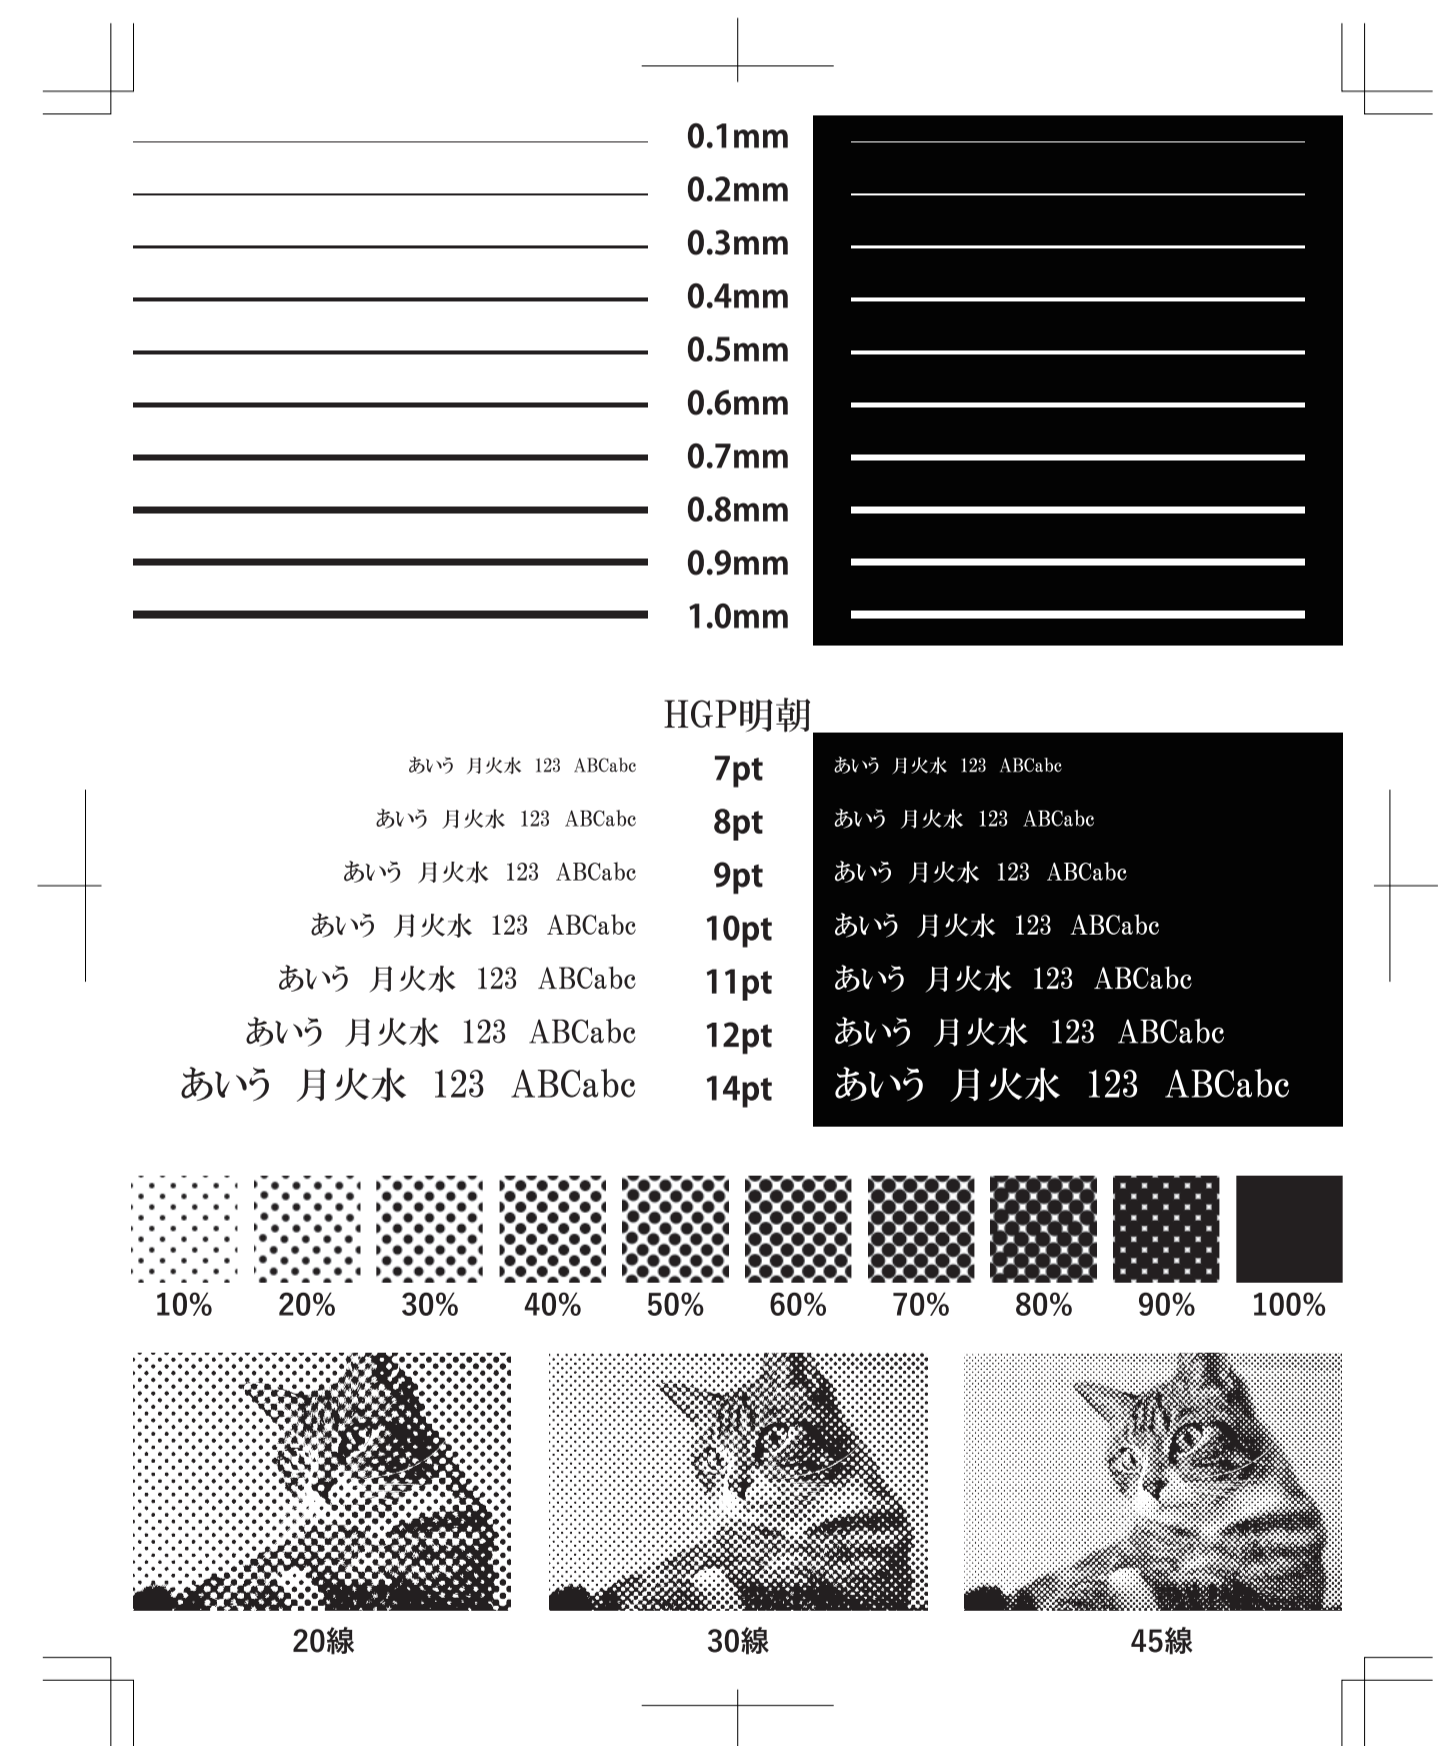

不織布A4フラットトート

- クライアント：
- ロット：
- デザインサイズ：W160 x H220 mm
- 刷り色：白
- 刷り位置：図参照
版下原寸サイズ

レイアウト可能範囲：W200×H250 (mm)

■シルク印刷 最大範囲：W200×H250 (mm)