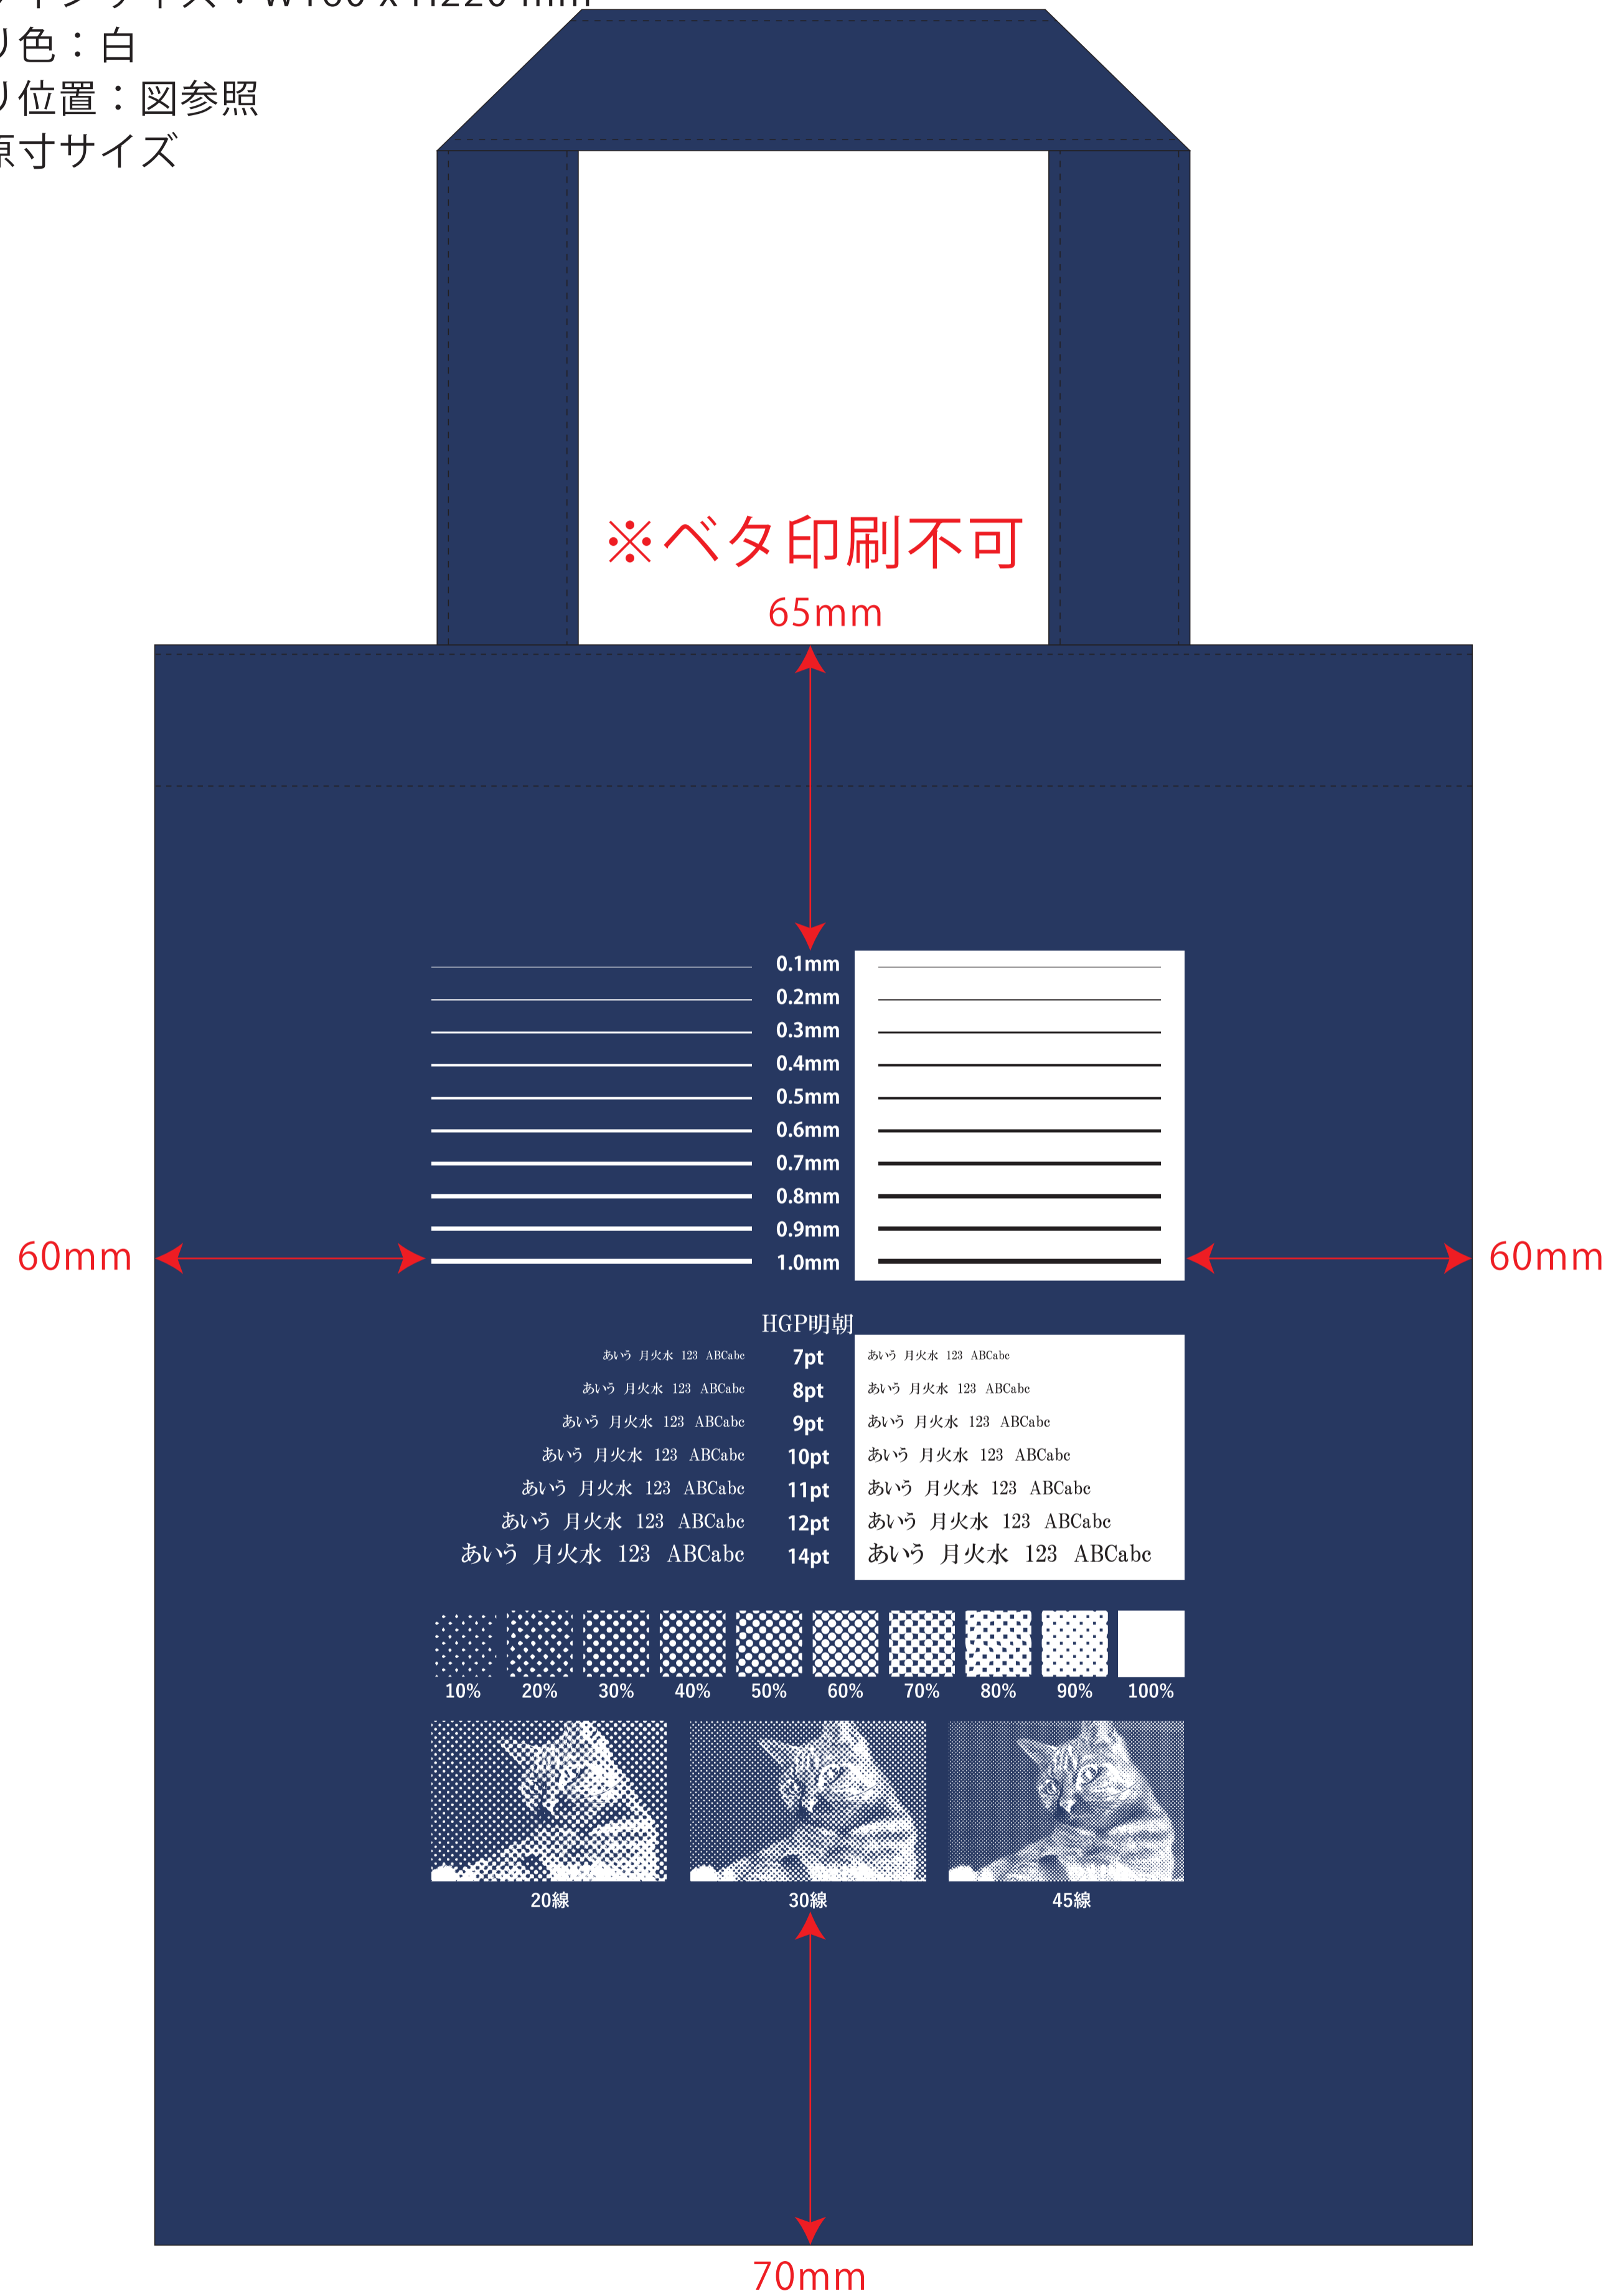

不織布A4フラットトート

- クライアント：
- ロット：
- デザインサイズ：W160 x H220 mm
- 刷り色：白
- 刷り位置：図参照
版下原寸サイズ

レイアウト可能範囲：W200×H250 (mm)

■シルク印刷 最大範囲：W200×H250 (mm)