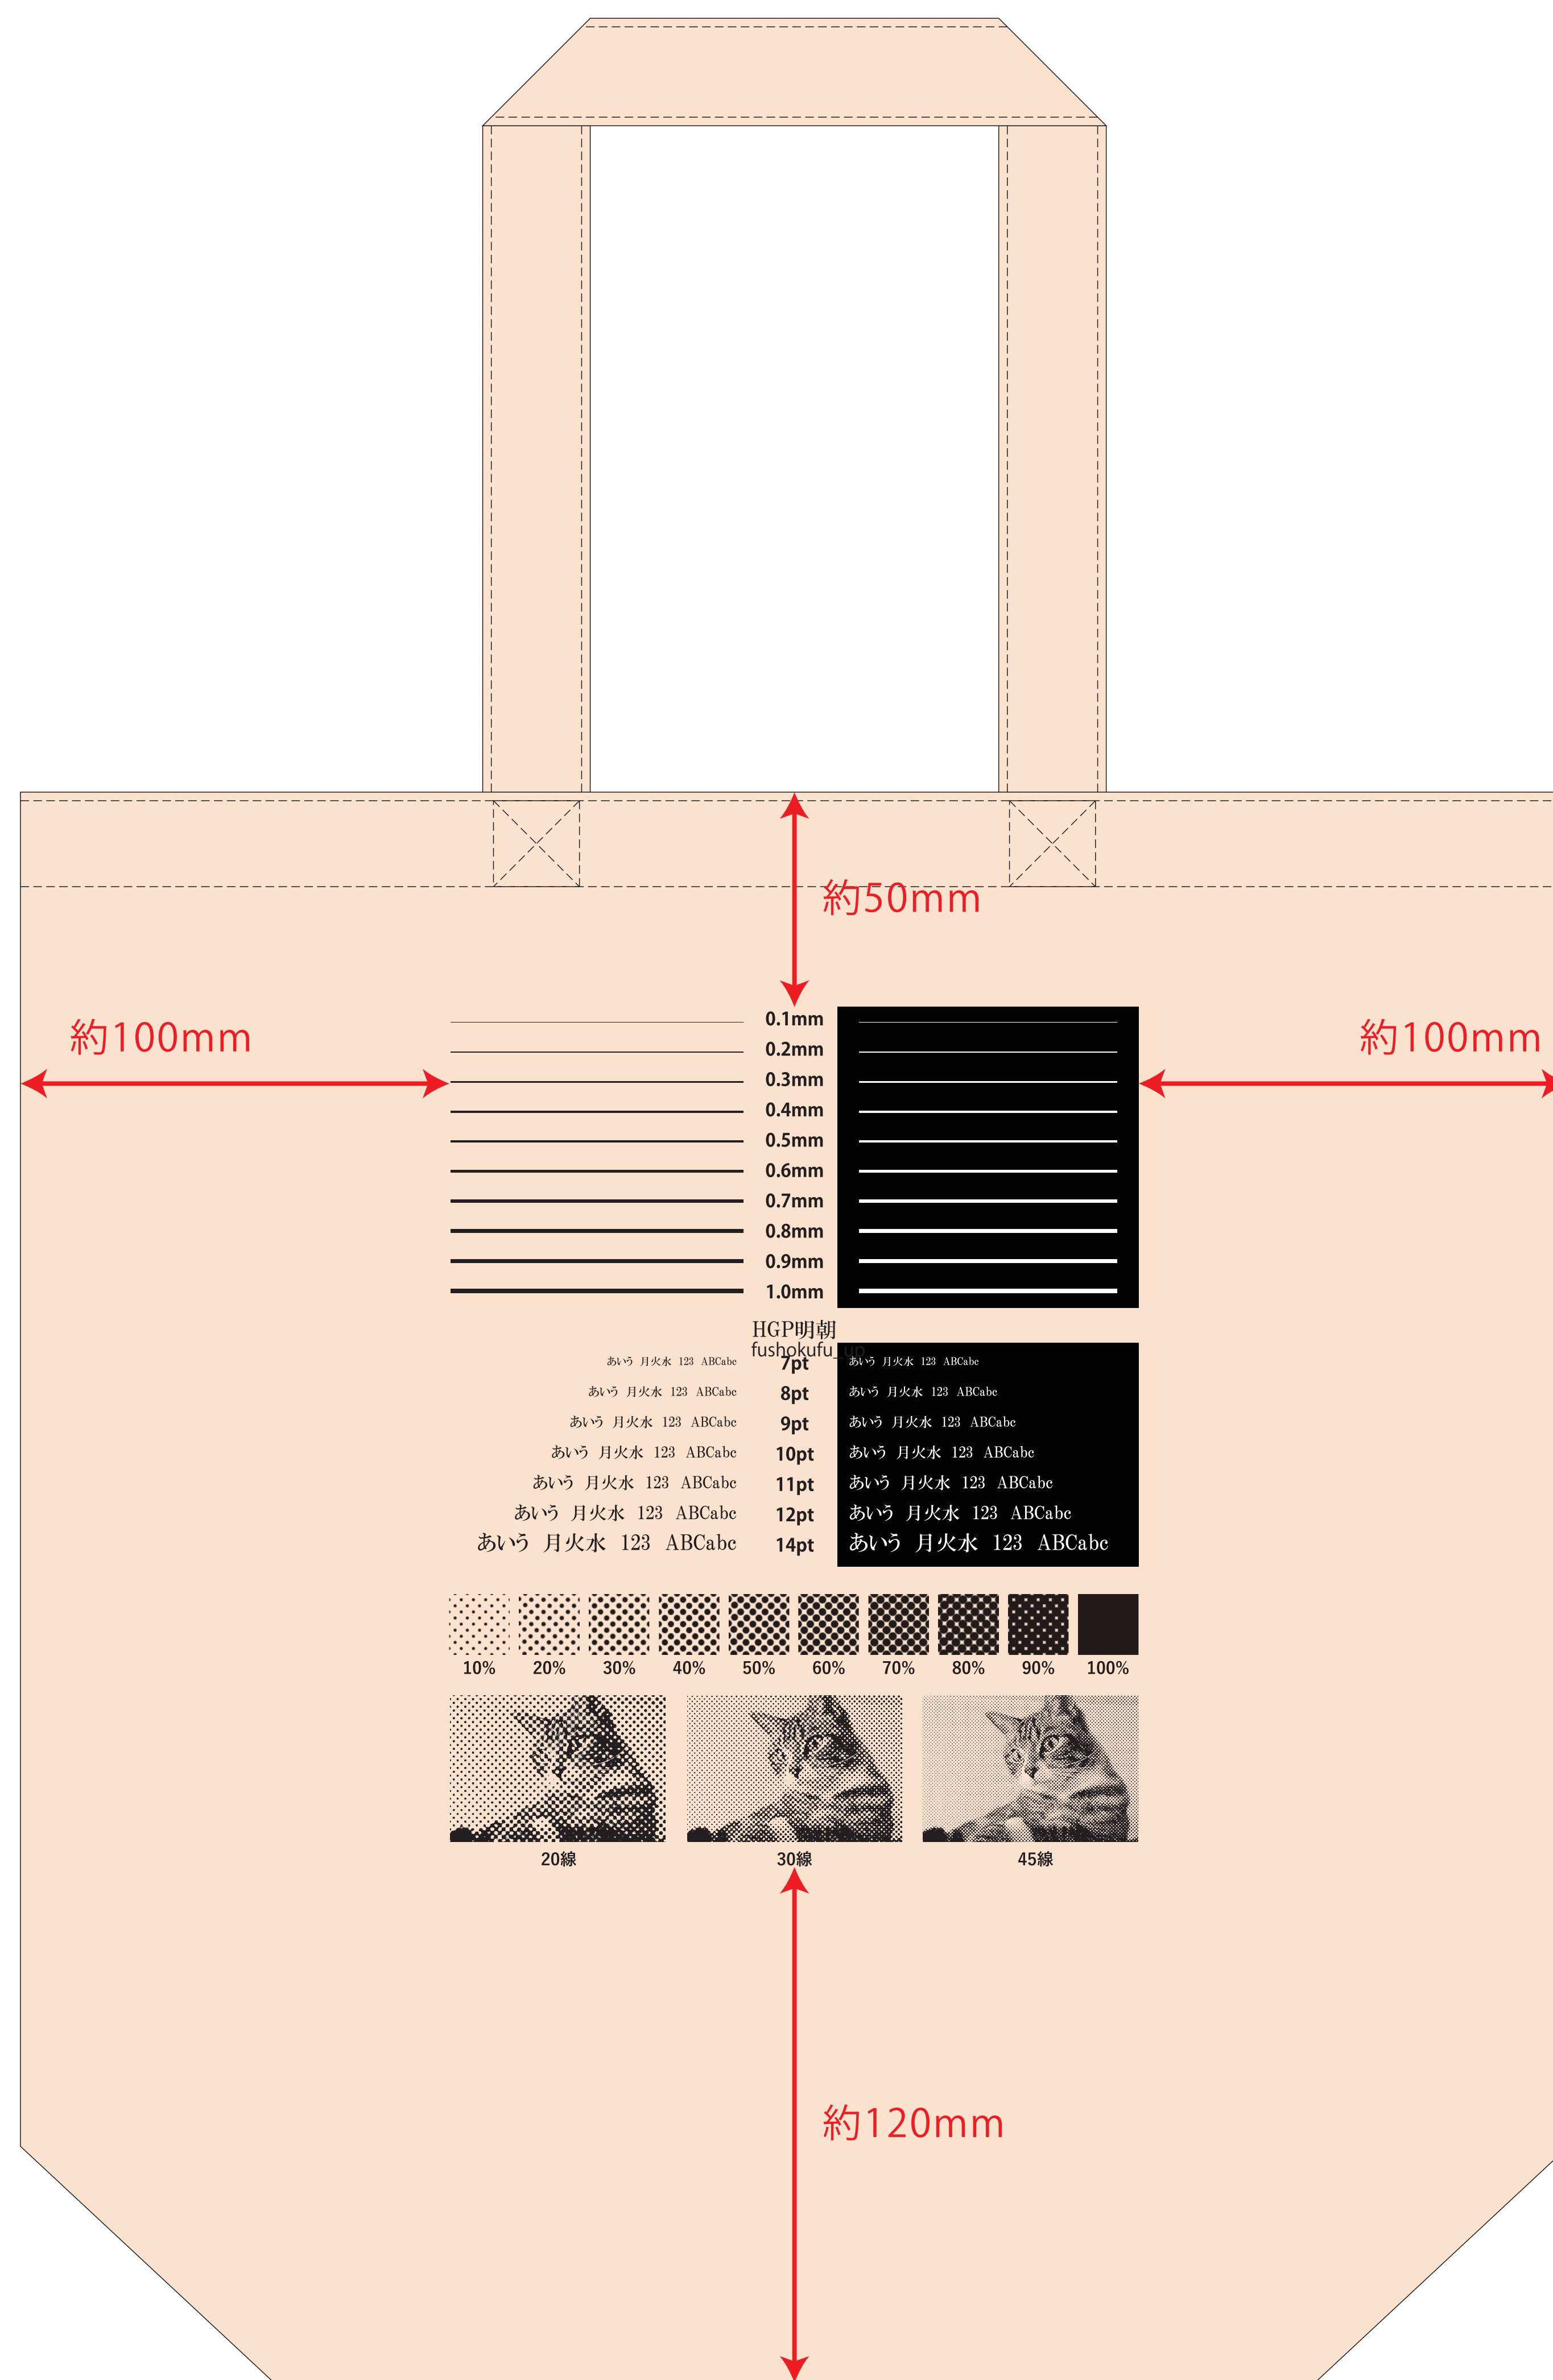

# TR-0105 キャンバストート (M)

- クライアント:
- ロット:
- デザインサイズ: W176 x H200 mm
- 印刷色: 黒
- 刷り位置: 図内に配置した通り  
版下は原寸サイズで作成してください。

※ナチュラルのみエコマーク有り(内側)

レイアウト可能範囲: W240×H200 (mm)

■シルク印刷 最大範囲: W240×H200 (mm)

■熱転写印刷 最大範囲: W240×H200 (mm)