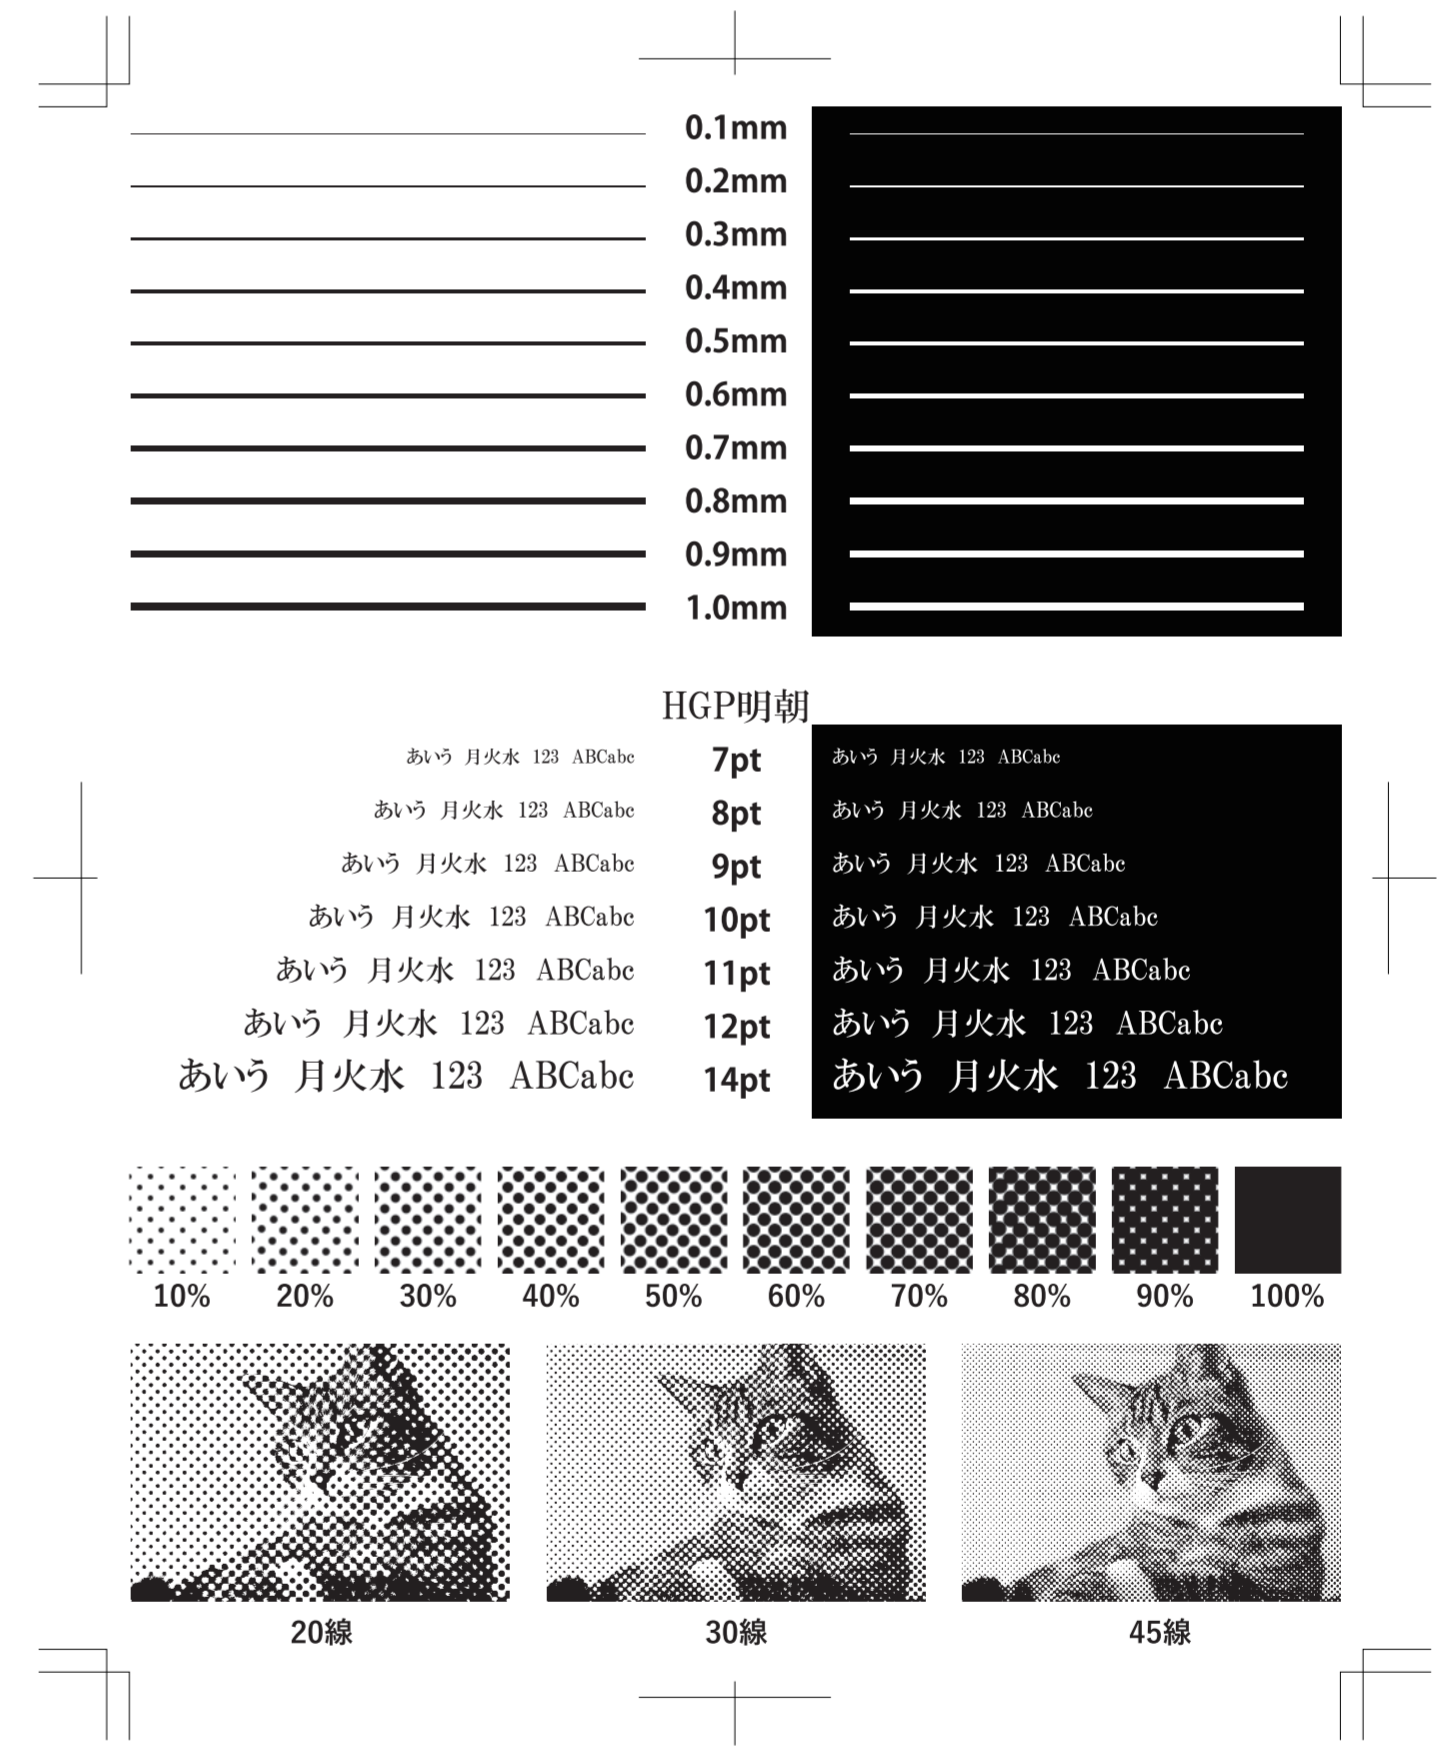

TR-1011 厚手コットンA4フラットトート

- クライアント :
  - ロット :
  - デザインサイズ : W160 x H220 mm
  - 印刷色 : 黒
  - 刷り位置 : 図参照
- 版下原寸サイズ

※ナチュラルのみエコマーク有り(内側)

デザインスペース : W160 x H220 (mm)

■シルク印刷 最大範囲 : W160 x H220 (mm)

■熱転写印刷 最大範囲 : W160 x H220 (mm)