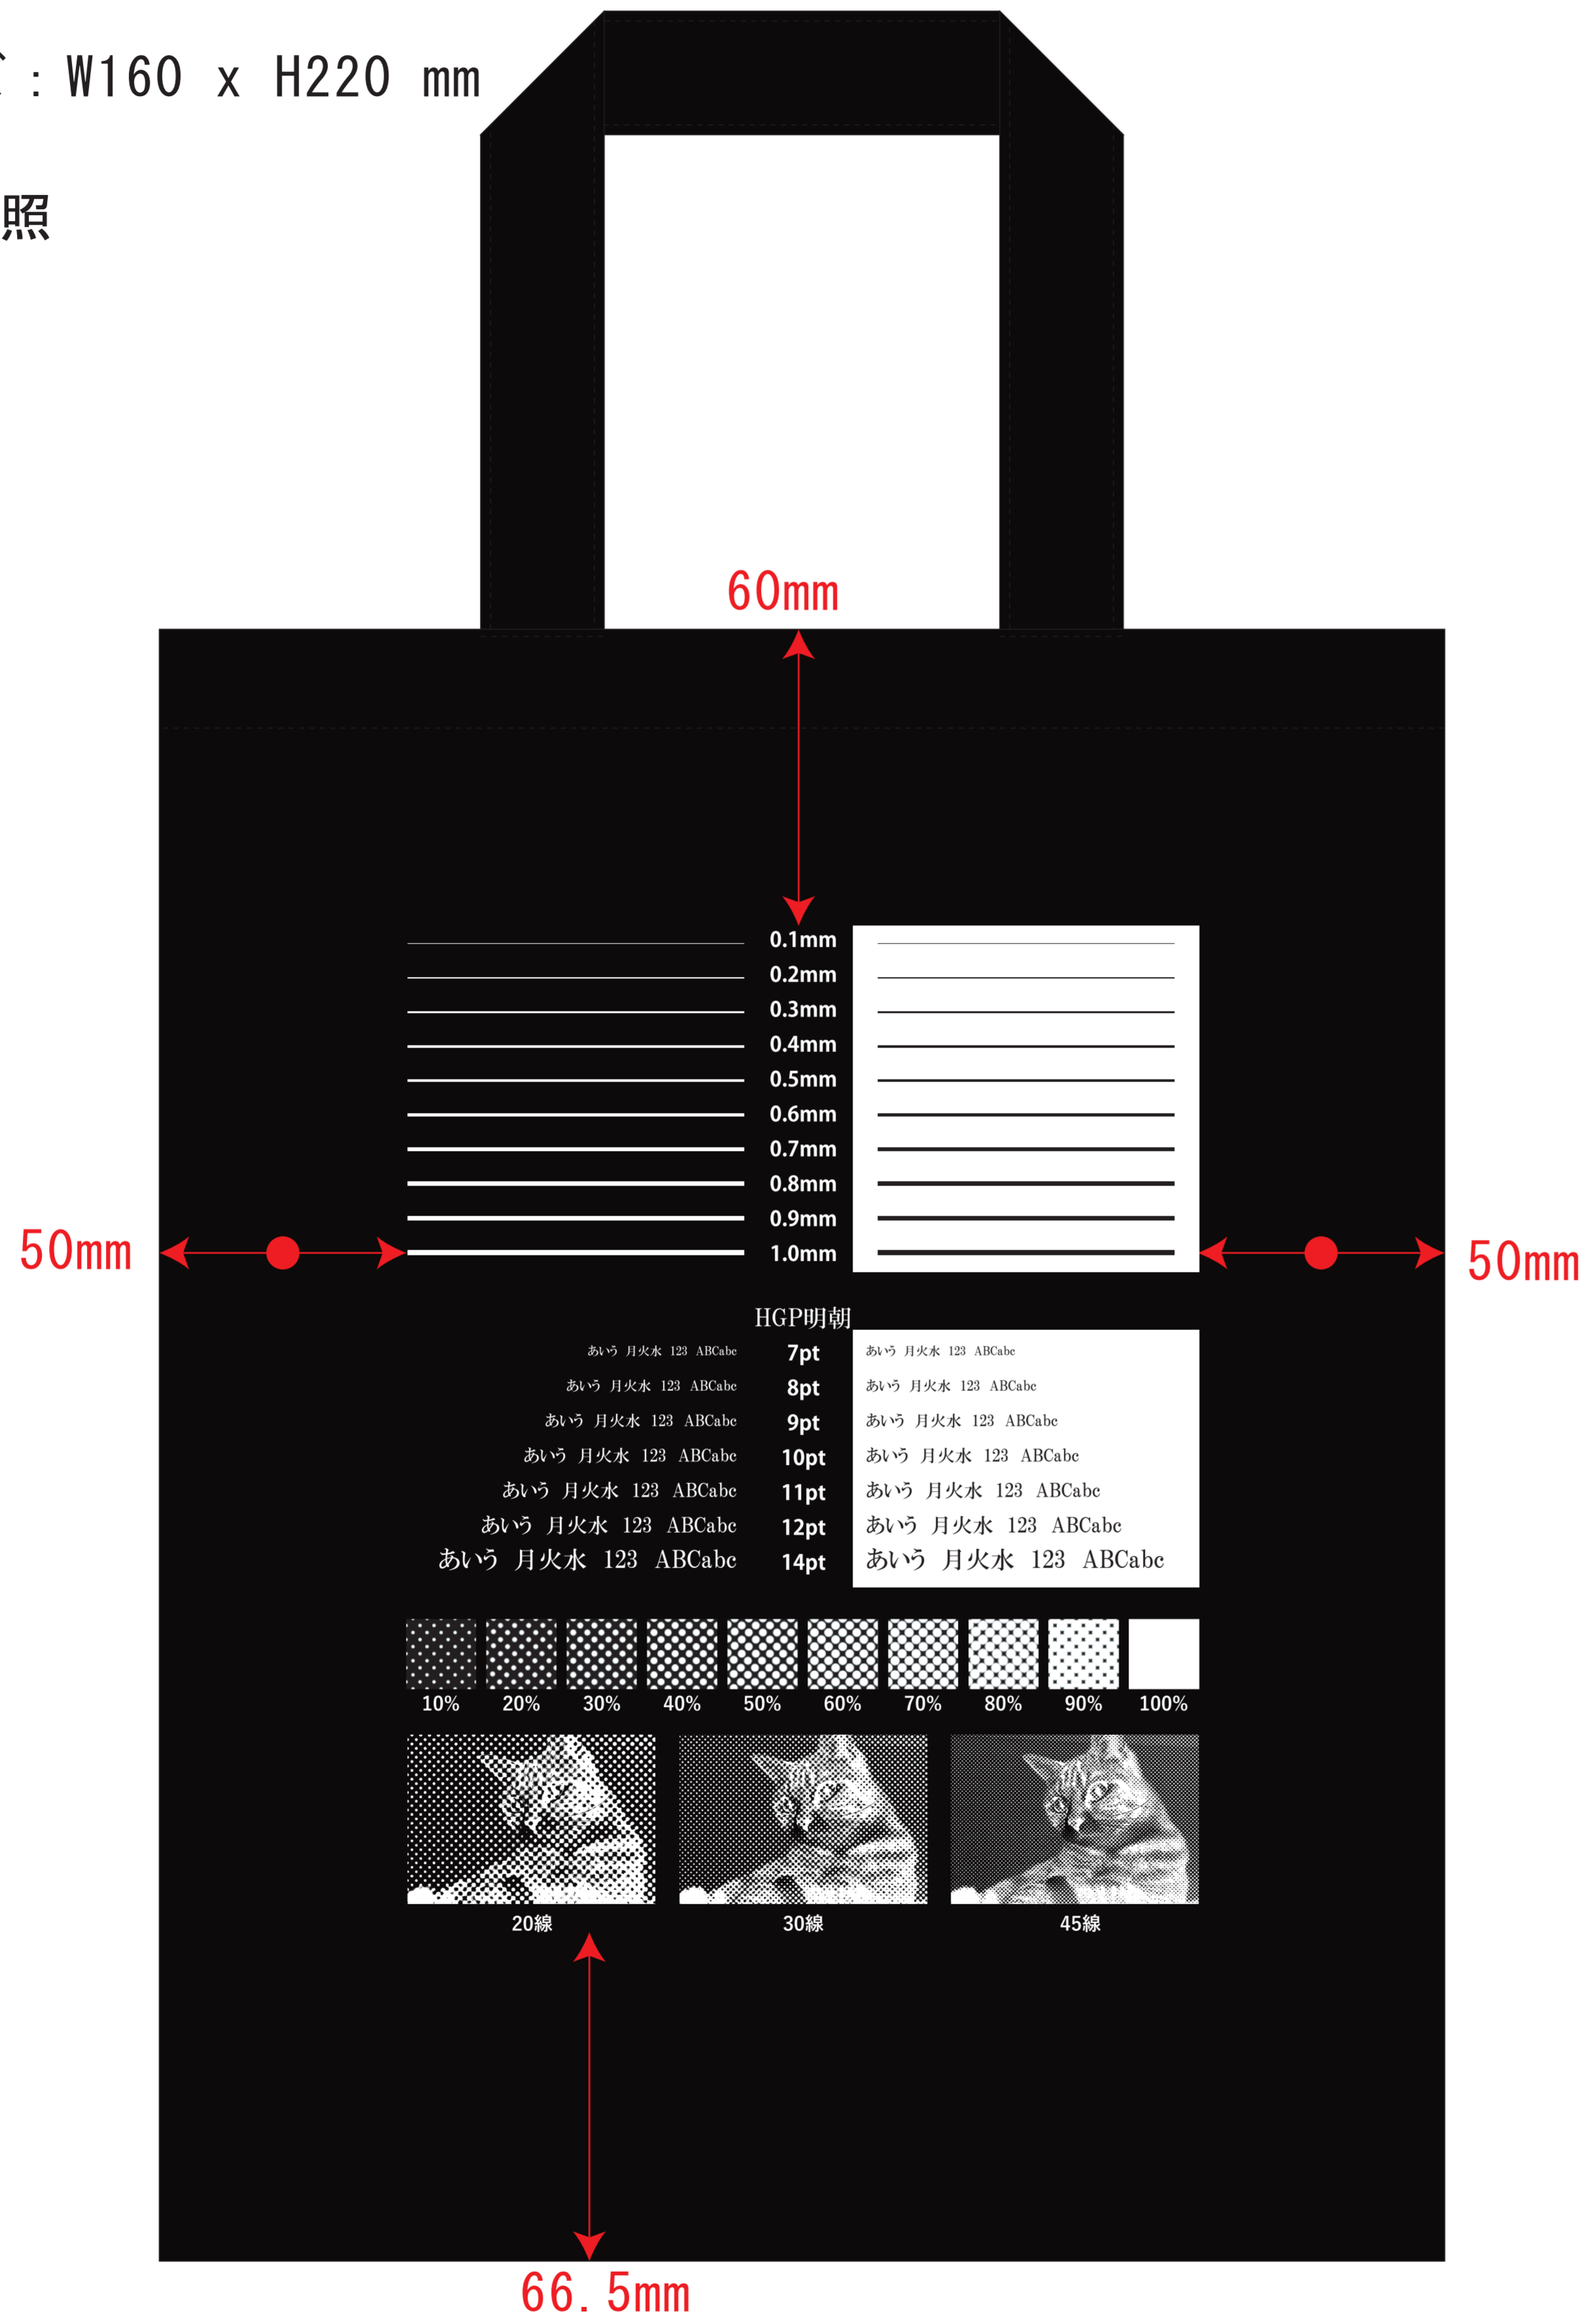

TR-1011 厚手コットンA4フラットトート

- クライアント :
  - ロット :
  - デザインサイズ : W160 x H220 mm
  - 印刷色 : 黒
  - 刷り位置 : 図参照
- 版下原寸サイズ

※ナチュラルのみエコマーク有り(内側)

デザインスペース : W160 x H220 (mm)

■シルク印刷 最大範囲 : W160 x H220 (mm)

■熱転写印刷 最大範囲 : W160 x H220 (mm)