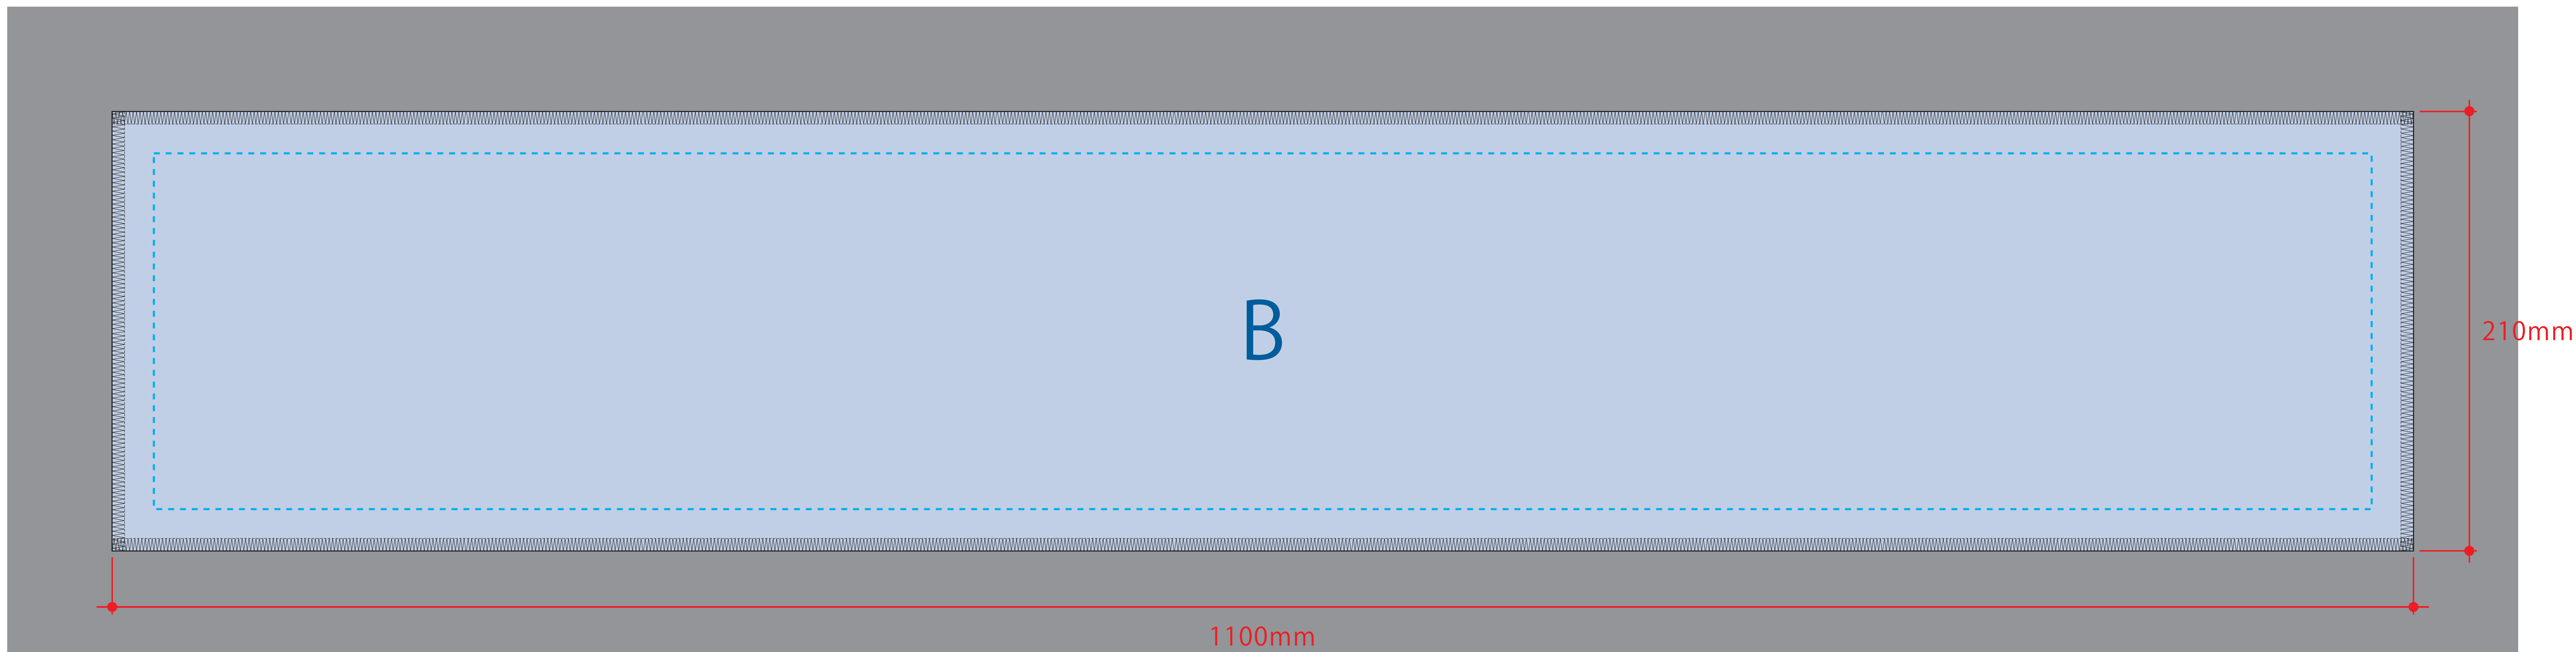

ピクチャースタイルマフラータオル 昇華転写対応

- クライアント:
 - 営業担当:
 - 制作担当:
 - 受注番号:
 - 納期: 2023年00月00日
 - ロット:
 - デザインサイズ: W000mm
 - 刷り色: 1C
 - 刷り位置: 図参照
- 版下原寸サイズ

シルク用

※ベタ印刷不可

シルク用・刺繍用

デザインスペース: A/W100×H150 (mm)

■シルク印刷 最大範囲: A/W100×H150 (mm)

昇華転写用

※全面印刷可能 (メロー部分までOK)

- 《昇華転写用データ作成時の注意》
- セーフティゾーン -----
…切れてはいけないロゴ・文字・絵柄等は点線内に収めて作成してください。
 - 塗足し ■
…タオル全面に絵柄や下地が入る場合は、四方50mmずつ塗足しを付けてください。
 - デザイン上の注意点 ▲
…粹線付き・直線のデザインは、タオルの個体差により、仕上がり時に歪む可能性があります。

昇華転写用

デザインスペース: B/W1100×H210 (mm)

■昇華転写印刷 最大範囲: B/W1100×H210 (mm)

※水色点線=セーフティゾーン (内側20mmずつ)
※グレー部分=塗足し範囲 (外側50mmずつ)