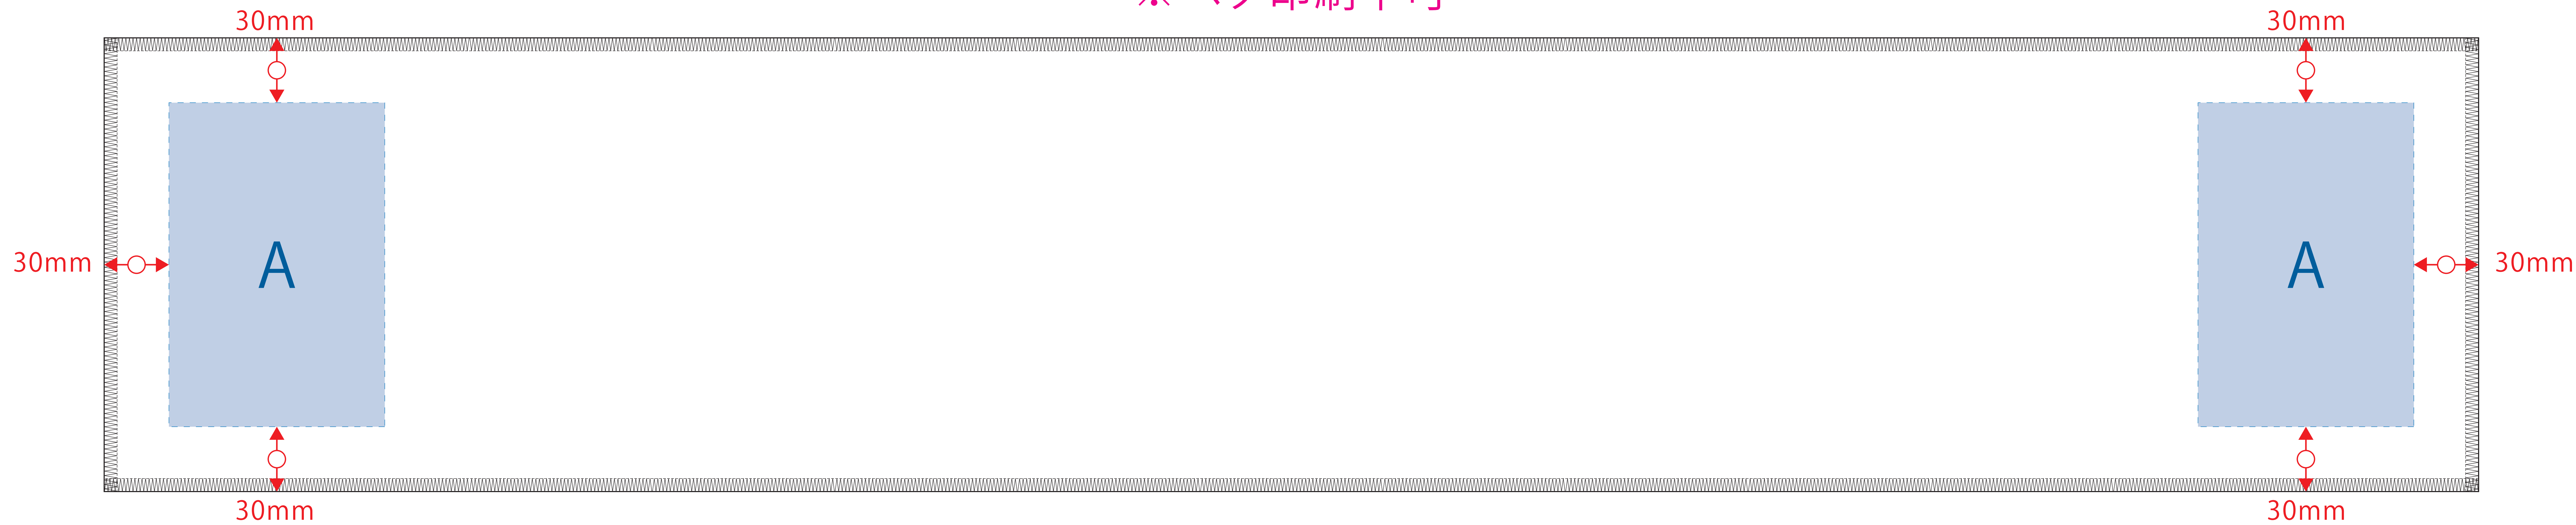

ピクチャースタイルマフラータオル 昇華転写対応

- クライアント:
 - 営業担当:
 - 制作担当:
 - 受注番号:
 - 納期: 2023年00月00日
 - ロット:
 - デザインサイズ: W000mm
 - 刷り色: 1C
 - 刷り位置: 図参照
- 版下原寸サイズ

シルク用

※ベタ印刷不可

シルク用・刺繍用

デザインスペース: A/W100×H150 (mm)

■シルク印刷 最大範囲: A/W100×H150 (mm)

昇華転写用

※全面印刷可能 (メロー部分までOK)

- 《昇華転写用データ作成時の注意》
- セーフティゾーン -----
…切れてはいけないロゴ・文字・絵柄等は点線内に収めて作成してください。
 - 塗足し ■
…タオル全面に絵柄や下地が入る場合は、四方50mmずつ塗足しを付けてください。
 - デザイン上の注意点 ▲
…粹線付き・直線のデザインは、タオルの個体差により、仕上がり時に歪む可能性があります。

昇華転写用

デザインスペース: B/W1100×H210 (mm)

■昇華転写印刷 最大範囲: B/W1100×H210 (mm)

※水色点線=セーフティゾーン (内側20mmずつ)
※グレー部分=塗足し範囲 (外側50mmずつ)