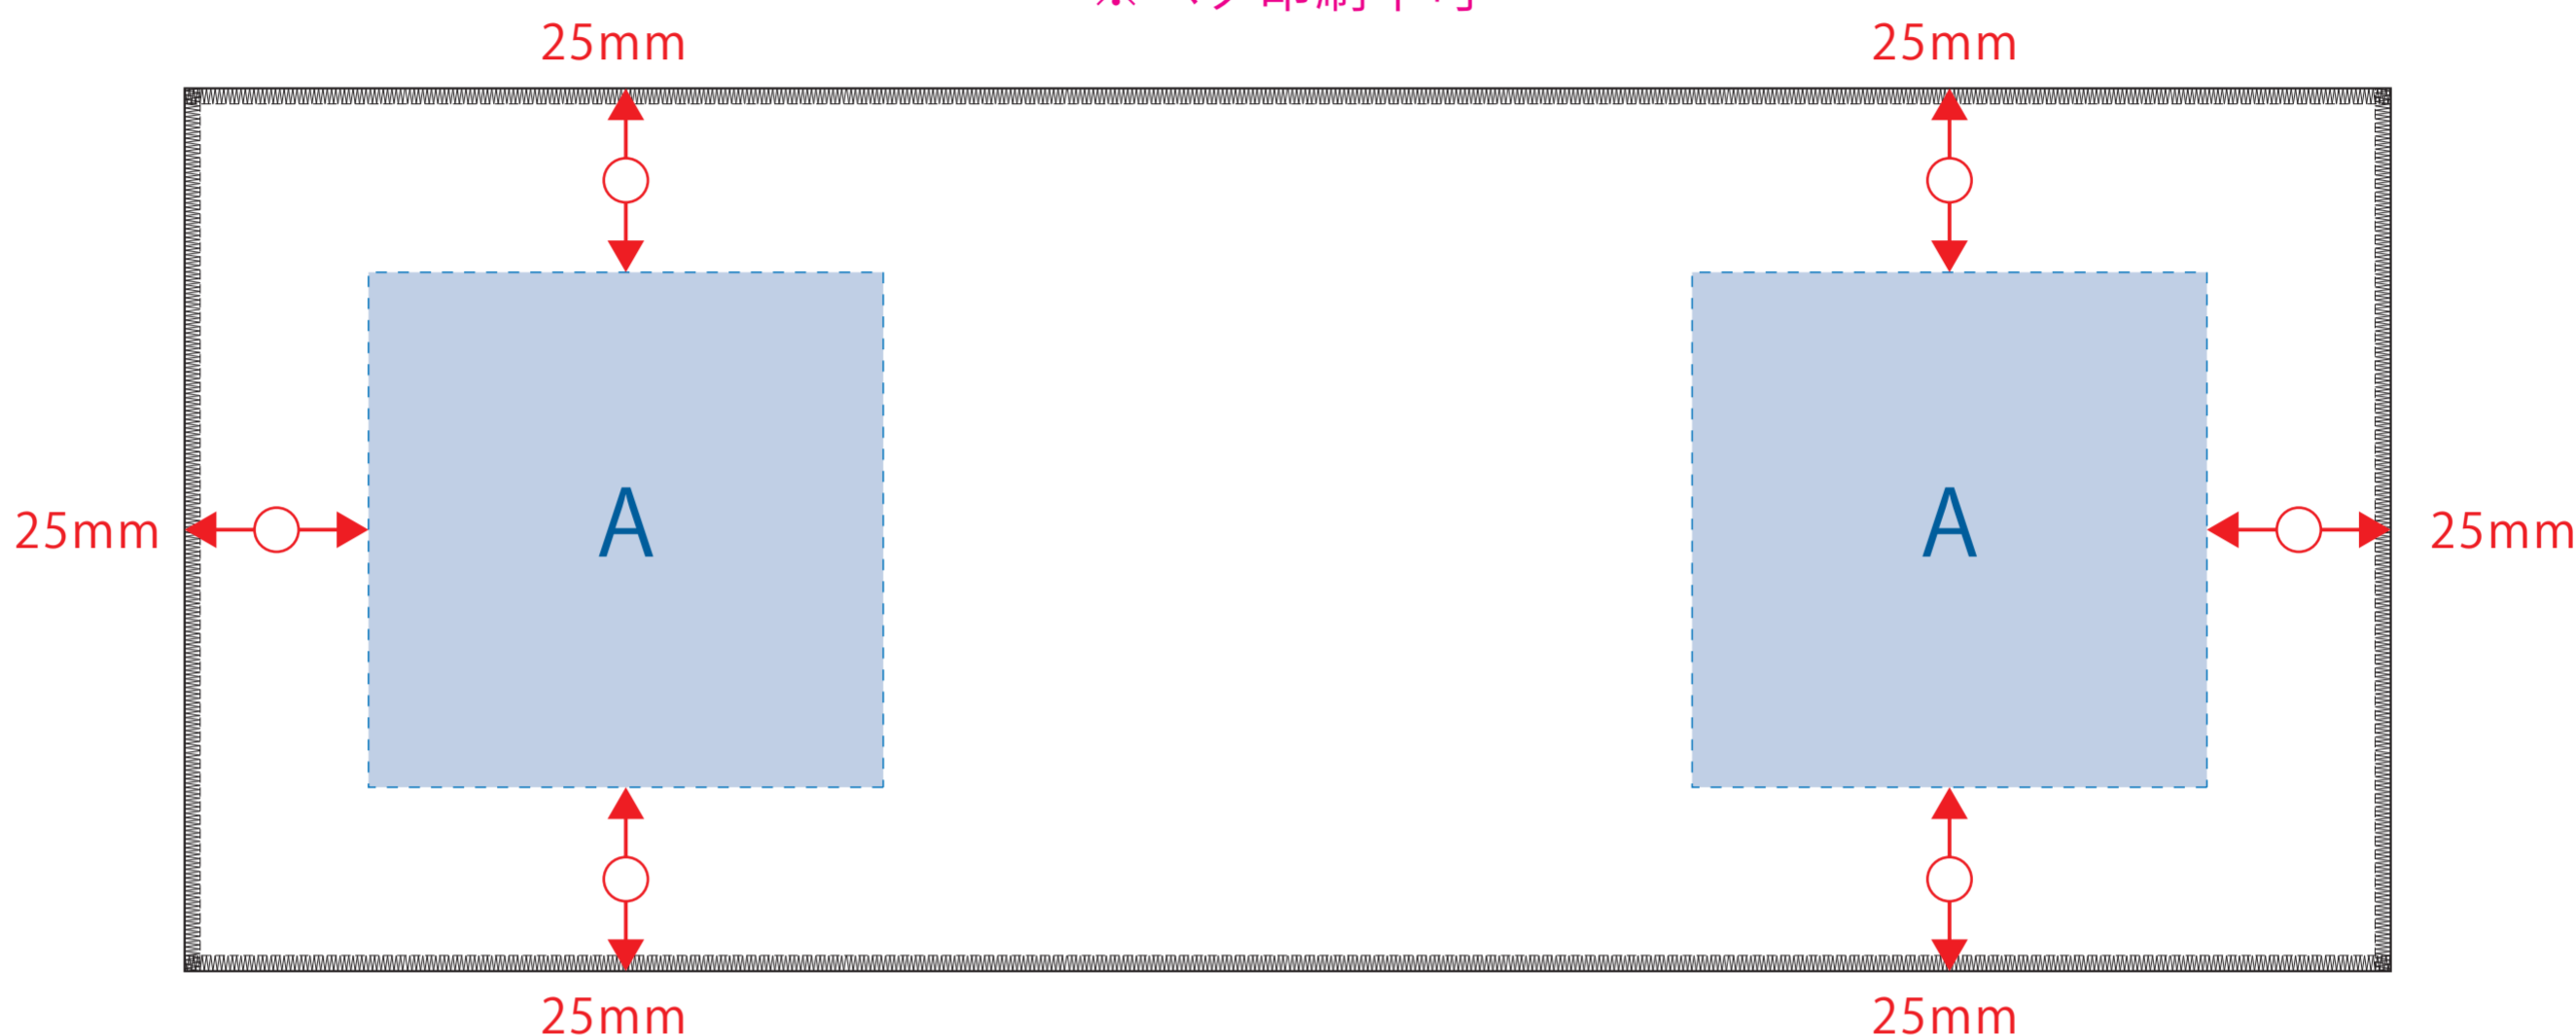

ピクチャースタイルハンドタオル（ロング） 昇華転写対応

- クライアント：
- 営業担当：
- 制作担当：
- 受注番号：
- 納期：2023年00月00日
- ロット：
- デザインサイズ：W000mm
- 刷り色：1C
- 刷り位置：図参照
版下原寸サイズ

シルク用

※ベタ印刷不可

シルク用

デザインスペース：A/W70×H70（mm）

■シルク印刷 最大範囲：A/W70×H70（mm）

昇華転写用

※全面印刷可能（メロー部分までOK）

《昇華転写用データ作成時の注意》

- セーフティゾーン - - - -
…切れてはいけないロゴ・文字・絵柄等は点線内に収めて作成してください。
- 塗足し ■
…タオル全面に絵柄や下地が入る場合は、四方50mmずつ塗足しを付けてください。
- ▲デザイン上の注意点
…枠線付き・直線のデザインは、タオルの個体差により、仕上がり時に歪む可能性があります。

昇華転写用

デザインスペース：B/W300×H120（mm）

■シルク印刷 最大範囲：B/W300×H120（mm）

※水色点線＝セーフティゾーン（内側15mmずつ）

※グレー部分＝塗足し範囲（外側20mmずつ）