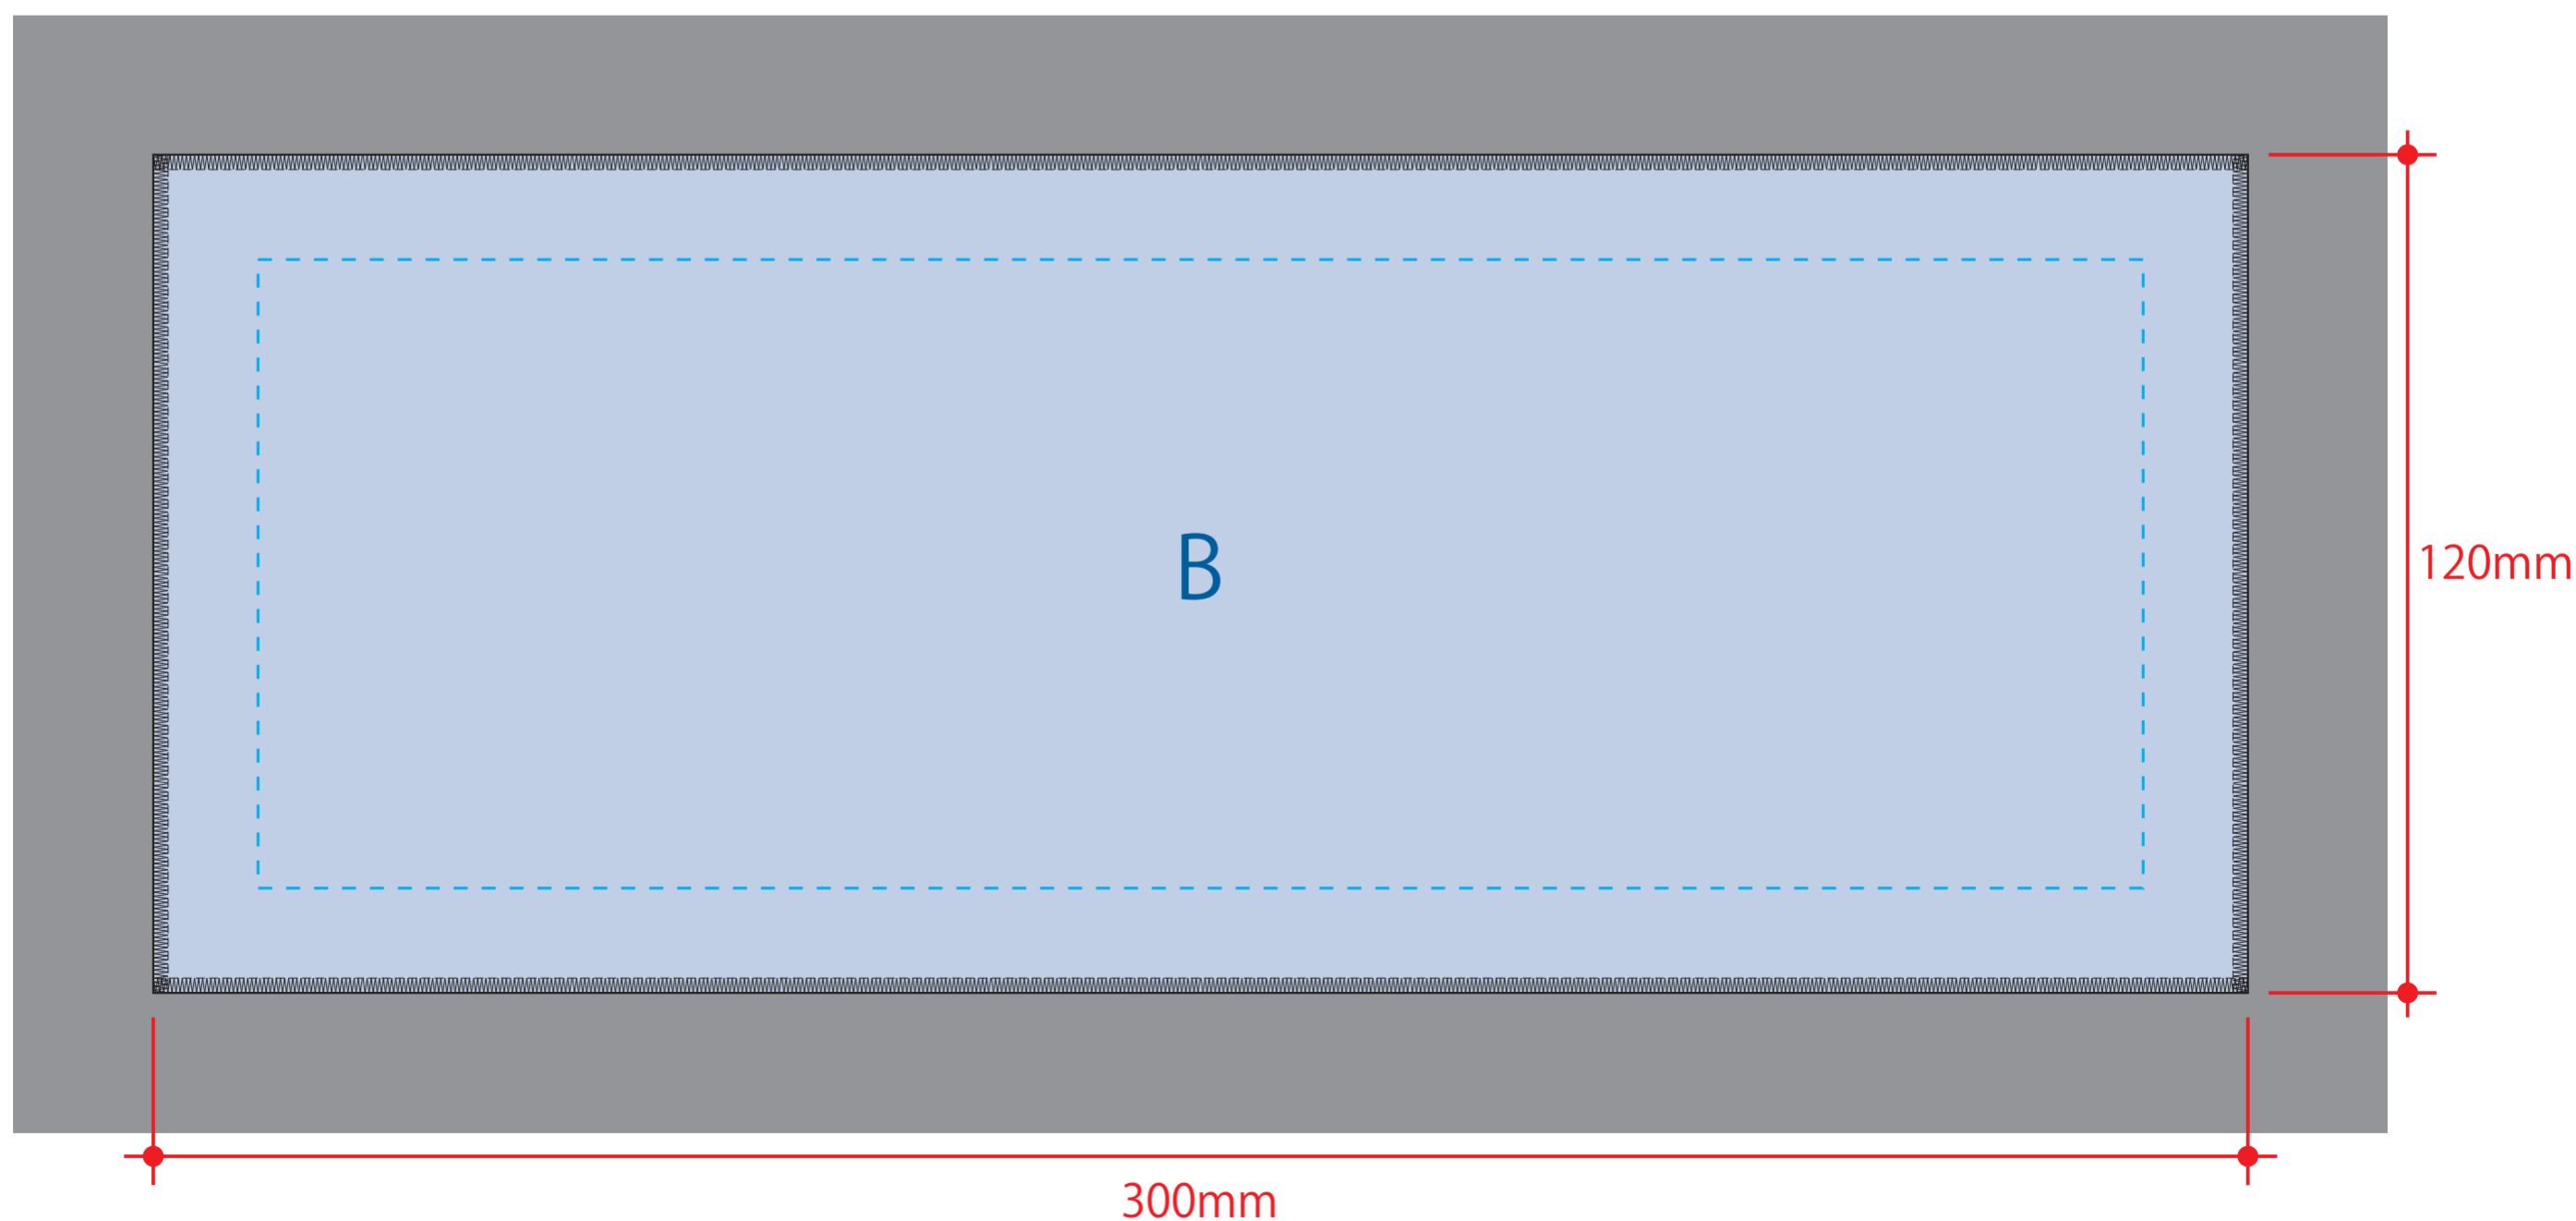

ピクチャースタイルハンドタオル（ロング） 昇華転写対応

- クライアント：
- 営業担当：
- 制作担当：
- 受注番号：
- 納期：2023年00月00日
- ロット：
- デザインサイズ：W000mm
- 刷り色：1C
- 刷り位置：図参照
版下原寸サイズ

シルク用

※ベタ印刷不可

シルク用

デザインスペース：A/W70×H70（mm）

■シルク印刷 最大範囲：A/W70×H70（mm）

昇華転写用

※全面印刷可能（メロー部分までOK）

《昇華転写用データ作成時の注意》

- セーフティゾーン - - - -
…切れてはいけないロゴ・文字・絵柄等は点線内に収めて作成してください。
- 塗足し ■
…タオル全面に絵柄や下地が入る場合は、四方50mmずつ塗足しを付けてください。
- ▲デザイン上の注意点
…枠線付き・直線のデザインは、タオルの個体差により、仕上がり時に歪む可能性があります。

昇華転写用

デザインスペース：B/W300×H120（mm）

■シルク印刷 最大範囲：B/W300×H120（mm）

※水色点線＝セーフティゾーン（内側15mmずつ）

※グレー部分＝塗足し範囲（外側20mmずつ）