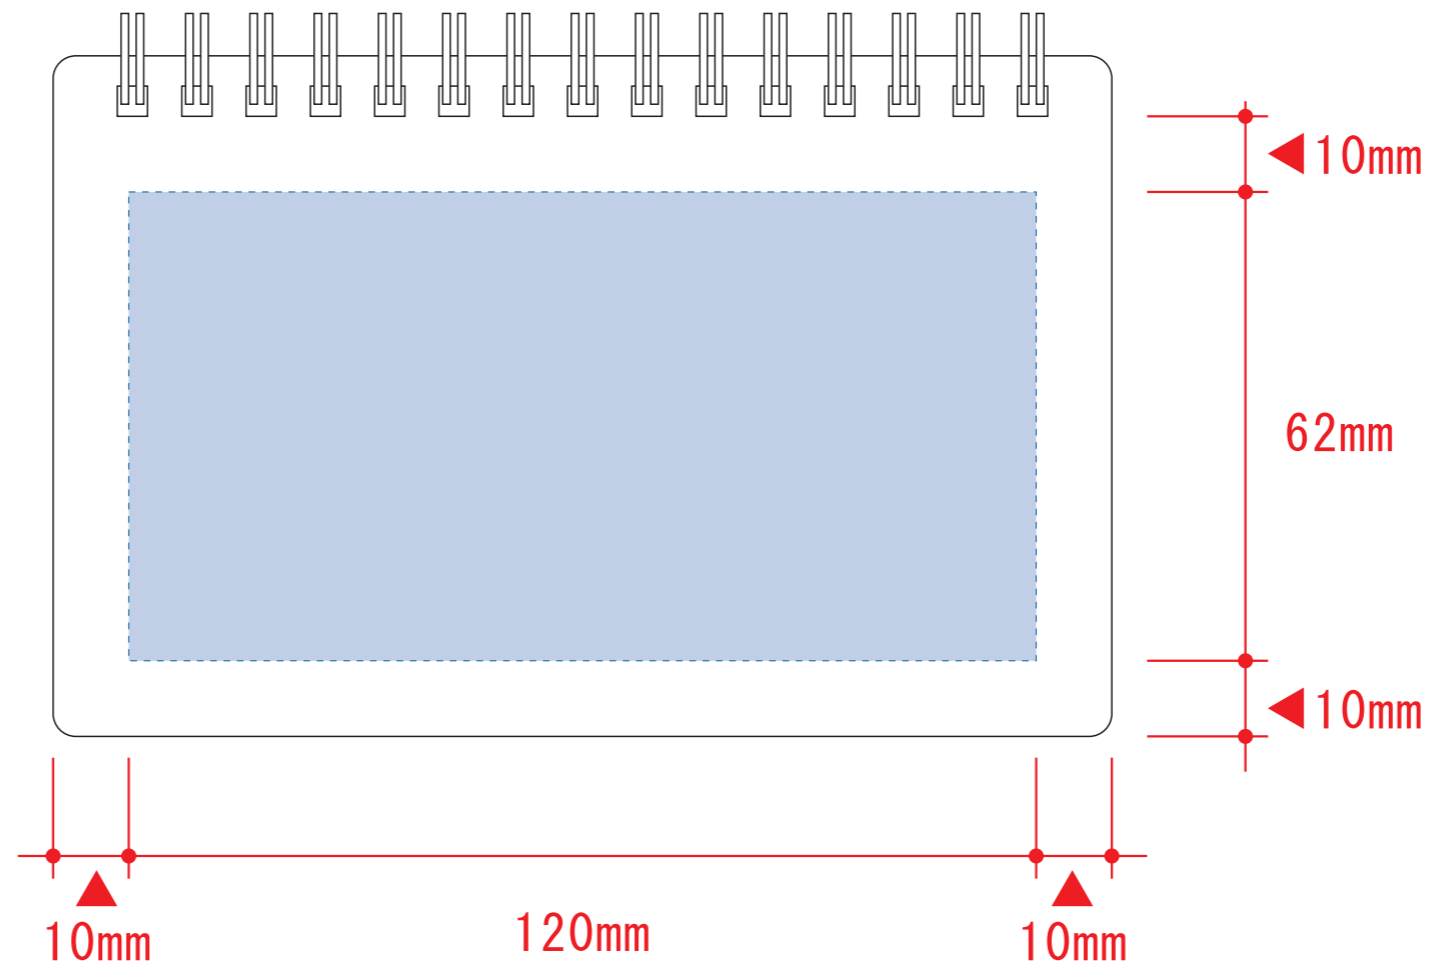

ホワイトボード型ミニノート

- クライアント：
 - 営業担当：
 - 制作担当：
 - 受注番号：
 - 納期：2023年00月00日
 - ロット：
 - デザインサイズ：W00mm
 - 刷り色：1C
 - 刷り位置：図参照
- 版下原寸サイズ

- 制作上の注意点
- デザインサイズ:レイアウトの状態での寸法をご記入下さい。
 - 刷り色:PANTONEまたはDICのチップでご指定下さい。
 - ※黒・白・金・銀はチップでのご指定はできません。
 - ※刷り色が白の場合、黒でレイアウトし、指示事項/刷り色の部分に「白」とご記入下さい。
 - 刷り位置:寸法線はレイアウト位置に合わせて調整して下さい。
-
- プリントは点線部分、網掛けの刷り範囲  以内をお願い致します。(ベースの材質、又はデザインによりベタ面が多い場合、線が細かい場合等、調整が必要な場合がございます。)
 - 細かい文字などは素材の関係上かすれたり、つぶれてしまう場合がございます。
 - ベース素材のカラーにより、印刷色の仕上りが若干変わる場合がございます。
-
- ※画像データをご使用の際の注意点
- 原寸600dpiのモノクロ2階調の画像データをレイアウトして下さい。
 - 画像データは別途添付して下さい。(pdfデータにリンクしたもの)

デザインスペース：W120×H62（mm）

■シルク印刷 最大範囲：W120×H62（mm）

■インクジェット印刷 最大範囲：W120×H62（mm）