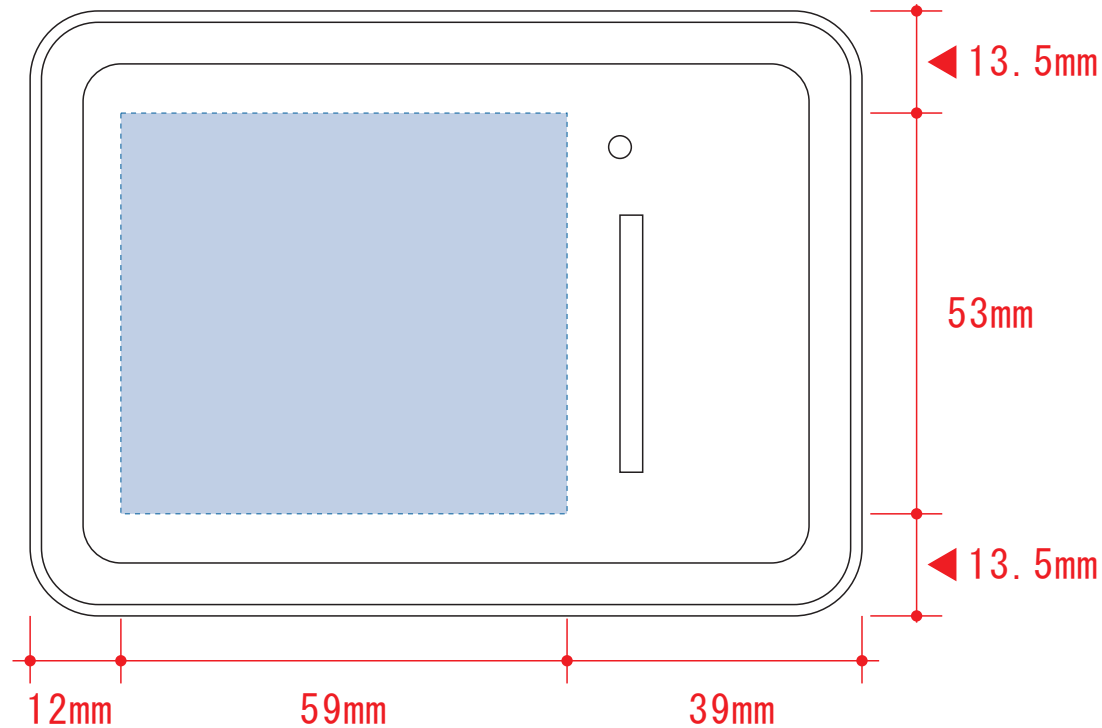

フロントパネルコンパクトラジオ

- クライアント：
 - 営業担当：
 - 制作担当：
 - 受注番号：
 - 納期：2020年00月00日
 - ロット：
 - デザインサイズ：W00mm
 - 刷り色：1C
 - 刷り位置：図参照
- 版下原寸サイズ

制作上の注意点

- デザインサイズ:レイアウトの状態での寸法をご記入下さい。
- 刷り色:PANTONEまたはDICのチップでご指定下さい。
※黒・白・金・銀はチップでの指定はできません。
※刷り色が白の場合、黒でレイアウトし、指示事項/刷り色の部分に「白」とご記入下さい。
- 刷り位置:寸法線はレイアウト位置に合わせて調整して下さい。
- プリントは点線部分、網掛けの刷り範囲  以内をお願い致します。
(ベースの材質、又はデザインによりベタ面が多い場合、線が細かい場合等、調整が必要な場合がございます。)
- 細かい文字などは素材の関係上かすれたり、つぶれてしまう場合がございます。
- ベース素材のカラーにより、印刷色の仕上りが若干変わる場合がございます。

※画像データをご使用の際の注意点

- 原寸600dpiのモノクロ2階調の画像データをレイアウトして下さい。
- 画像データは別途添付して下さい。(pdfデータにリンクしたもの)

デザインスペース：W59×H53 (mm)

■シルク印刷 最大範囲：W59×H53 (mm)

■パッド印刷 最大範囲：W30×H30 (mm)

■インクジェット印刷 最大範囲：W59×H53 (mm)