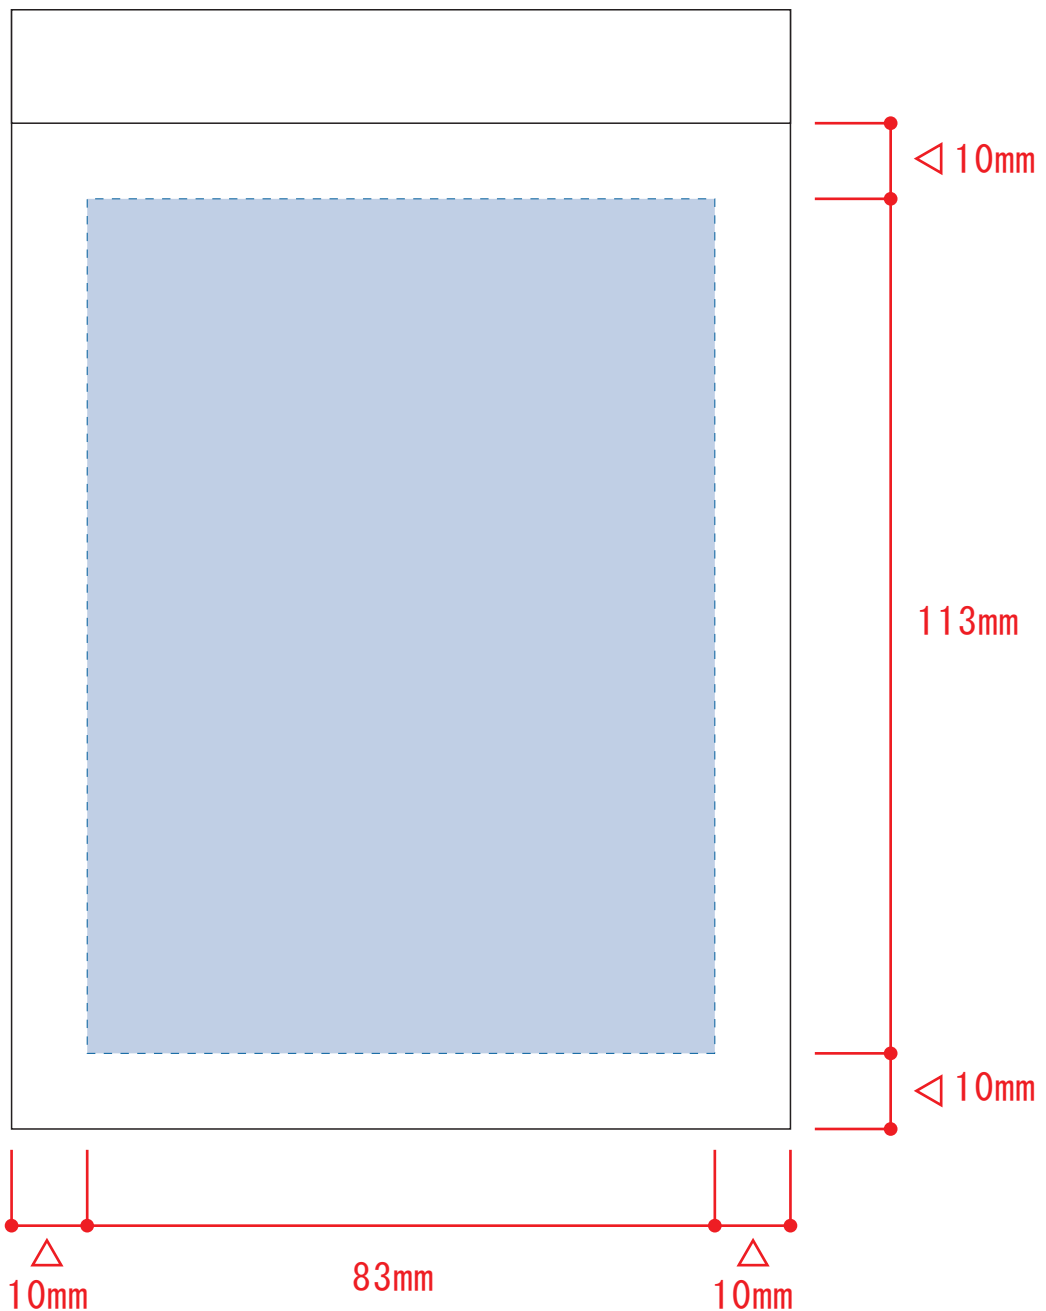

リサイクルA6メモパッド

- クライアント：
 - 営業担当：
 - 制作担当：
 - 受注番号：
 - 納期：2019年00月00日
 - ロット：
 - デザインサイズ：W00mm
 - 刷り色：1C
 - 刷り位置：☒参照
- 版下原寸サイズ

制作上の注意点

- デザインサイズ:レイアウトの状態での寸法をご記入下さい。
 - 刷り色:PANTONEまたはDICのチップでご指定下さい。
 - ※黒・白・金・銀はチップでのご指定はできません。
 - ※刷り色が白の場合、黒でレイアウトし、指示事項/刷り色の部分に「白」とご記入下さい。
 - 刷り位置:寸法線はレイアウト位置に合わせて調整して下さい。
 - プリントは点線部分、網掛けの刷り範囲  以内をお願い致します。(ベースの材質、又はデザインによりベタ面が多い場合、線が細かい場合等、調整が必要な場合がございます。)
 - 細かい文字などは素材の関係上かすれたり、つぶれてしまう場合がございます。
 - ベース素材のカラーにより、印刷色の仕上りが若干変わる場合がございます。
- ※画像データをご使用の際の注意点
- 原寸600dpiのモノクロ2階調の画像データをレイアウトして下さい。
 - 画像データは別途添付して下さい。(pdfデータにリンクしたもの)

※ベタ不可

デザインスペース：W83×H113 (mm)

■シルク印刷 最大範囲：W83×H113 (mm)

■パッド印刷 最大範囲：W30×H30 (mm)