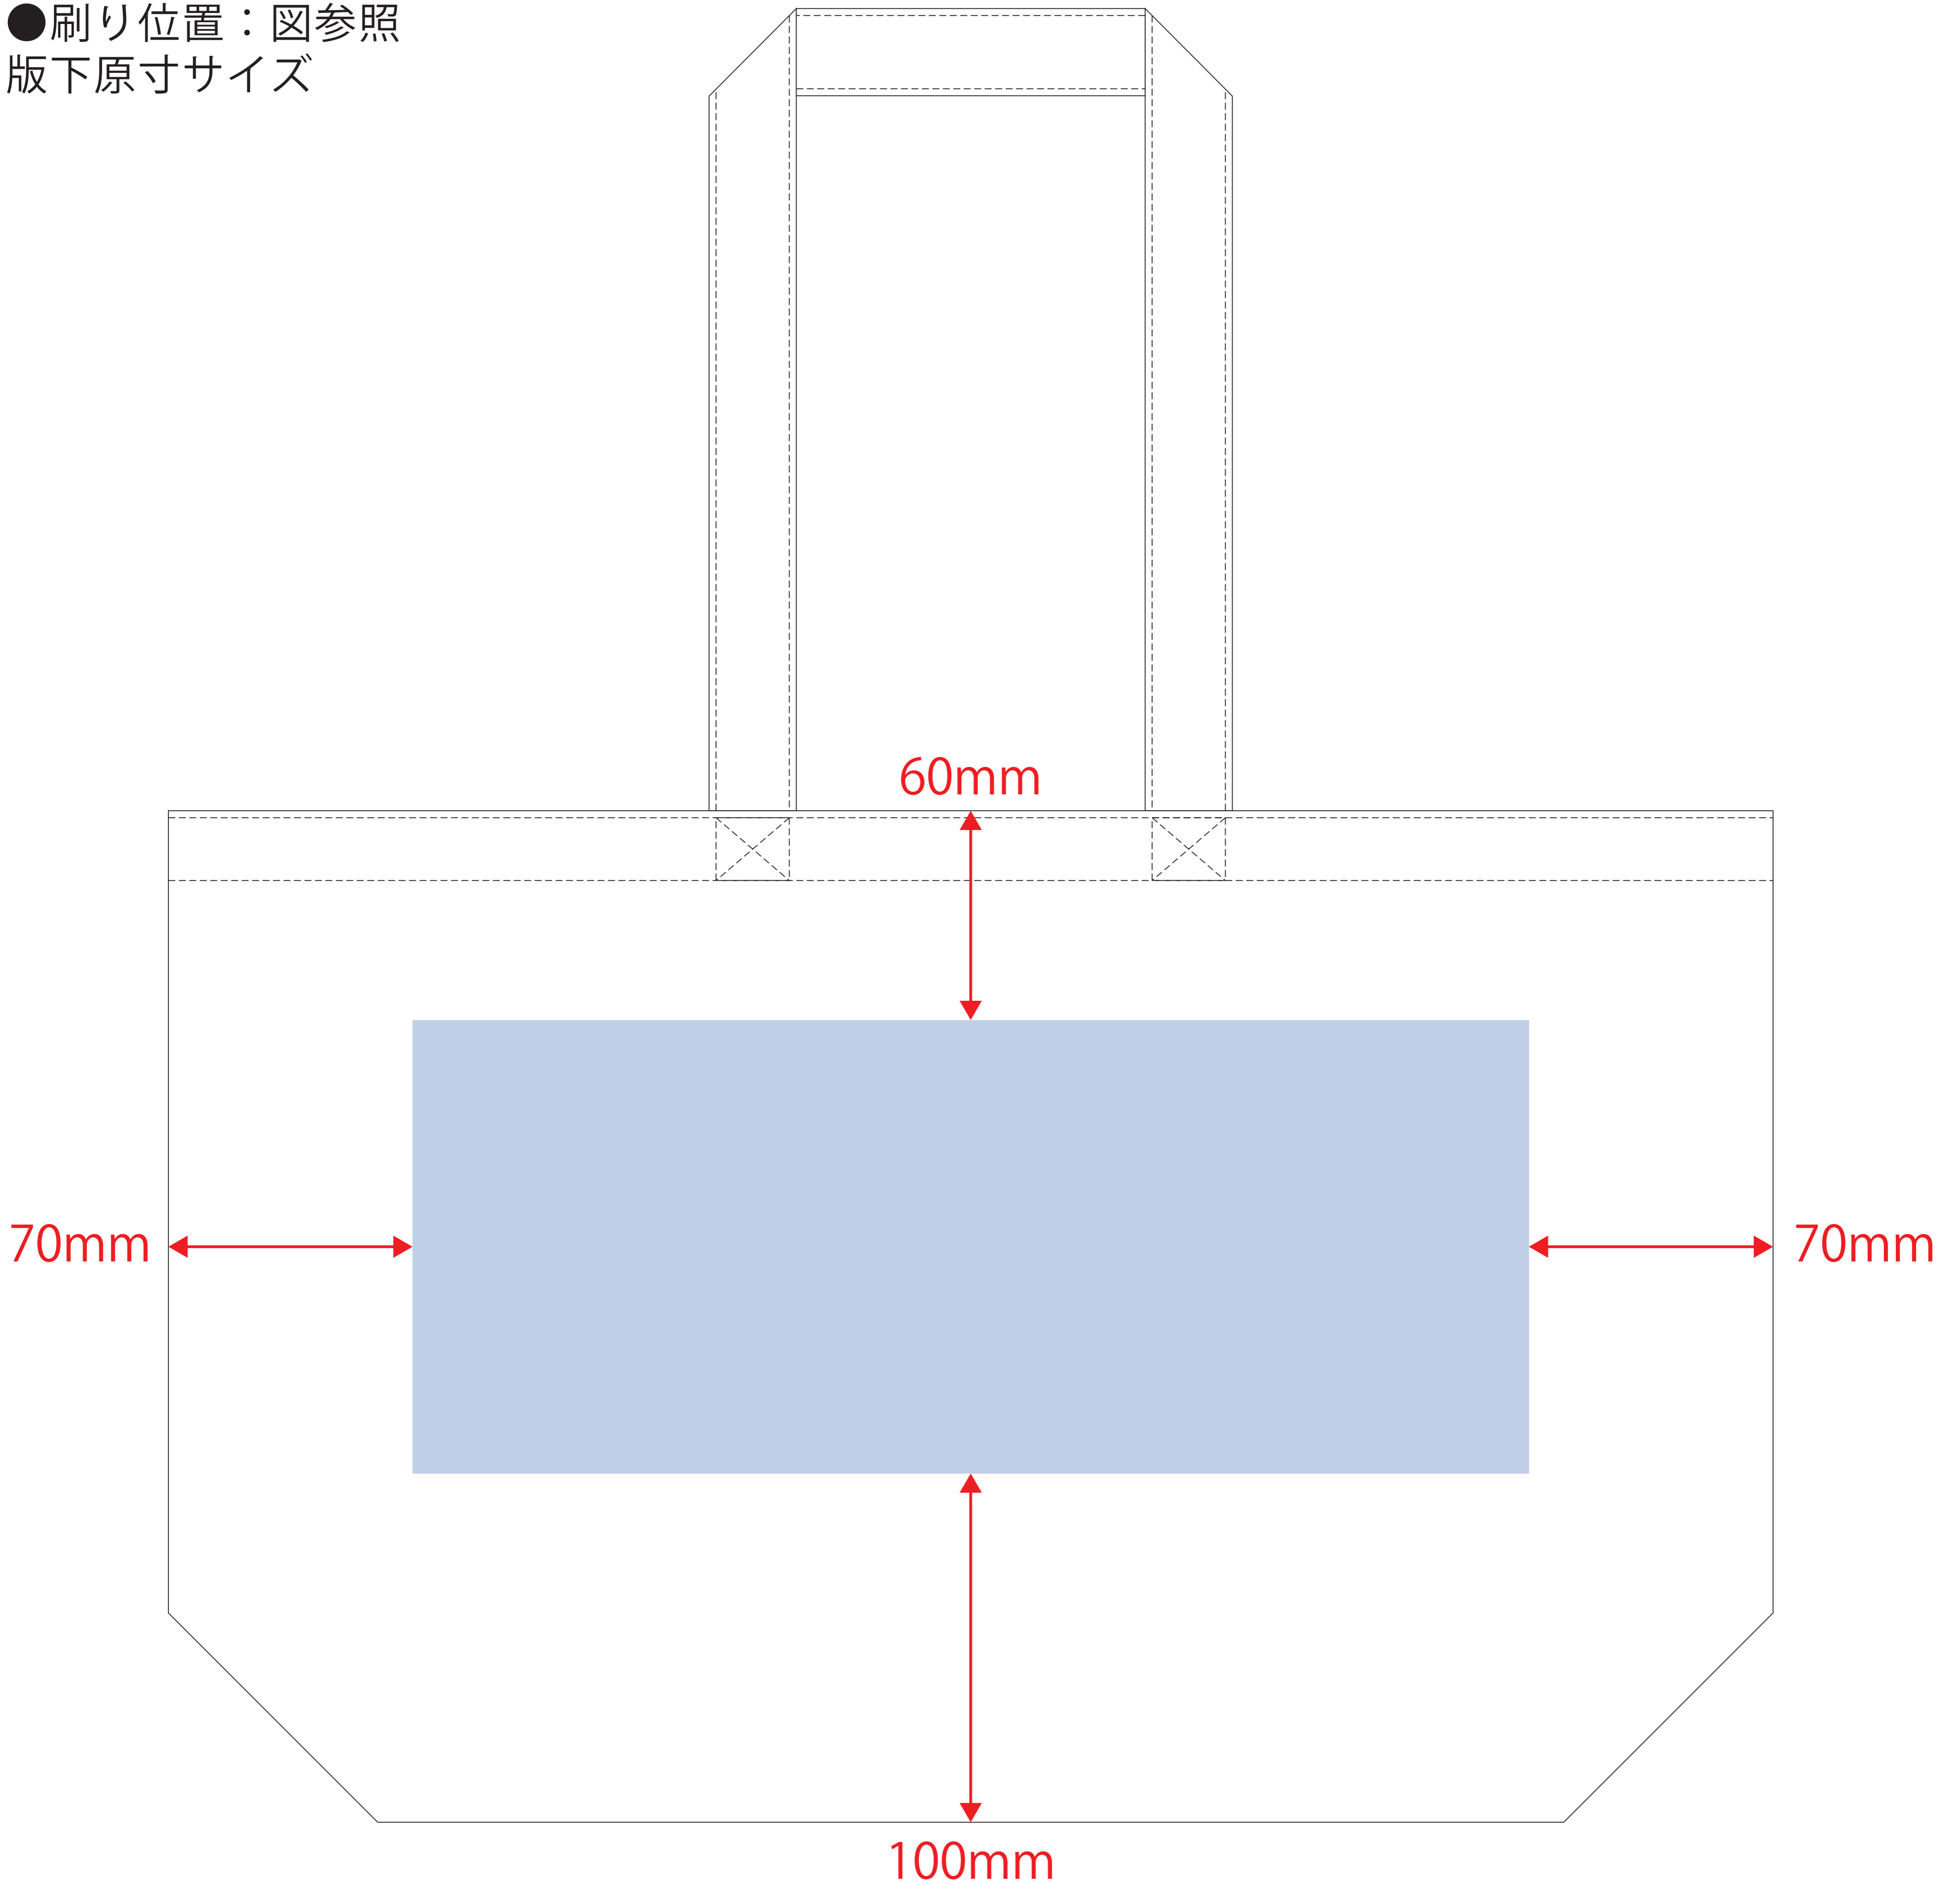

# キャンバストート (M) ワイド

- クライアント：
- 営業担当：
- 制作担当：
- 受注番号：
- 納期：2025年00月00日
- ロット：
- デザインサイズ：W000mm
- 刷り色：1C
- 刷り位置：☒参照  
版下原寸サイズ

- 制作上の注意点
- デザインサイズ:レイアウトの状態での寸法をご記入下さい。
  - 刷り色:PANTONEまたはDICのチップでご指定下さい。(フルカラーは指定不要)  
※黒・白・金・銀はチップでの指定はできません。  
※刷り色が白の場合、黒でレイアウトし、指示事項/刷り色の部分に「白」とご記入下さい。
  - 刷り位置:寸法線はレイアウト位置に合わせて調整して下さい。
  - プリントは点線部分、網掛けの刷り範囲  以内をお願い致します。  
(ベースの材質、又はデザインによりベタ面が多い場合、線が細かい場合等、調整が必要な場合がございます。)
  - 細かい文字などは素材の関係上かすれたり、つぶれてしまう場合がございます。
  - ベース素材のカラーにより、印刷色の仕上がりが若干変わる場合がございます。
- ※画像データをご使用の際の注意点
- 原寸600dpiのモノクロ2階調の画像データをレイアウトして下さい。
  - 画像データは別途添付して下さい。(pdfデータにリンクしたもの)

- ※ナチュラルのみエコマーク有り (内側)
- デザインスペース：W320×H130 (mm)
- シルク印刷 最大範囲：W320×H130 (mm)
- 熱転写印刷 最大範囲：W320×H130 (mm)
- インクジェット印刷 最大範囲：W320×H130 (mm)