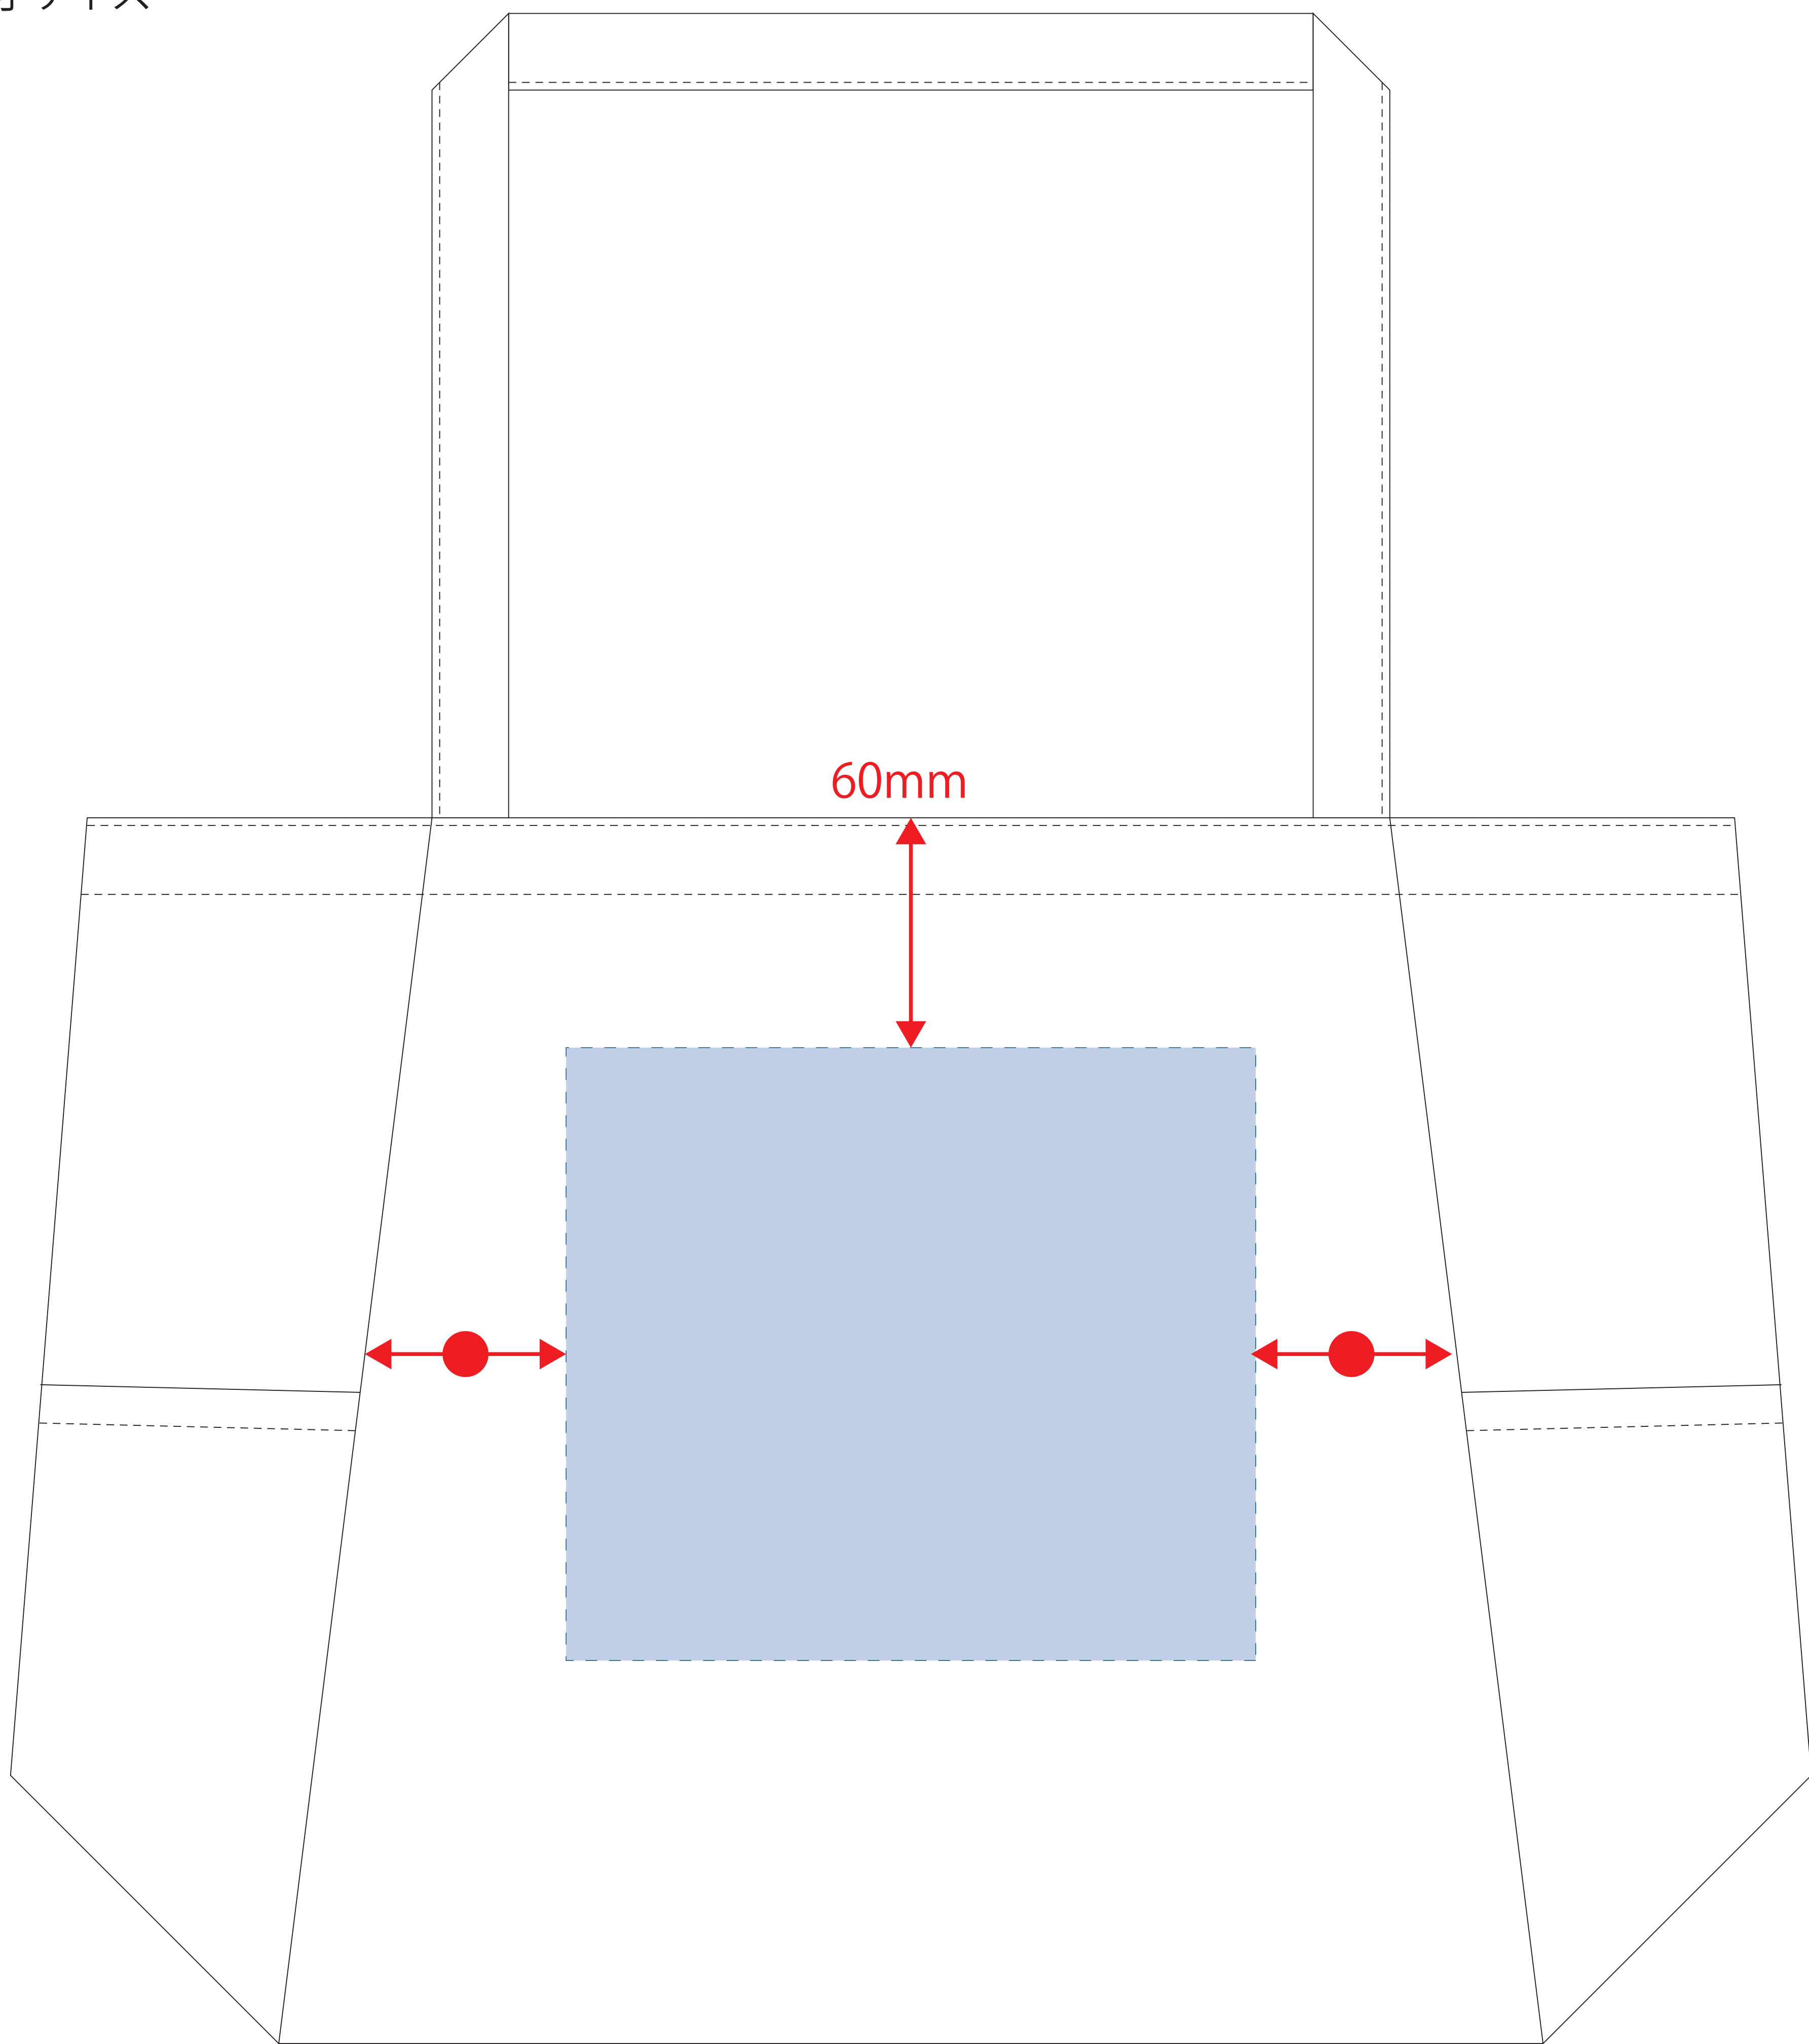

ライトウォッシュキャンバスマルチトート

- クライアント：
- 営業担当：
- 制作担当：
- 受注番号：
- 納期：2023年00月00日
- ロット：
- デザインサイズ：W000mm
- 刷り色：1C
- 刷り位置：図参照
版下原寸サイズ

- 制作上の注意点
- デザインサイズレイアウトの状態での寸法をご記入下さい。
 - 刷り色:PANTONEまたはDICのチップでご指定下さい。(フルカラーの場合は指定不要)
※黒・白・金・銀はチップでのご指定はできません。
※刷り色が白の場合、黒でレイアウトし、指示事項/刷り色の部分に「白」とご記入下さい。
 - 刷り位置:寸法線はレイアウト位置に合わせて調整して下さい。
 - プリントは点線部分、網掛けの刷り範囲  以内をお願い致します。(ベースの材質、又はデザインによりベタ面が多い場合、線が細かい場合等、調整が必要な場合がございます。)
 - 細かい文字などは素材の関係上かすれたり、つぶれてしまう場合がございます。
 - ベース素材のカラーにより、印刷色の仕上りが若干変わる場合がございます。
- ※画像データをご使用の際の注意点
- 原寸600dpiのモノクロ2階調の画像データをレイアウトして下さい。
 - 画像データは別途添付して下さい。(pdfデータにリンクしたもの)

- デザインスペース：W180×H160 (mm)
- シルク印刷 最大範囲：W180×H160 (mm)
- 熱転写印刷 最大範囲：W180×H160 (mm)
- 刺繍 最大範囲：W100×H30 (mm)