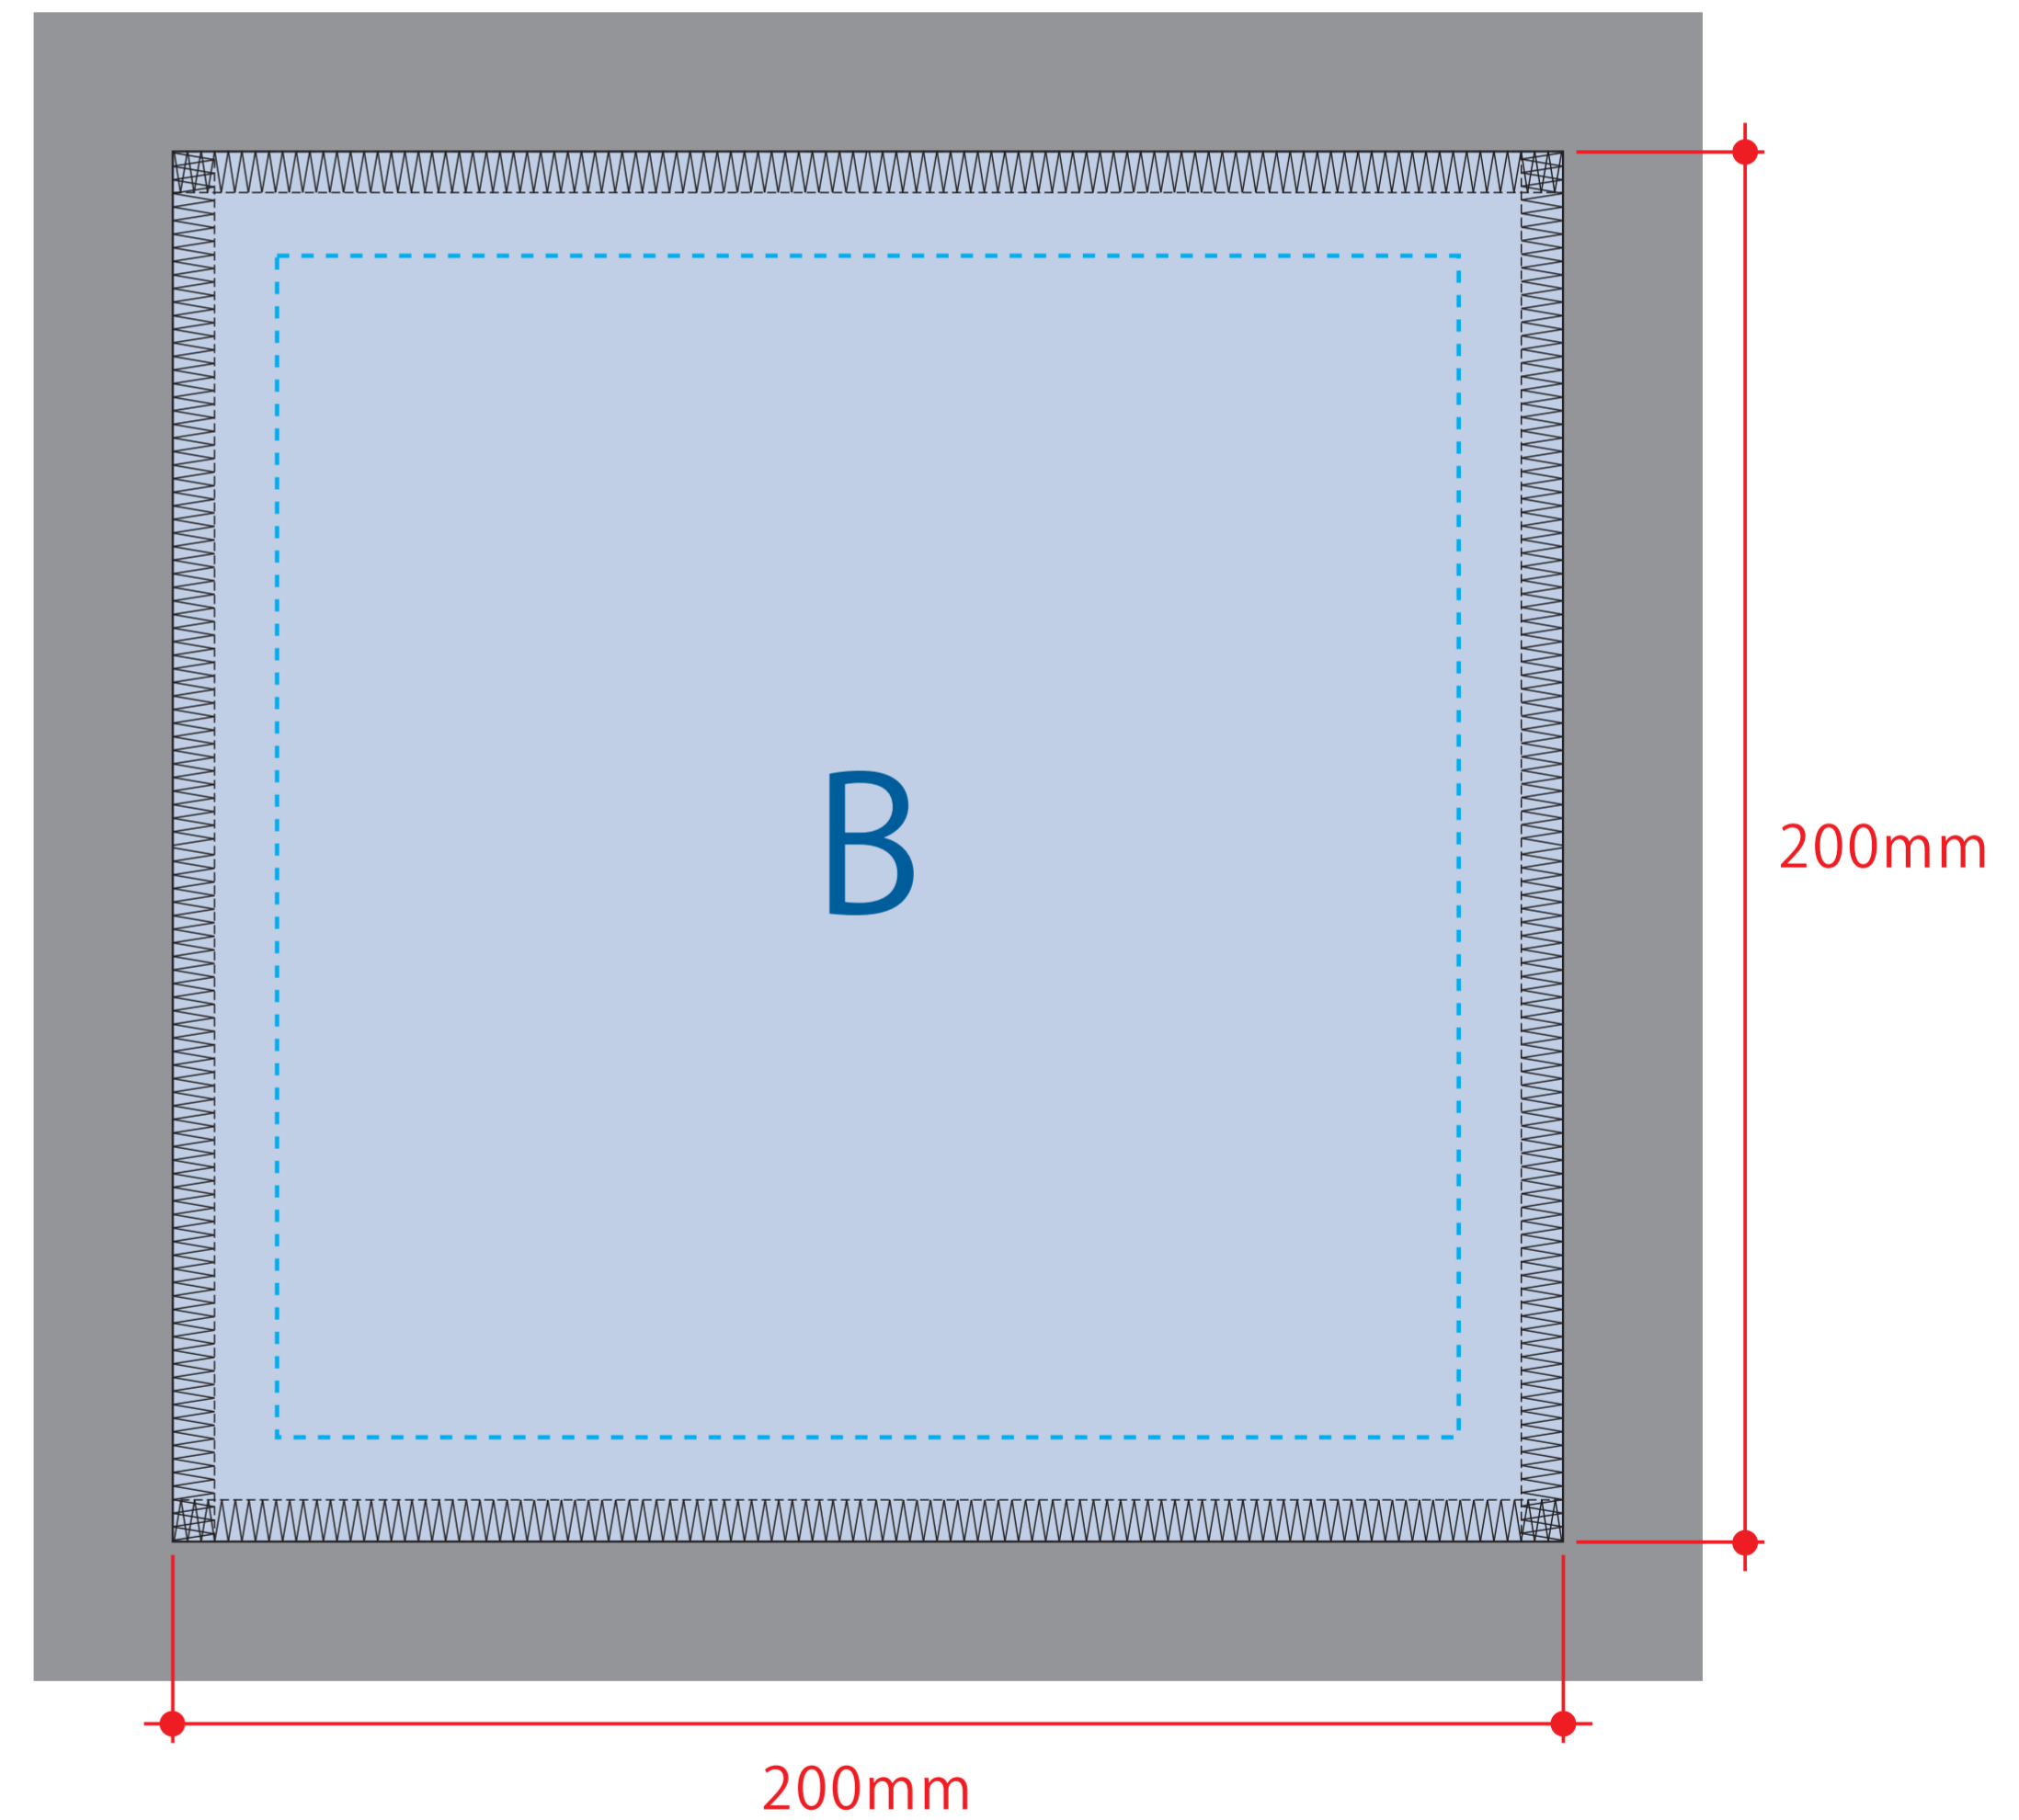

## 《昇華転写用データ作成時の注意》

- セーフティゾーン -----  
…切れてはいけないロゴ・文字・絵柄等は点線内に収めて作成してください。
- 塗足し ■  
…タオル全面に絵柄や下地が入る場合は、四方50mmずつ塗足しを付けてください。
- デザイン上の注意点 ▲  
…枠線付き・直線のデザインは、タオルの個体差により、仕上がり時に歪む可能性があります。

## シルク用・刺繍用

デザインスペース：A/W140×H140 (mm)

■シルク印刷 最大範囲：A/W70×H70 (mm)

■刺繍 最大範囲：A/W50×H30 (mm)

## 昇華転写用

デザインスペース：B/W200×H200 (mm)

■昇華転写印刷 最大範囲：B/W200×H200 (mm)

※水色点線=セーフティゾーン (内側15mmずつ)  
※グレー部分=塗足し範囲 (外側20mmずつ)