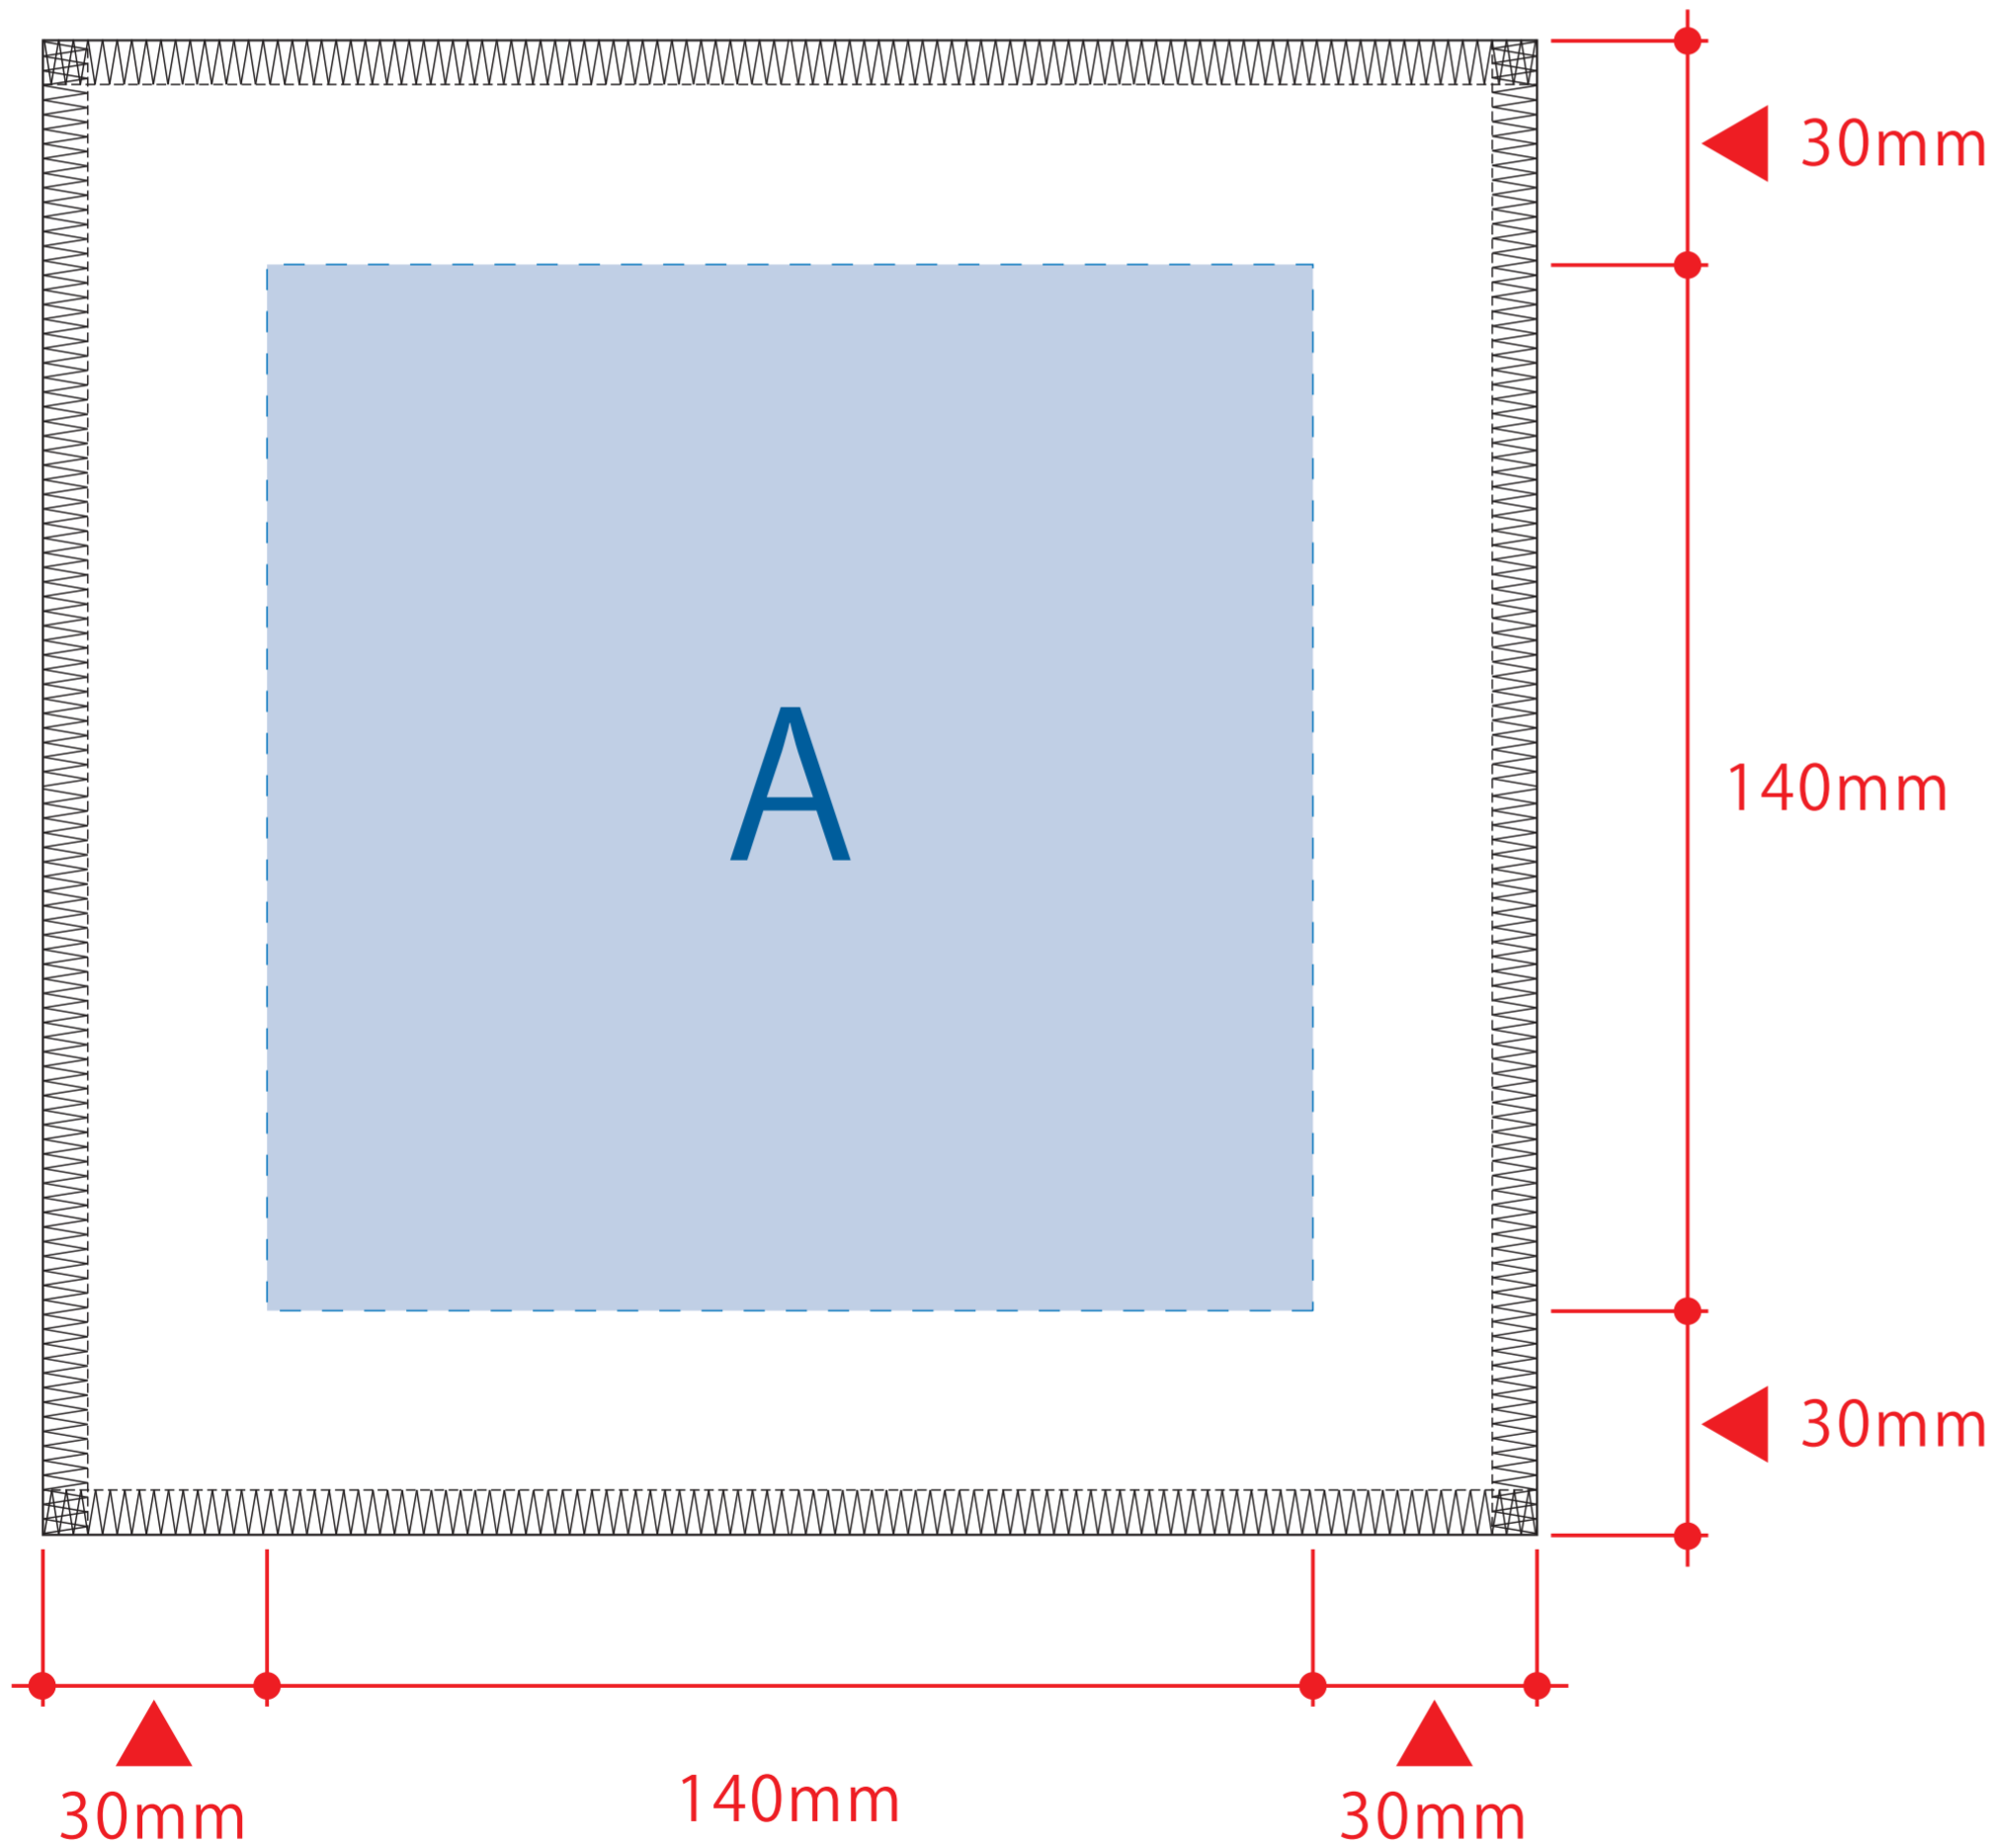

# コットンWフェイス ミニタオル 昇華転写対応

- クライアント：
- 営業担当：
- 制作担当：
- 受注番号：
- 納期：2023年00月00日
- ロット：
- デザインサイズ：W000mm
- 刷り色：1C
- 刷り位置：☒参照  
版下原寸サイズ

## 《昇華転写用データ作成時の注意》

- セーフティゾーン -----  
…切れてはいけないロゴ・文字・絵柄等は点線内に収めて作成してください。
- 塗足し ■  
…タオル全面に絵柄や下地が入る場合は、四方50mmずつ塗足しを付けてください。
- デザイン上の注意点 ▲  
…枠線付き・直線のデザインは、タオルの個体差により、仕上がり時に歪む可能性があります。

## シルク用・刺繍用

デザインスペース：A/W140×H140 (mm)

■シルク印刷 最大範囲：A/W70×H70 (mm)

■刺繍 最大範囲：A/W50×H30 (mm)

## 昇華転写用

デザインスペース：B/W200×H200 (mm)

■昇華転写印刷 最大範囲：B/W200×H200 (mm)

※水色点線=セーフティゾーン (内側15mmずつ)  
※グレー部分=塗足し範囲 (外側20mmずつ)