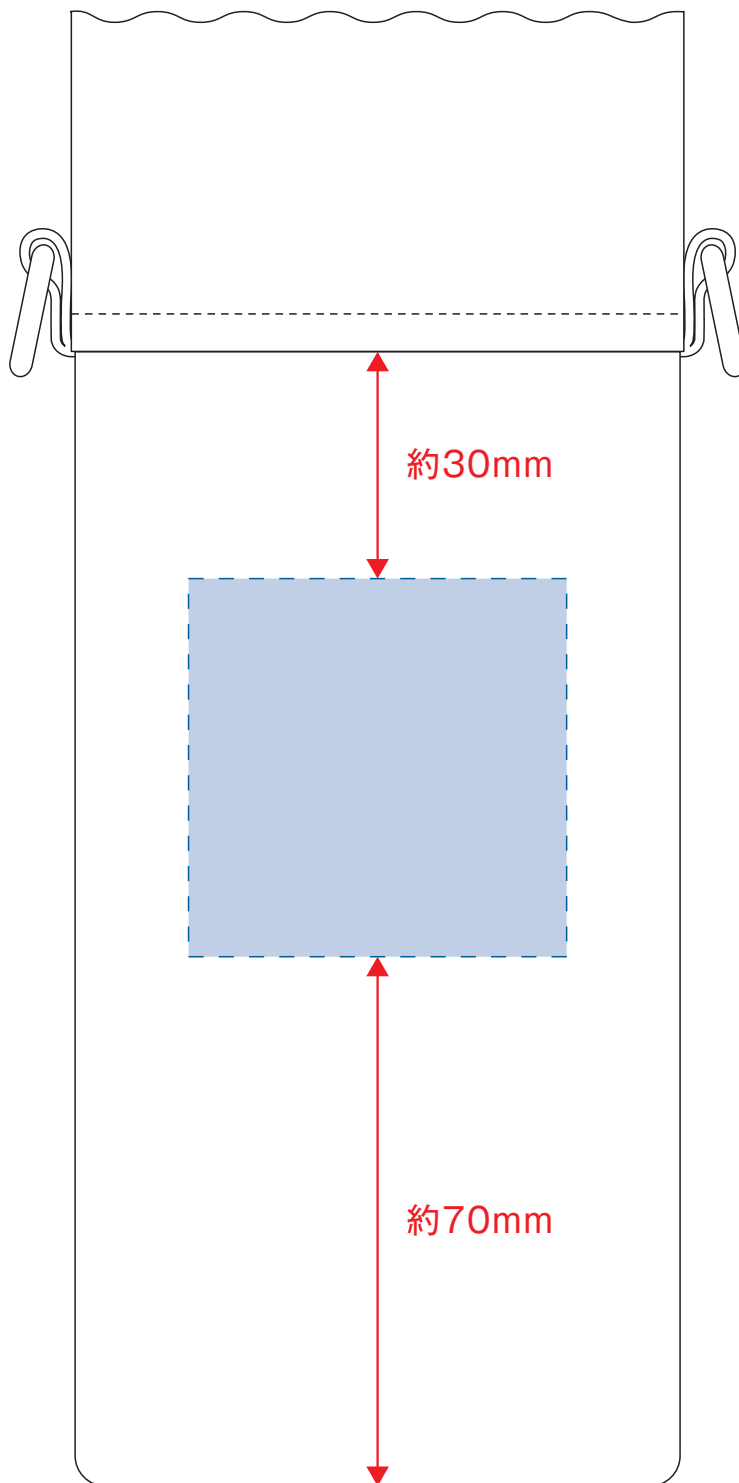

保冷ボトルホルダー ショルダー付

- クライアント：
 - 営業担当：
 - 制作担当：
 - 受注番号：
 - 納期：2021年00月00日
 - ロット：
 - デザインサイズ：W000mm
 - 刷り色：1C
 - 刷り位置：図参照
- 版下原寸サイズ

※ベタ印刷不可

デザインスペース：W50×H50 (mm)

■シルク印刷 最大範囲：W50×H50 (mm)