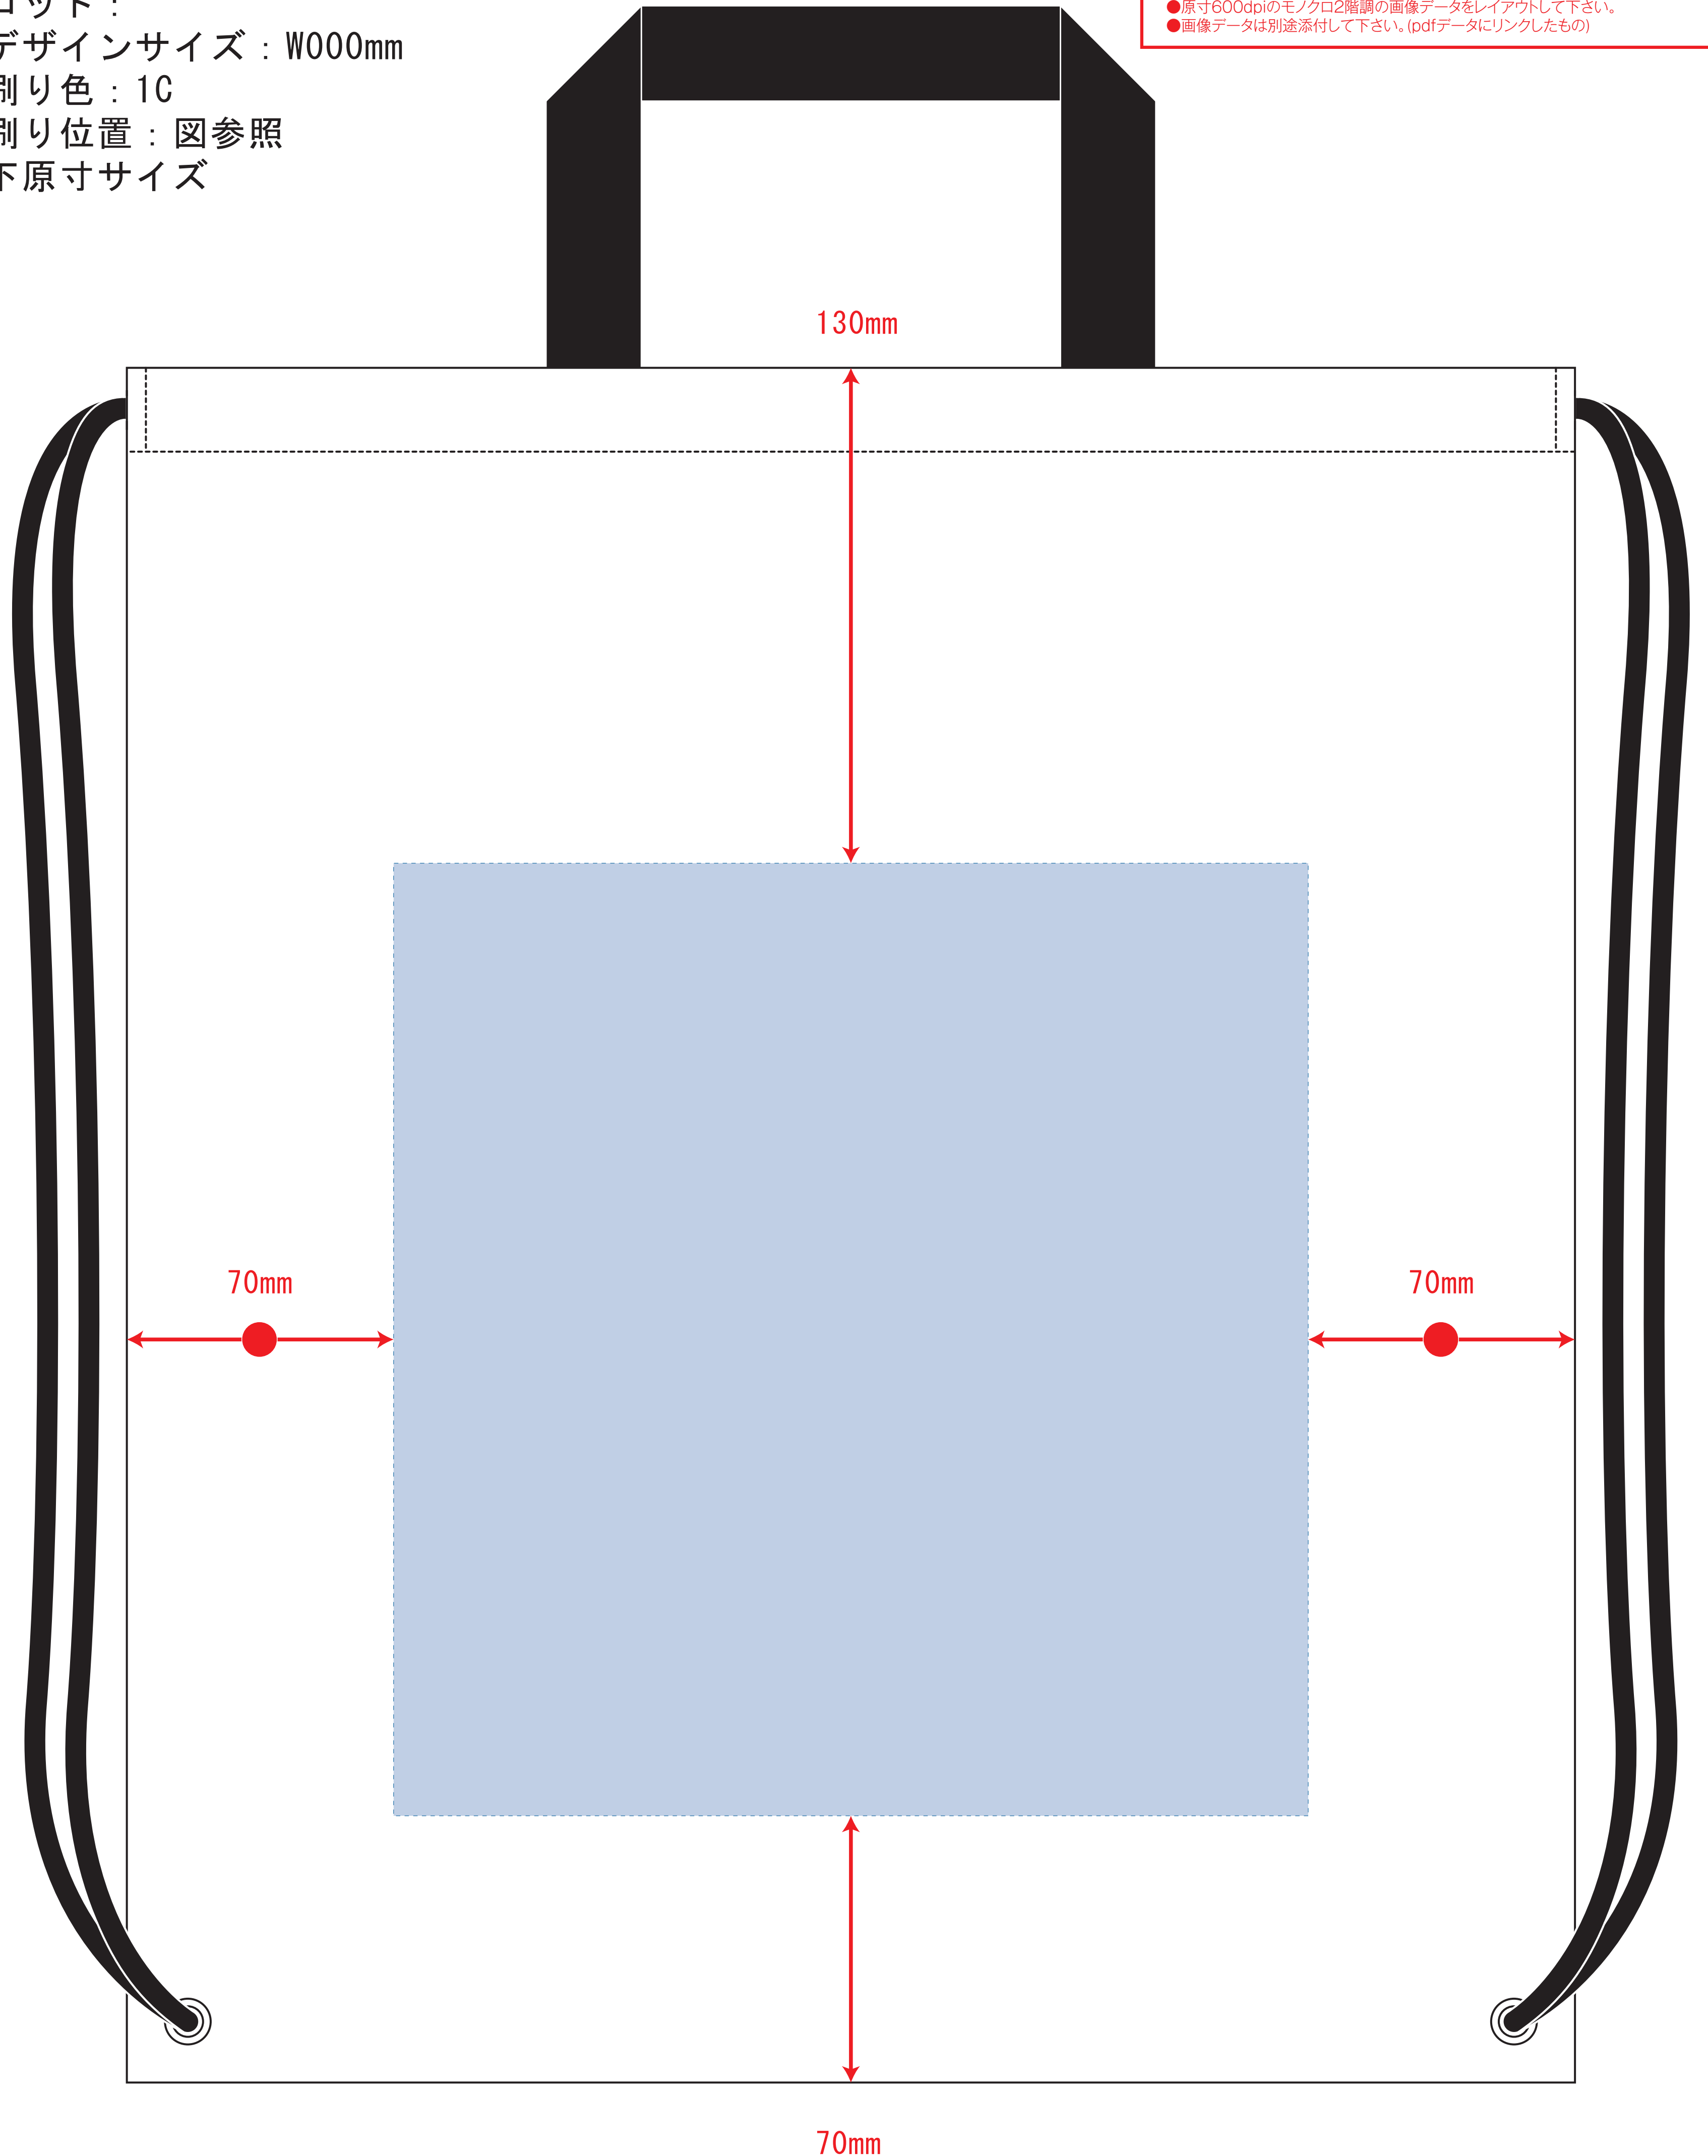

ハンドル付スポーティリュック

- クライアント：
 - 営業担当：
 - 制作担当：
 - 受注番号：
 - 納期：2018年00月00日
 - ロット：
 - デザインサイズ：W000mm
 - 刷り色：1C
 - 刷り位置：図参照
- 版下原寸サイズ

制作上の注意点

- デザインサイズレイアウトの状態での寸法をご記入下さい。
- 刷り色:PANTONEまたはDICのチップでご指定下さい。
 - ※黒・白・金・銀はチップでのご指定はできません。
 - ※刷り色が白の場合、黒でレイアウトし、指示事項/刷り色の部分に「白」とご記入下さい。
- 刷り位置:寸法線はレイアウト位置に合わせて調整して下さい。
- プリントは点線部分、網掛けの刷り範囲  以内をお願い致します。(ベースの材質、又はデザインによりベタ面が多い場合、線が細かい場合等、調整が必要な場合がございます。)
- 細かい文字などは素材の関係上かすれたり、つぶれてしまう場合がございます。
- ベース素材のカラーにより、印刷色の仕上りが若干変わる場合がございます。

※画像データをご使用の際の注意点

- 原寸600dpiのモノクロ2階調の画像データをレイアウトして下さい。
- 画像データは別途添付して下さい。(pdfデータにリンクしたもの)

レイアウト可能範囲：W240×H250 (mm)

■シルク印刷 最大範囲：W240×H250 (mm)

■熱転写印刷 最大範囲：W240×H250 (mm)