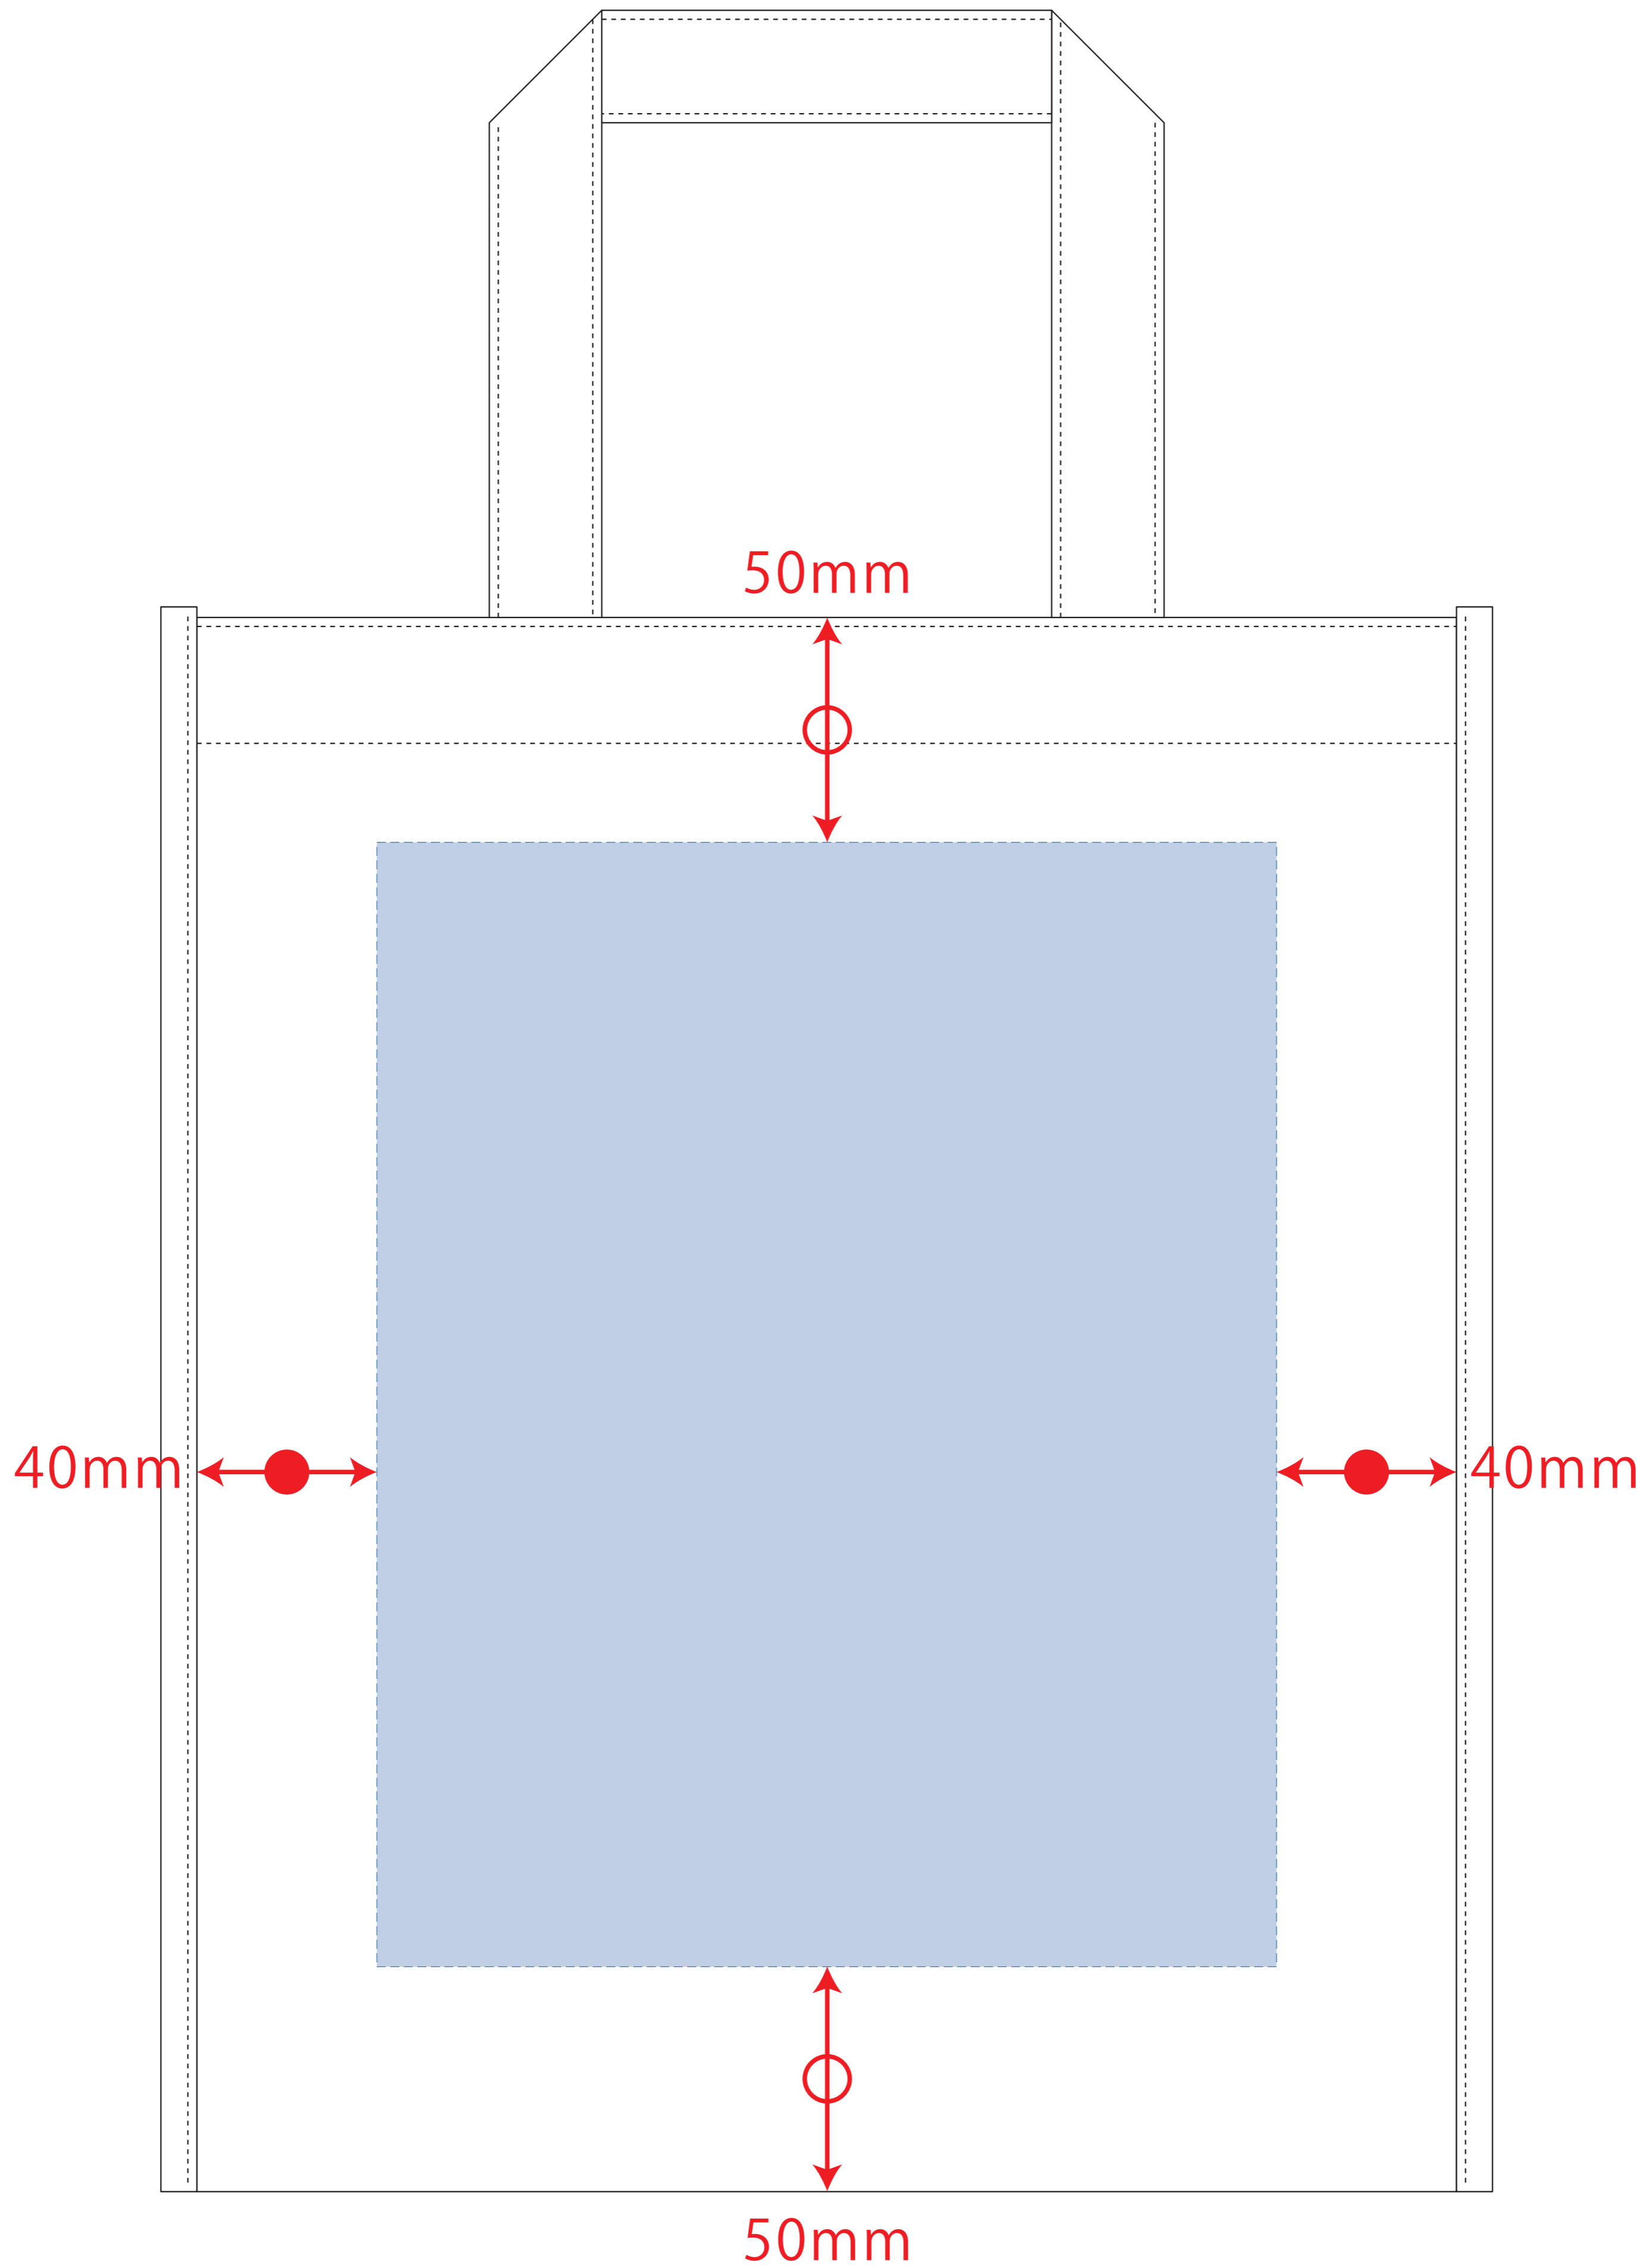

不織布A4スクエアトート

- クライアント：
 - 営業担当：
 - 制作担当：
 - 受注番号：
 - 納期：2018年00月00日
 - ロット：
 - デザインサイズ：W000mm
 - 刷り色：1C
 - 刷り位置：☒参照
- 版下原寸サイズ

※ベタ印刷不可

レイアウト可能範囲：W200×H250 (mm)

■シルク印刷 最大範囲：W200×H250 (mm)

■熱転写印刷 最大範囲：W200×H250 (mm)