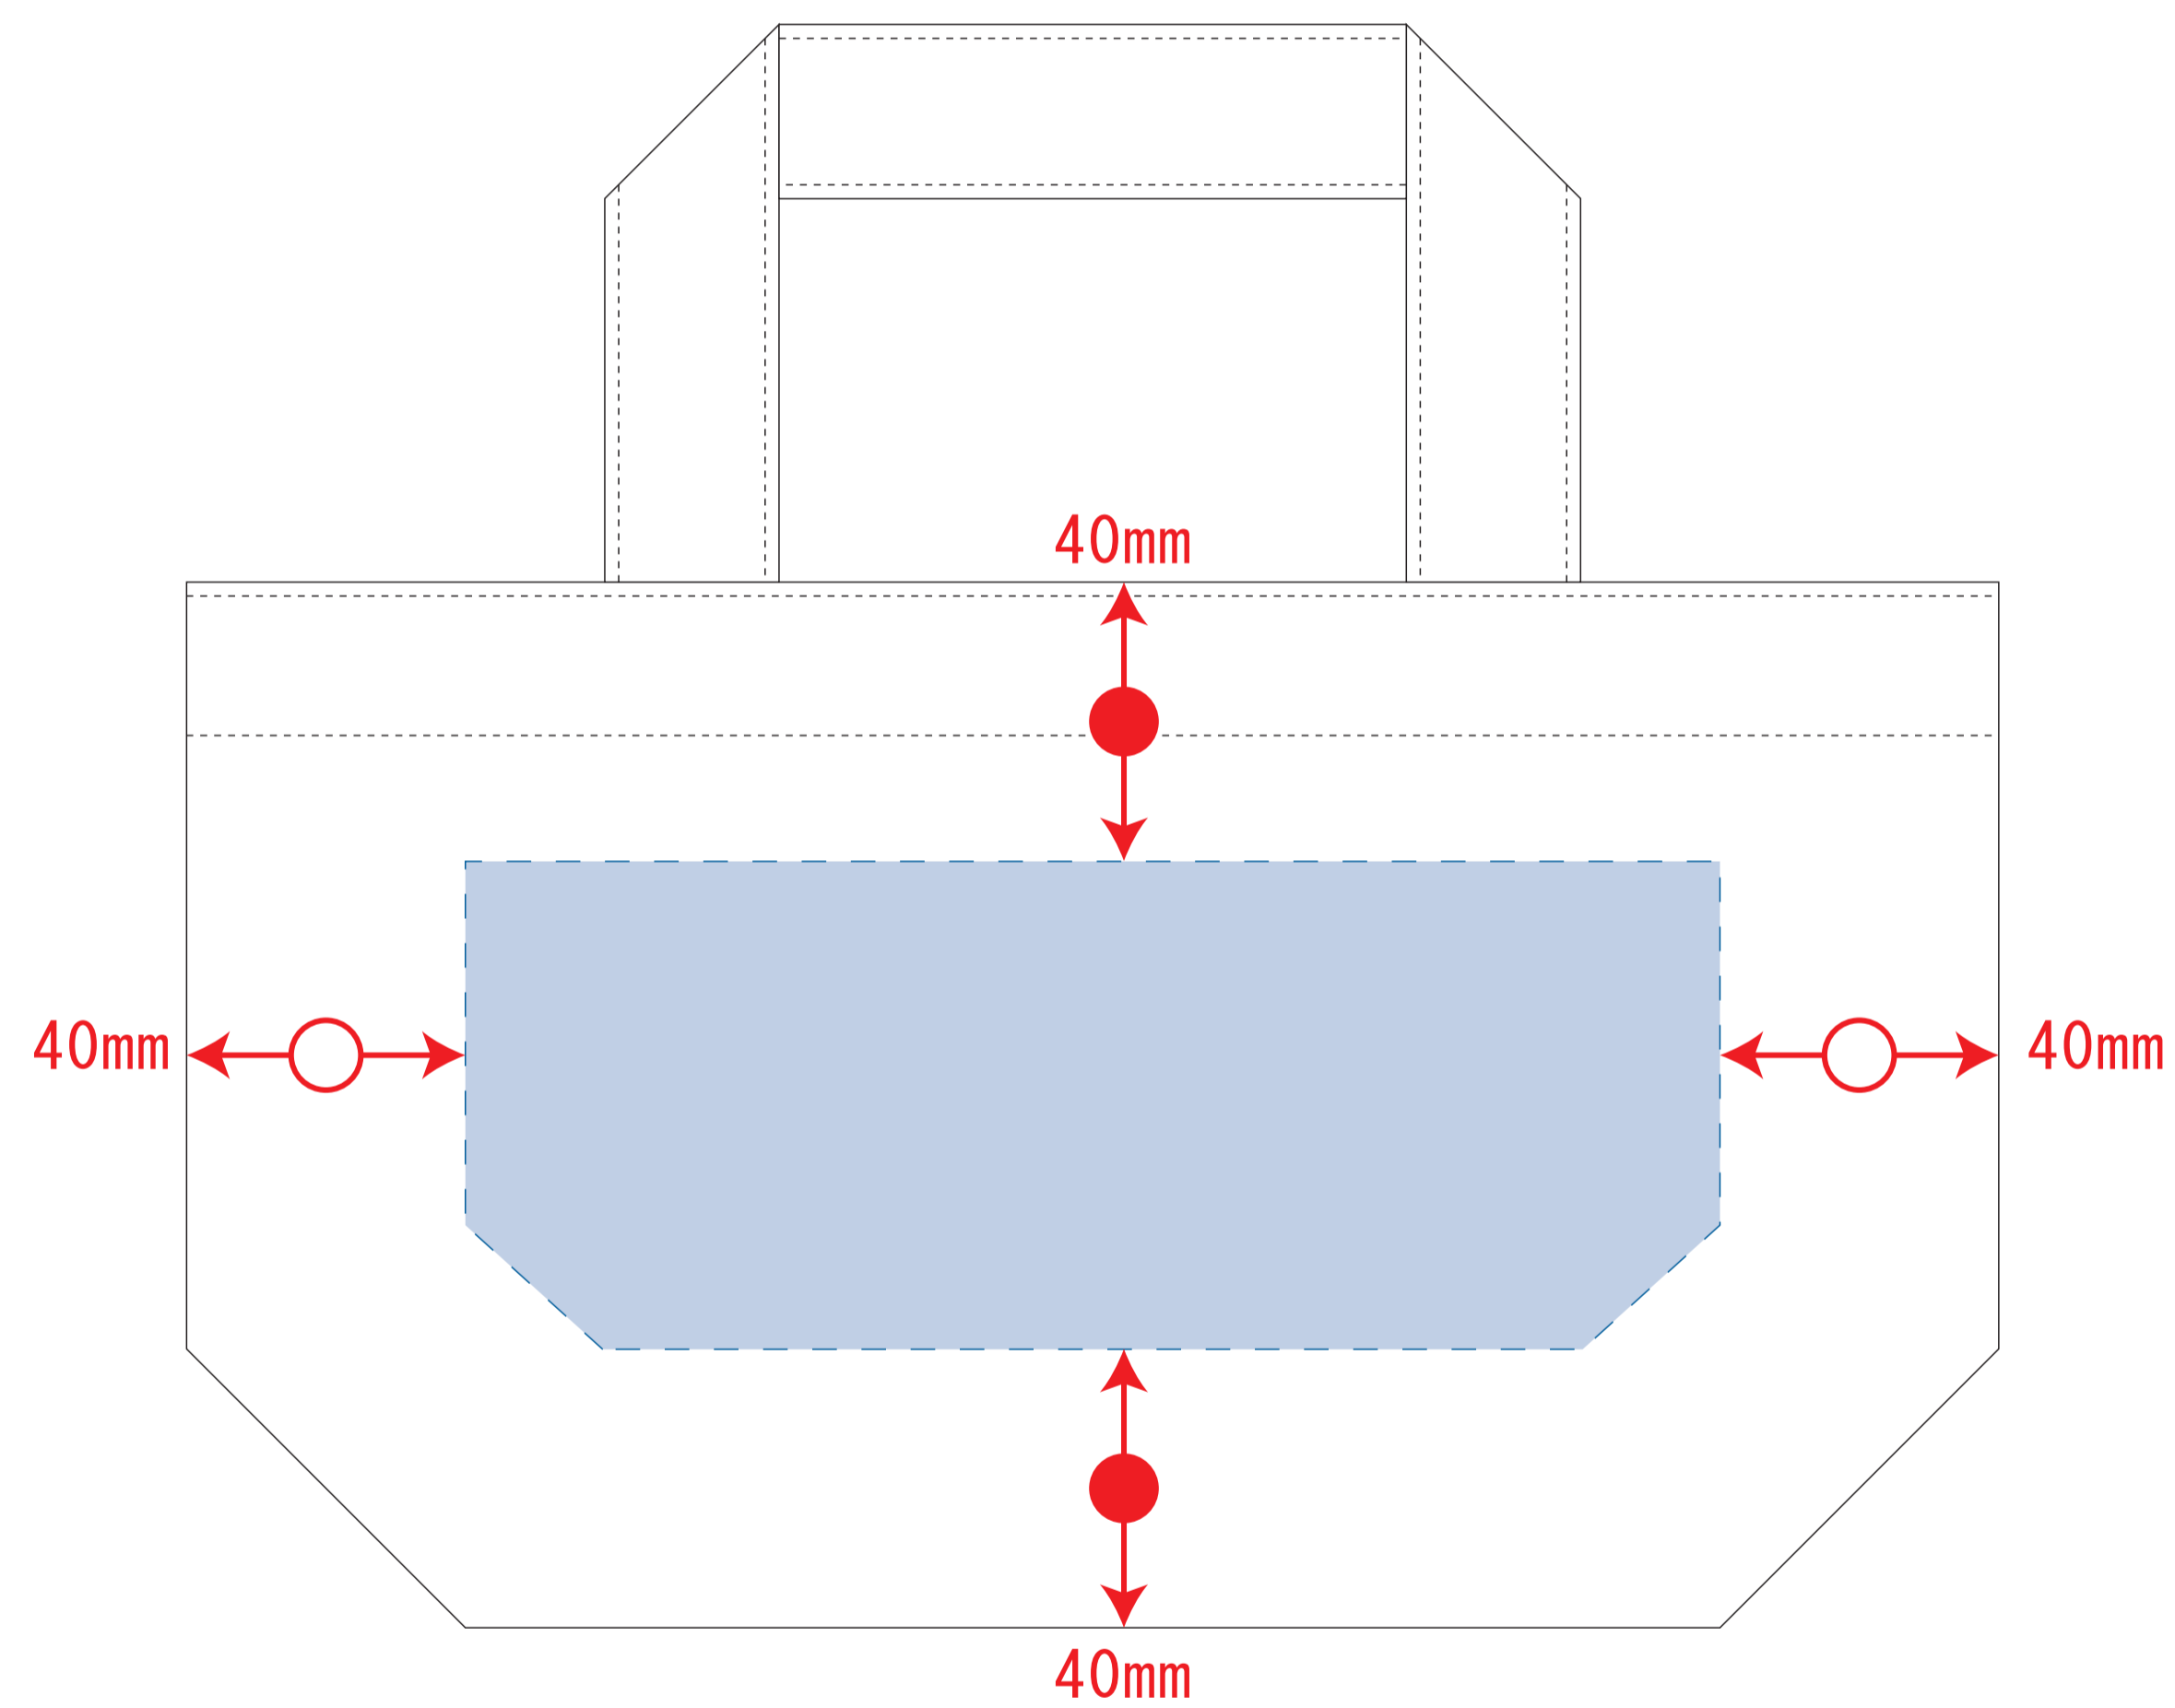

キャンバスデイリートート (SS)

- クライアント：
 - 営業担当：
 - 制作担当：
 - 受注番号：
 - 納期：2019年00月00日
 - ロット：
 - デザインサイズ：W000mm
 - 刷り色：1C
 - 刷り位置：図参照
- 版下原寸サイズ

※ナチュラルのみエコマーク有り(内側)

デザインスペース：W180×H70 (mm)

■シルク印刷 最大範囲：W180×H70 (mm)

■熱転写印刷 最大範囲：W180×H70 (mm)

キャンバスデイリートート (SS) インクジェット

- クライアント：
 - 営業担当：
 - 制作担当：
 - 受注番号：
 - 納期：2019年00月00日
 - ロット：
 - デザインサイズ：W000mm
 - 刷り色：インクジェットフルカラー
 - 刷り位置：図参照
- 版下原寸サイズ

インクジェット用

※ナチュラルのみエコマーク有り(内側)

デザインスペース：W200×H80 (mm)

■インクジェット印刷 最大範囲：W200×H80 (mm)