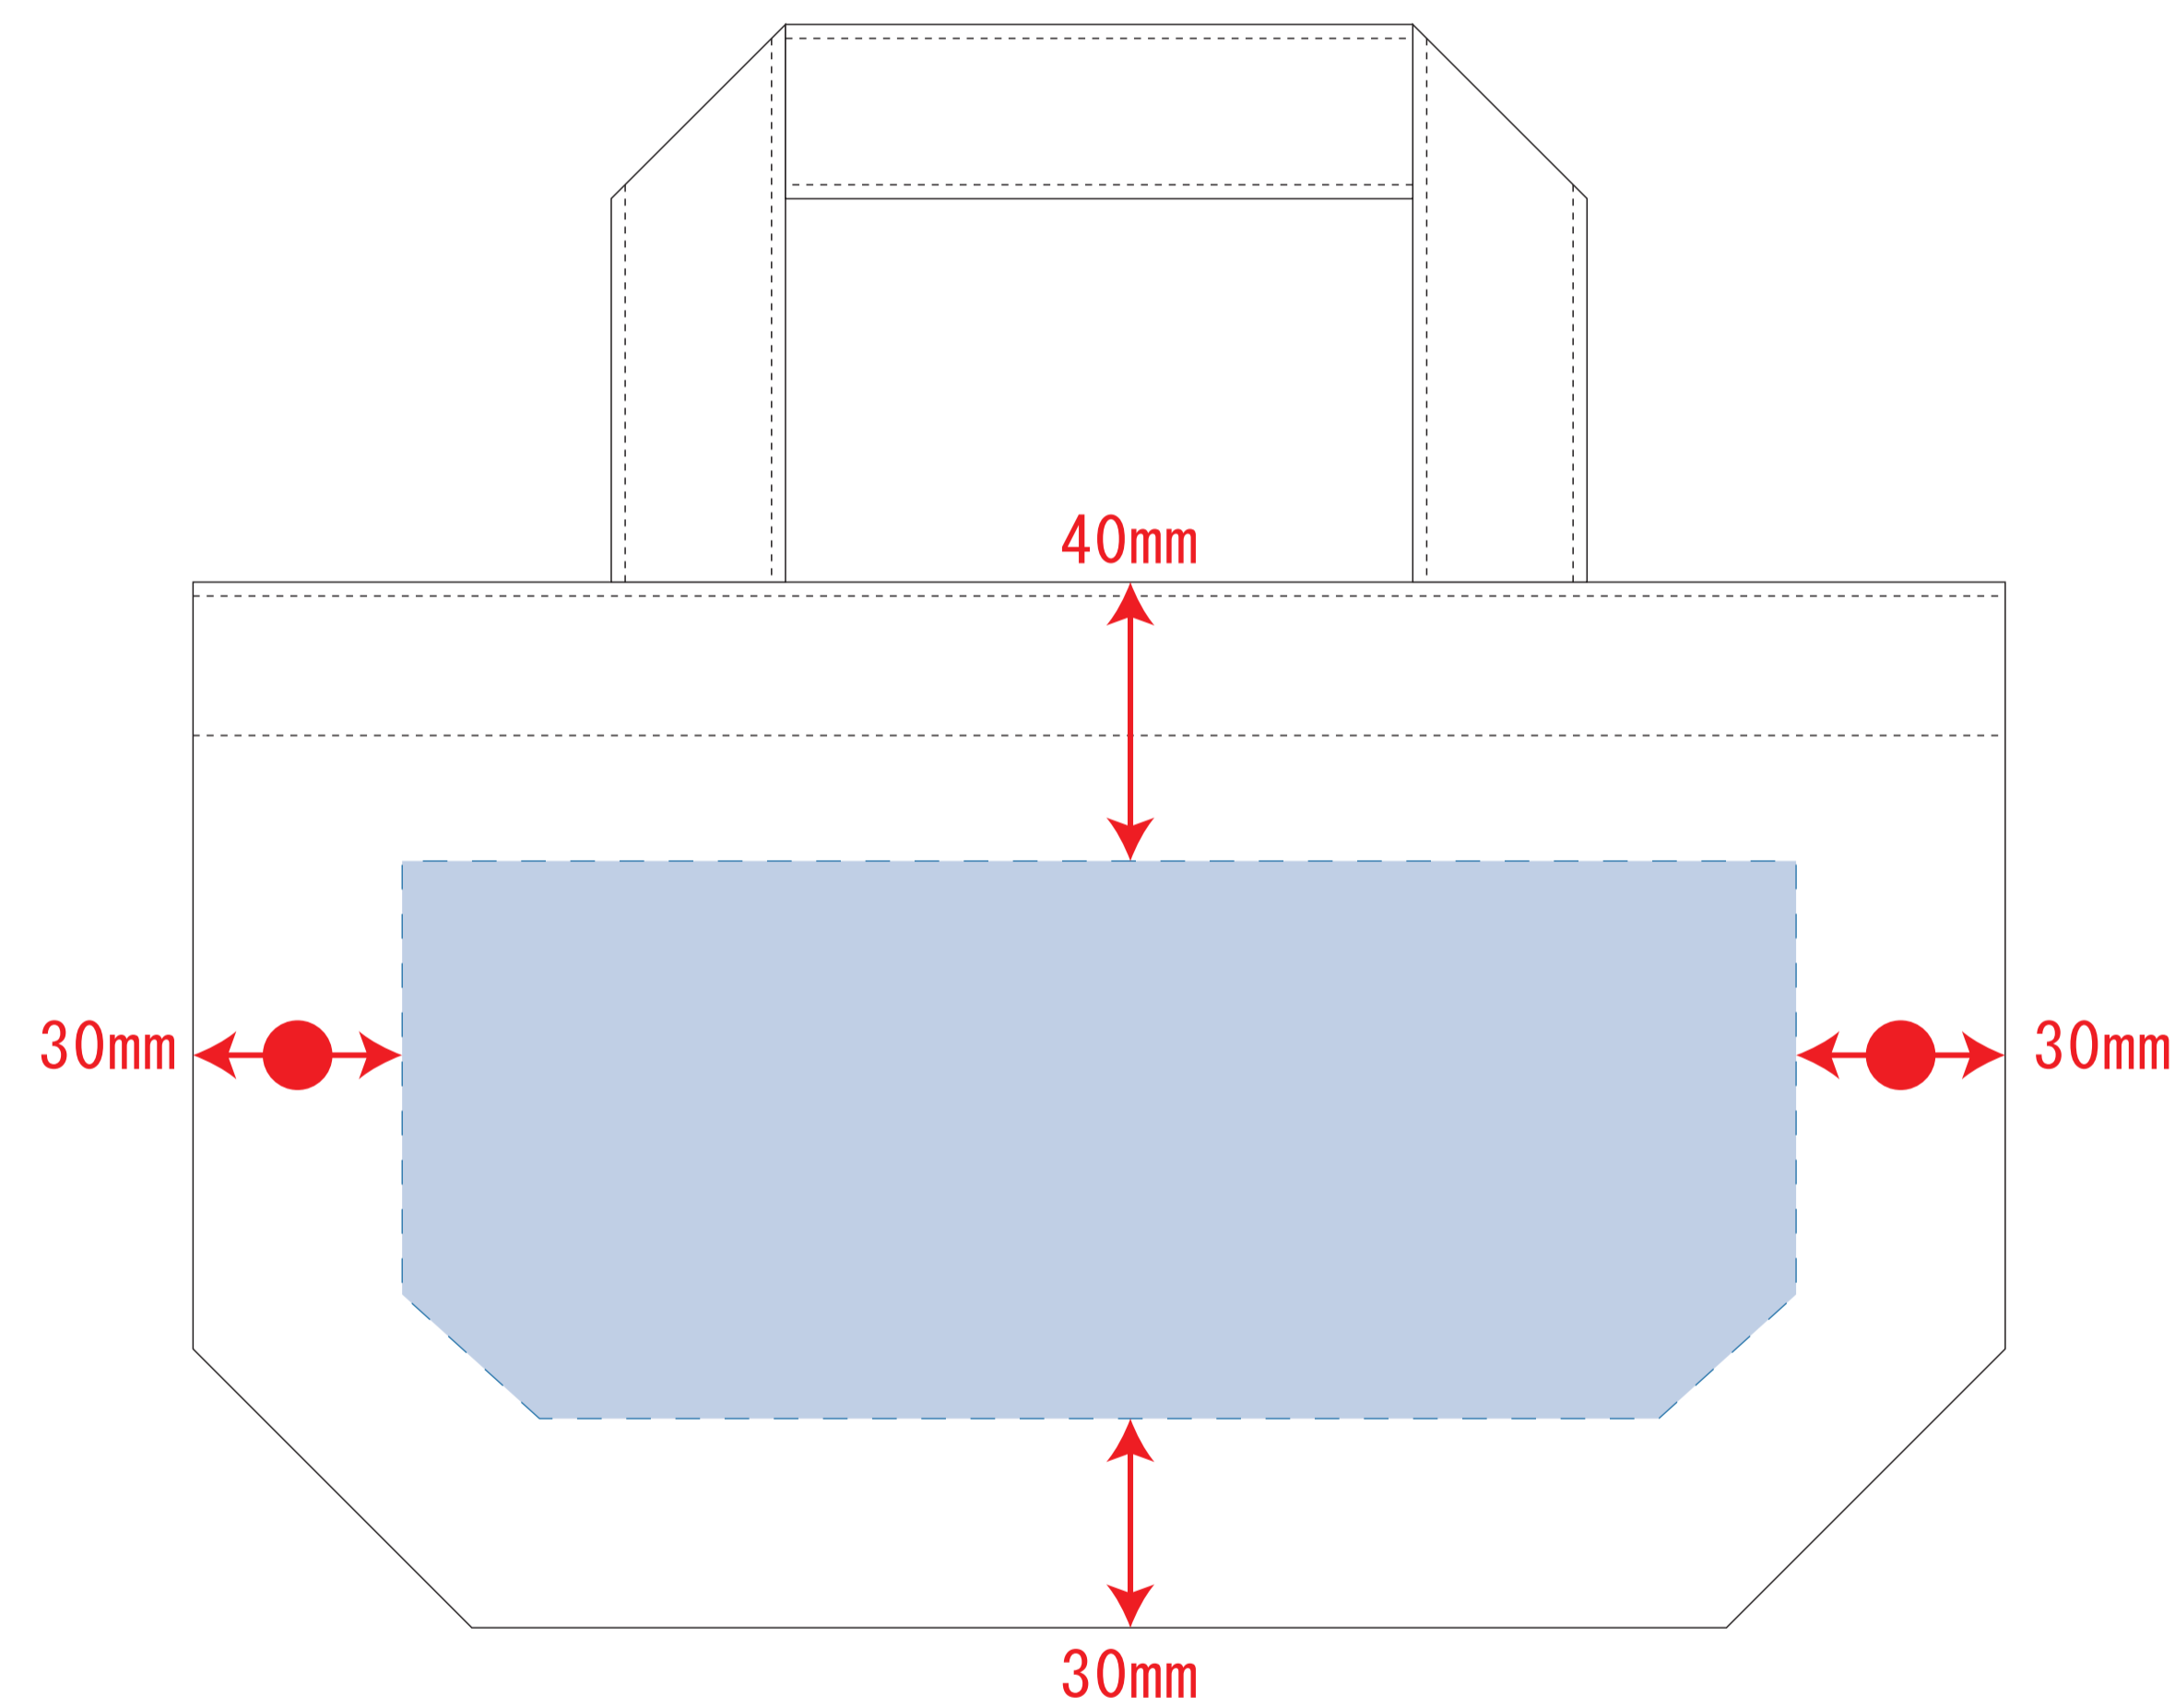

キャンバスデイリートート (SS)

- クライアント：
 - 営業担当：
 - 制作担当：
 - 受注番号：
 - 納期：2019年00月00日
 - ロット：
 - デザインサイズ：W000mm
 - 刷り色：1C
 - 刷り位置：図参照
- 版下原寸サイズ

※ナチュラルのみエコマーク有り(内側)

デザインスペース：W180×H70 (mm)

■シルク印刷 最大範囲：W180×H70 (mm)

■熱転写印刷 最大範囲：W180×H70 (mm)

キャンバスデイリートート (SS) インクジェット

- クライアント：
 - 営業担当：
 - 制作担当：
 - 受注番号：
 - 納期：2019年00月00日
 - ロット：
 - デザインサイズ：W000mm
 - 刷り色：インクジェットフルカラー
 - 刷り位置：図参照
- 版下原寸サイズ

インクジェット用

※ナチュラルのみエコマーク有り(内側)

デザインスペース：W200×H80 (mm)

■インクジェット印刷 最大範囲：W200×H80 (mm)