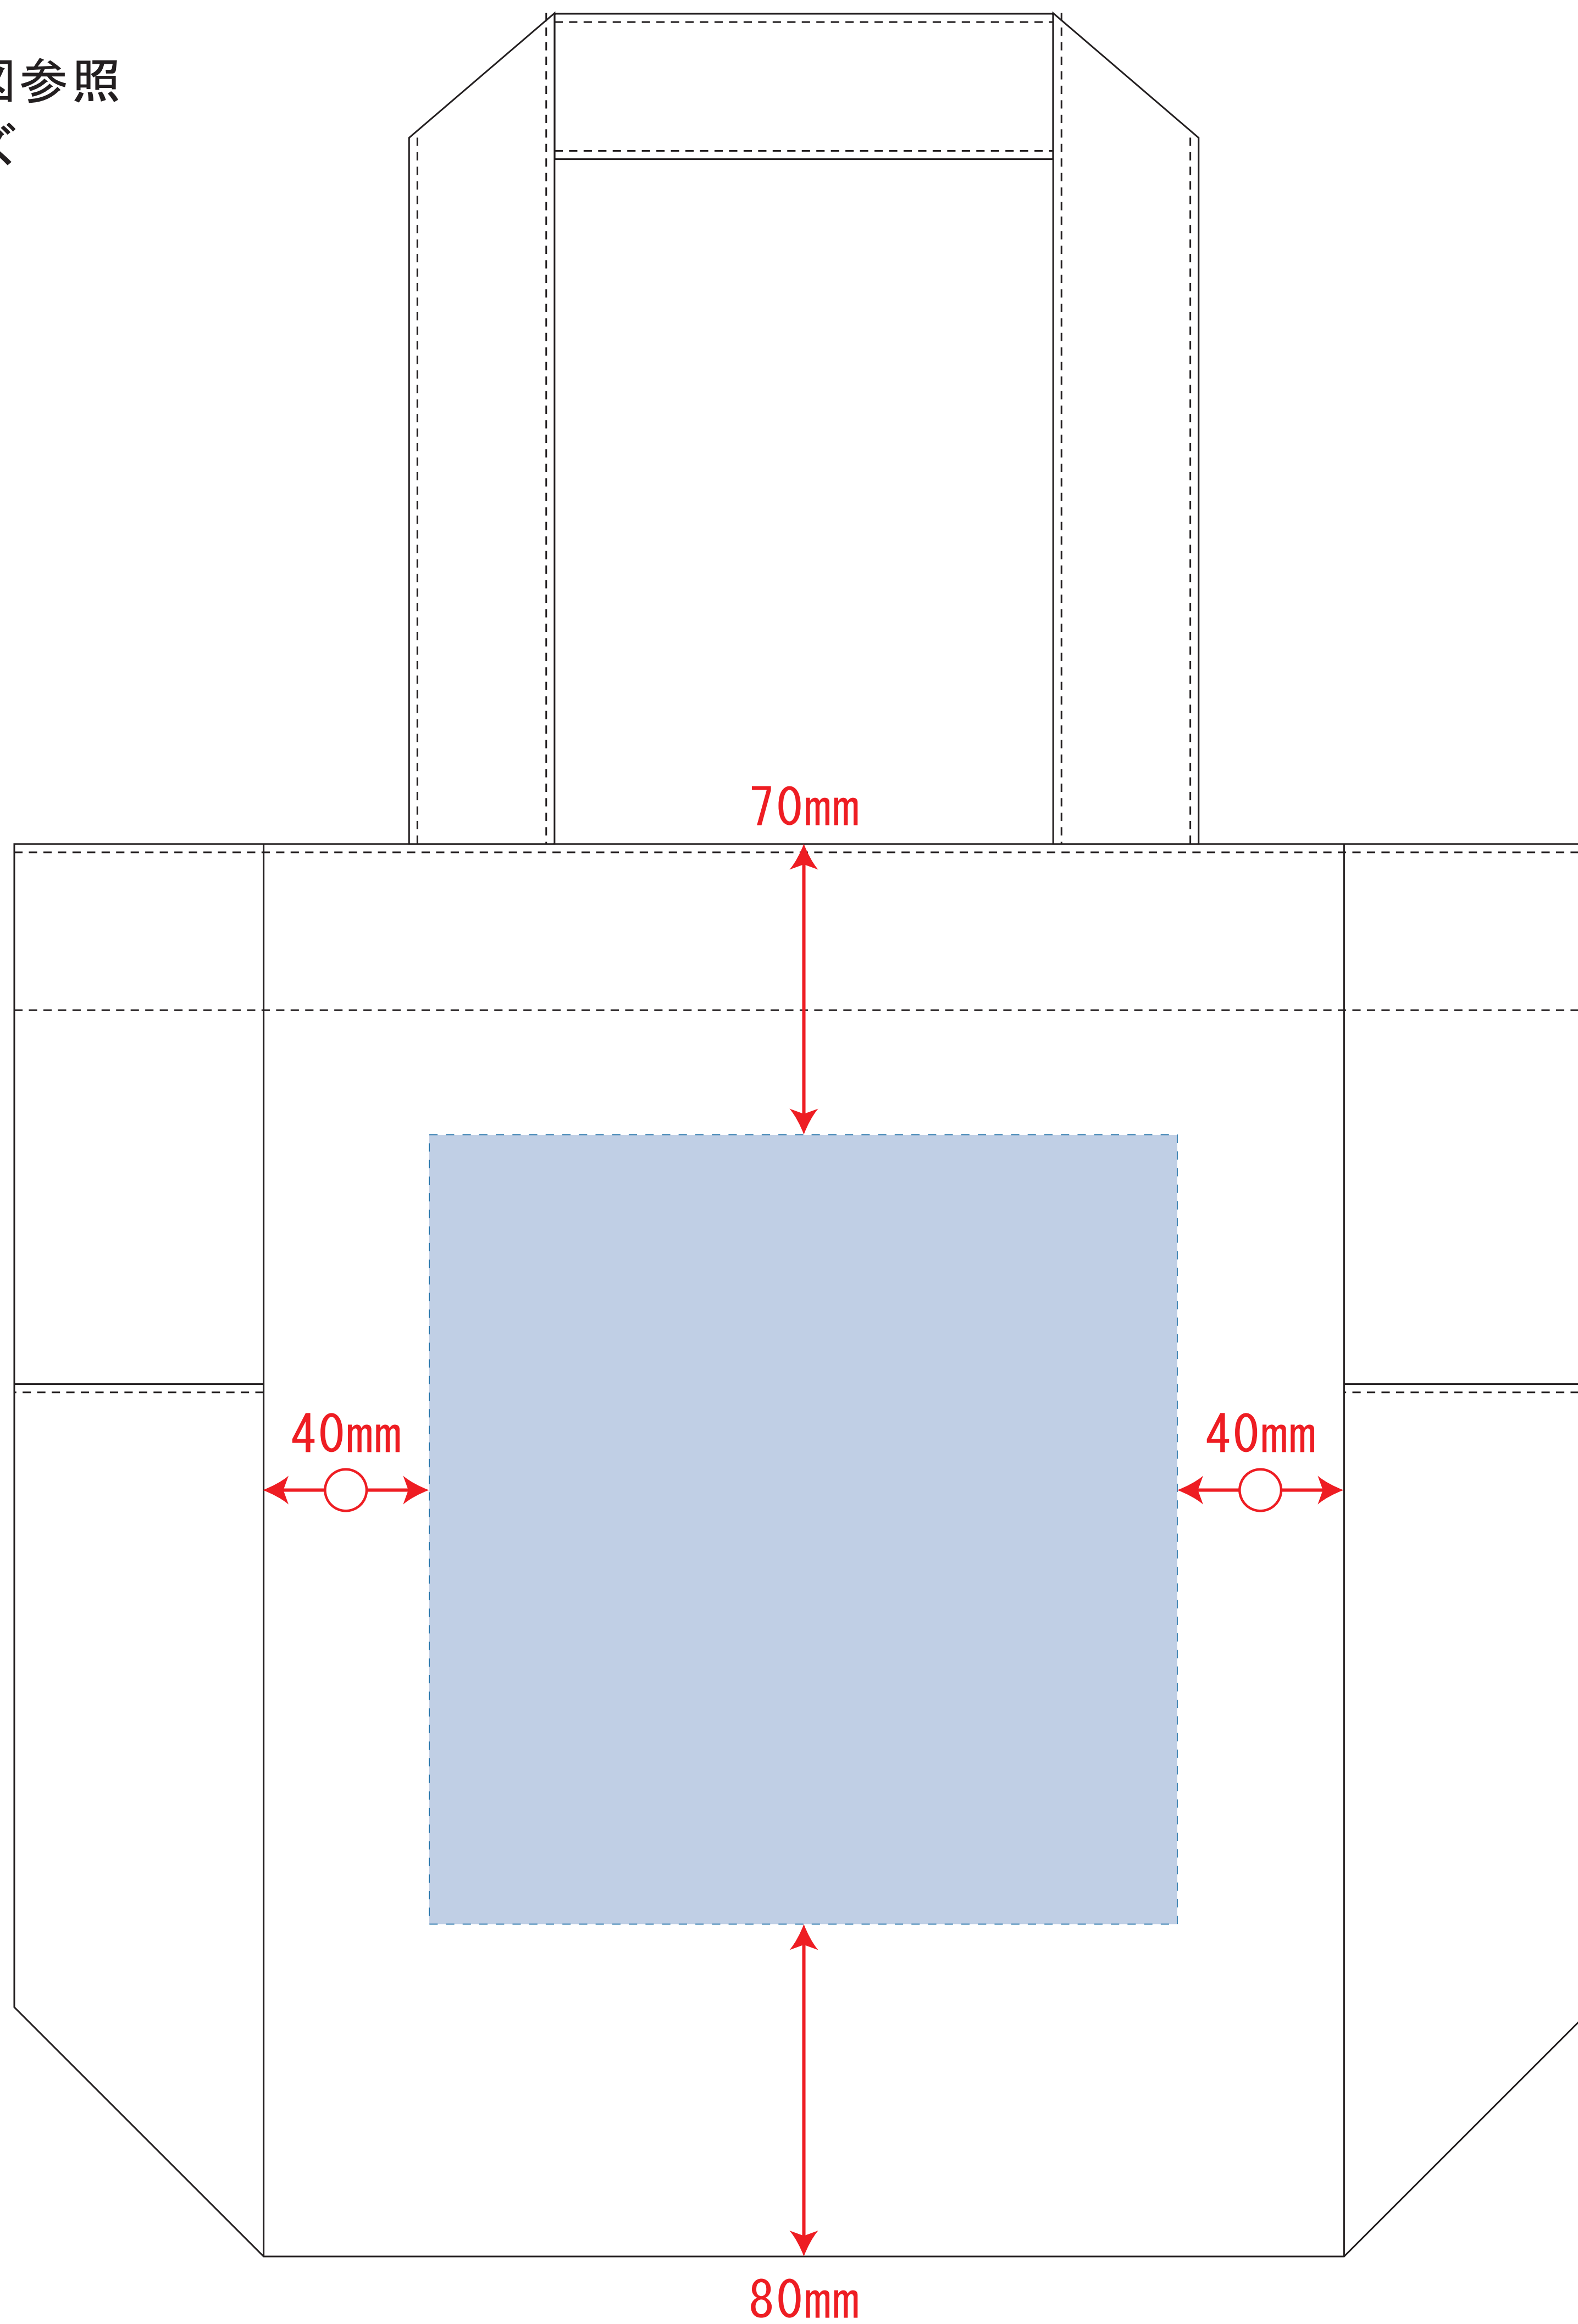

マルチトート (M)

- クライアント:
 - 営業担当:
 - 制作担当:
 - 受注番号:
 - 納期: 2022年00月00日
 - ロット:
 - デザインサイズ: W000mm
 - 刷り色: 1C
 - 刷り位置: 図参照
- 版下原寸サイズ

※内ポケット有 (内ポケットが付いている側は印刷不可)

レイアウト可能範囲: W180×H190 (mm)

■シルク印刷 最大範囲: W180×H190 (mm)

■熱転写印刷 最大範囲: W180×H190 (mm)