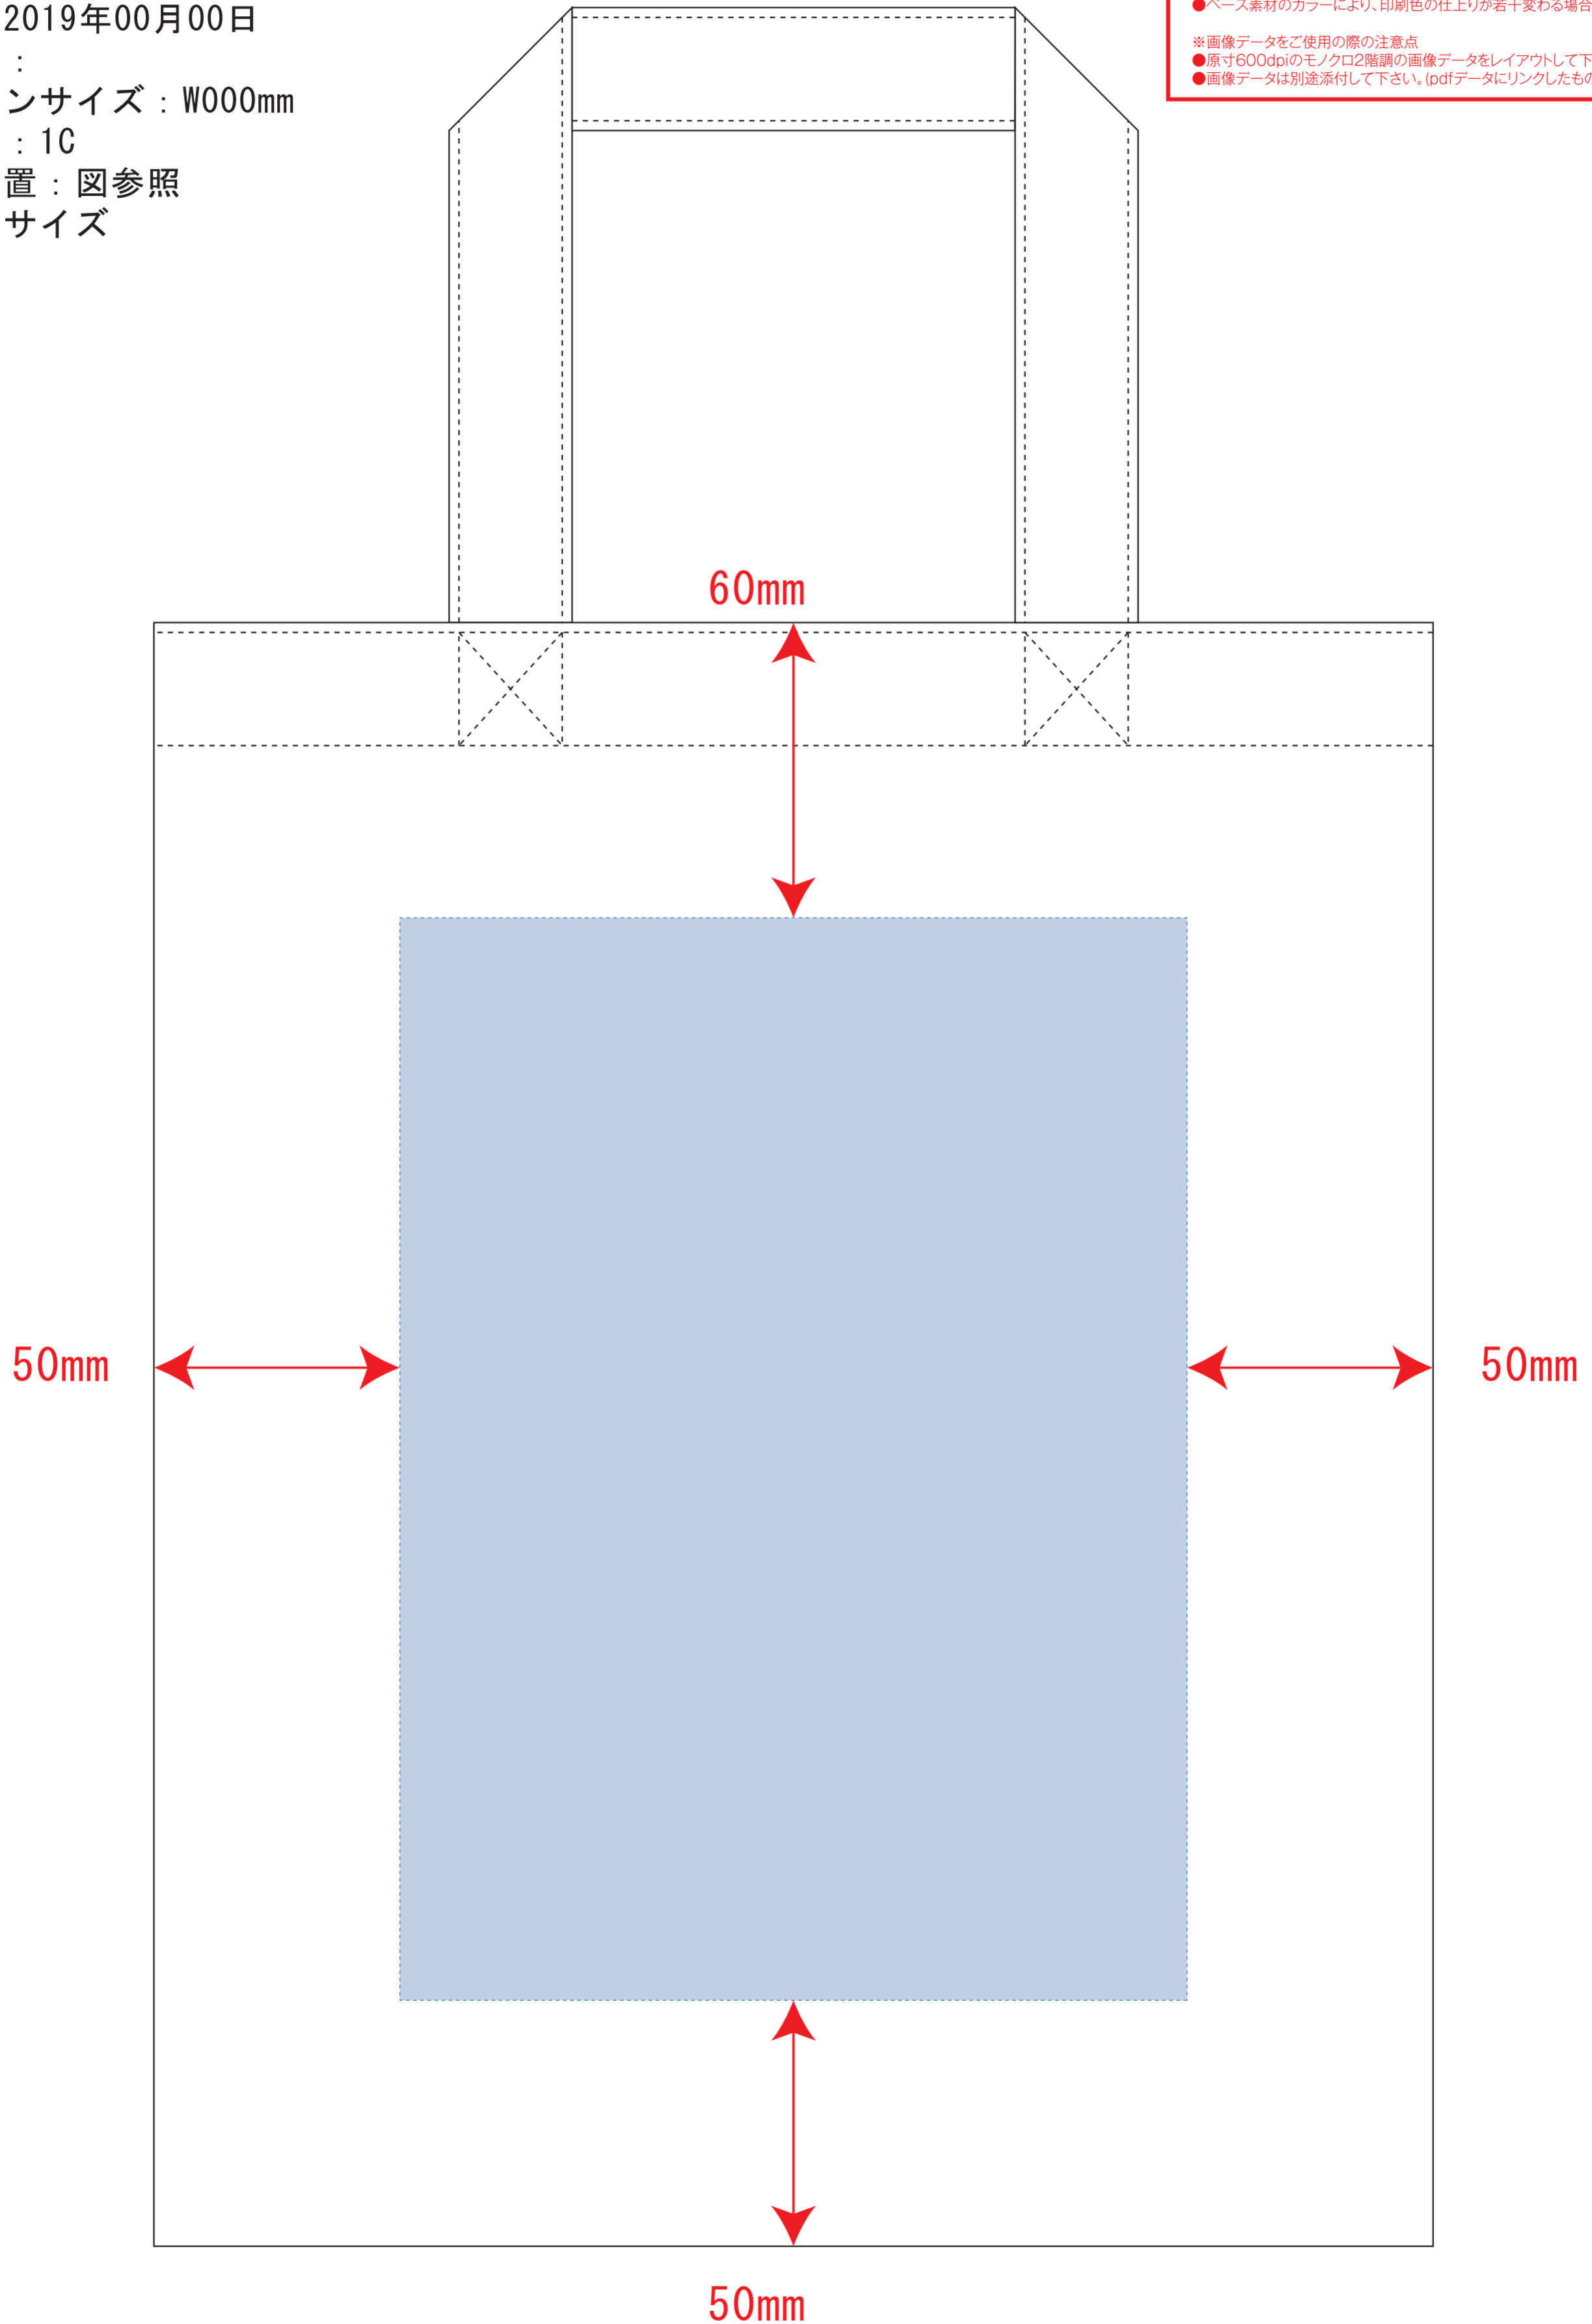

ライトキャンバスバッグ (M)

- クライアント：
 - 営業担当：
 - 制作担当：
 - 受注番号：
 - 納期：2019年00月00日
 - ロット：
 - デザインサイズ：W000mm
 - 刷り色：1C
 - 刷り位置：図参照
- 版下原寸サイズ

制作上の注意点

- デザインサイズ:レイアウトの状態での寸法をご記入下さい。
 - 刷り色:PANTONEまたはDICのチップでご指定下さい。
 - ※黒・白・金・銀はチップでのご指定はできません。
 - ※刷り色が白の場合、黒でレイアウトし、指示事項/刷り色の部分に「白」とご記入下さい。
 - 刷り位置:寸法線はレイアウト位置に合わせて調整して下さい。
 - プリントは点線部分、網掛けの刷り範囲  以内をお願い致します。(ベースの材質、又はデザインによりベタ面が多い場合、線が細かい場合等、調整が必要な場合がございます。)
 - 細かい文字などは素材の関係上かすれたり、つぶれてしまう場合がございます。
 - ベース素材のカラーにより、印刷色の仕上りが若干変わる場合がございます。
- ※画像データをご使用の際の注意点
- 原寸600dpiのモノクロ2階調の画像データをレイアウトして下さい。
 - 画像データは別途添付して下さい。(pdfデータにリンクしたもの)

※ナチュラルのみエコマーク有り(内側)

デザインスペース：W160×H220 (mm)

■シルク印刷 最大範囲：W160×H220 (mm)

■熱転写印刷 最大範囲：W160×H220 (mm)

■インクジェット印刷 最大範囲：W160×H220 (mm)