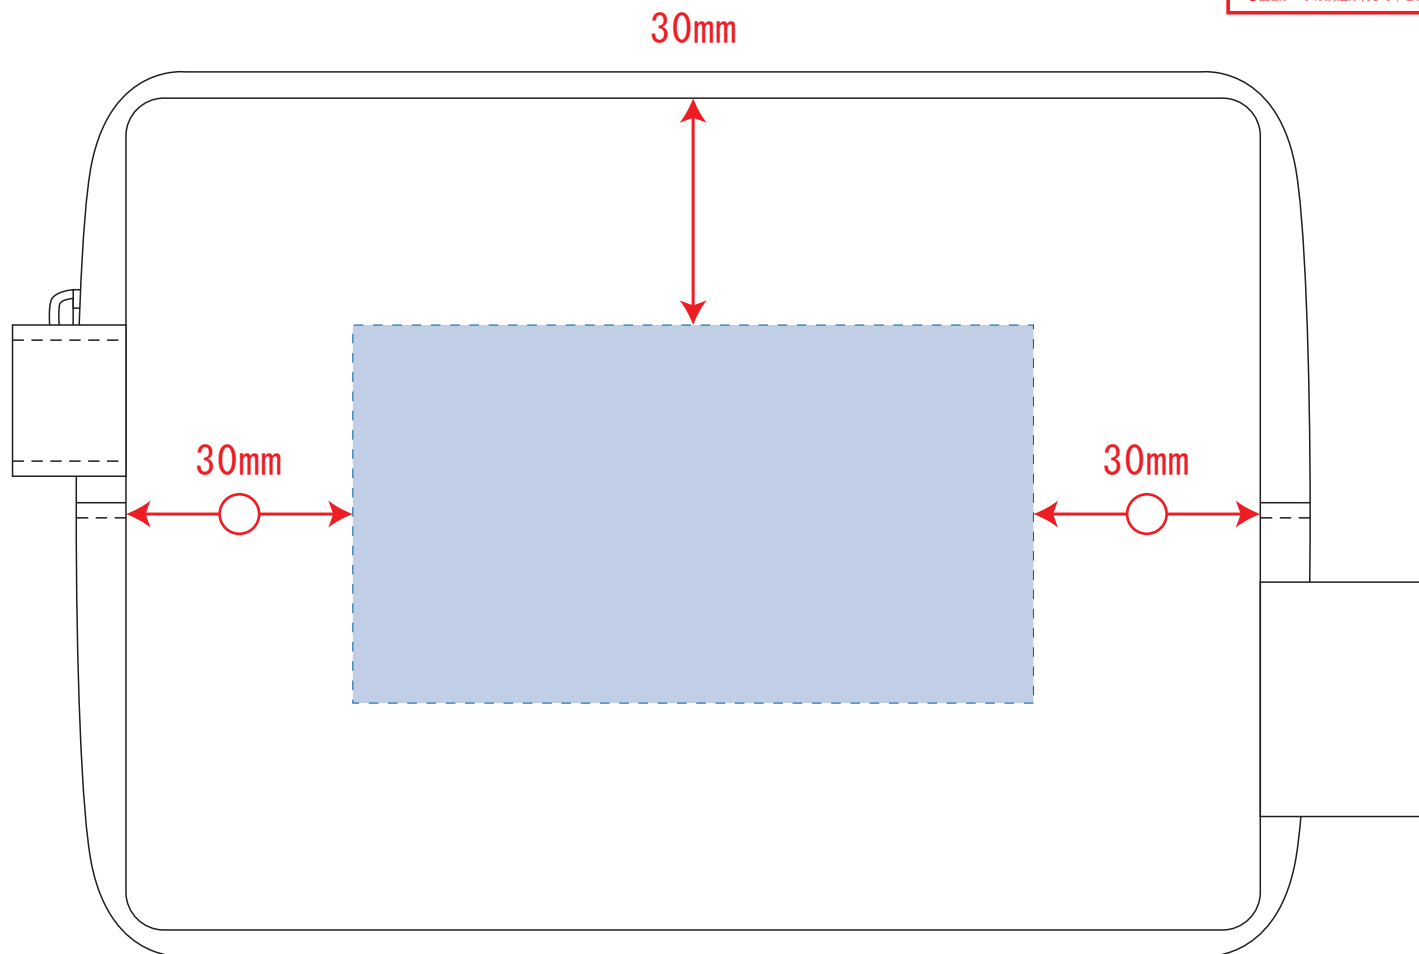

フェアトレードコットンキャンバスファスナーポーチ (M)

- クライアント：
 - 営業担当：
 - 制作担当：
 - 受注番号：
 - 納期：2022年00月00日
 - ロット：
 - デザインサイズ：W00mm
 - 刷り色：1C
 - 刷り位置：図参照
- 版下原寸サイズ

- 制作上の注意点
- デザインサイズレイアウトの状態での寸法をご記入下さい。
 - 刷り色:PANTONEまたはDICのチップでご指定下さい。(フルカラーは指定不要)
 - ※黒・白・金・銀はチップでご指定はできません。
 - ※刷り色が白の場合、黒でレイアウトし、指示事項/刷り色の部分に「白」とご記入下さい。
 - 刷り位置:寸法線はレイアウト位置に合わせて調整して下さい。
- プリントは点線部分、網掛けの刷り範囲以内にお願致します。
(ベースの材質、又はデザインによりベタ面が多い場合、線が粗い場合等、調整が必要な場合がございます。)
- 細かい文字などは素材の關係上がすれたり、つぶれてしまう場合がございます。
 - ベース素材のカラーにより、印刷色の仕上りが若干変わる場合がございます。
- ※画像データをご使用の際の注意点
- 原寸600dpiのモノクロ2階調の画像データをレイアウトして下さい。
 - 画像データは別途添付して下さい。(pdfデータにリンクしたもの)

デザインスペース：W90×H50 (mm)

■シルク印刷 最大範囲：W90×H50 (mm)

■熱転写印刷 最大範囲：W90×H50 (mm)