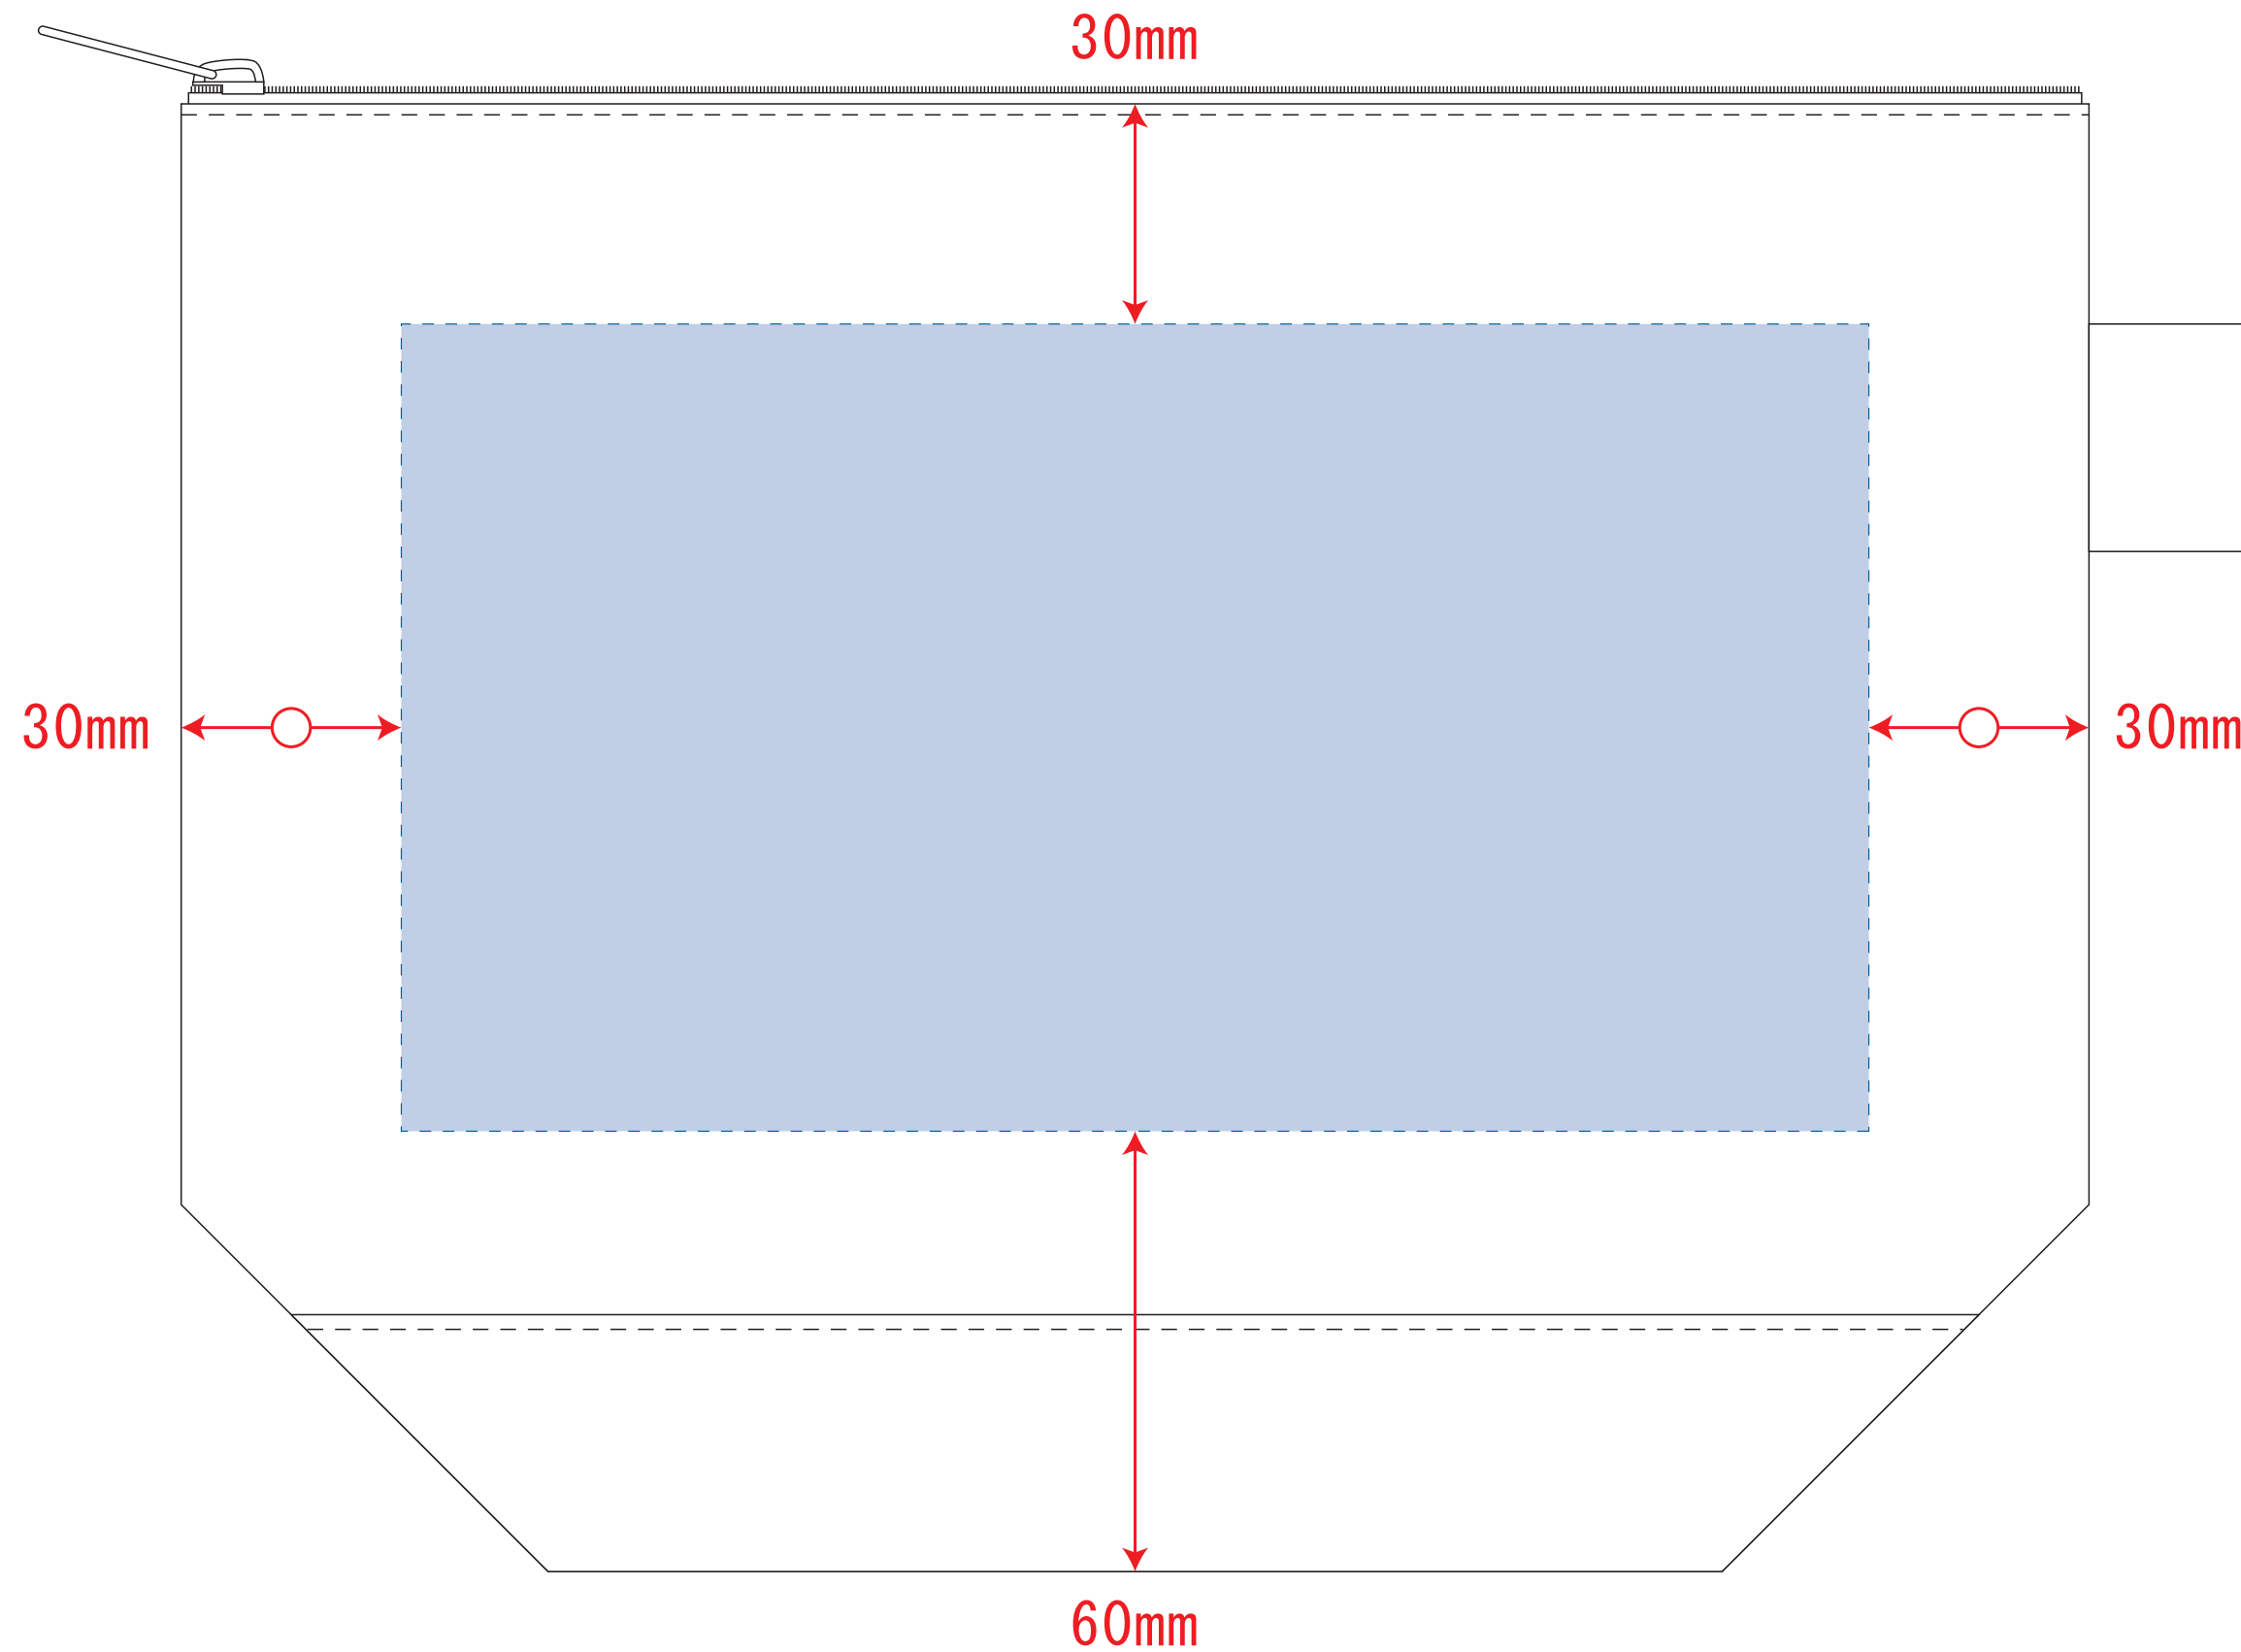

フェアトレードコットンキャンバスデイリーポーチ (M)

- クライアント：
 - 営業担当：
 - 制作担当：
 - 受注番号：
 - 納期：2022年00月00日
 - ロット：
 - デザインサイズ：W000mm
 - 刷り色：1C
 - 刷り位置：図参照
- 版下原寸サイズ

- 制作上の注意点
- デザインサイズレイアウトの状態での寸法をご記入下さい。
 - 刷り色:PANTONEまたはDICのチップでご指定下さい。(フルカラーは指定不要)
 - ※黒・白・金・銀はチップでのご指定はできません。
 - ※刷り色が白の場合、黒でレイアウトし、指示事項/刷り色の部分に「白」とご記入下さい。
 - 刷り位置:寸法線はレイアウト位置に合わせて調整して下さい。
 - プリントは点線部分、網掛けの刷り範囲  以内をお願い致します。(ベースの材質、又はデザインによりベタ面が多い場合、線が細かい場合等、調整が必要な場合がございます。)
 - 細かい文字などは素材の関係上かすれたり、つぶれてしまう場合がございます。
 - ベース素材のカラーにより、印刷色の仕上がりが若干変わる場合がございます。
- ※画像データをご使用の際の注意点
- 原寸600dpiのモノクロ2階調の画像データをレイアウトして下さい。
 - 画像データは別途添付して下さい。(pdfデータにリンクしたもの)

デザインスペース：W200×H110 (mm)

■シルク印刷 最大範囲：W200×H110 (mm)

■熱転写印刷 最大範囲：W200×H110 (mm)

■インクジェット印刷 最大範囲：W200×H110 (mm)