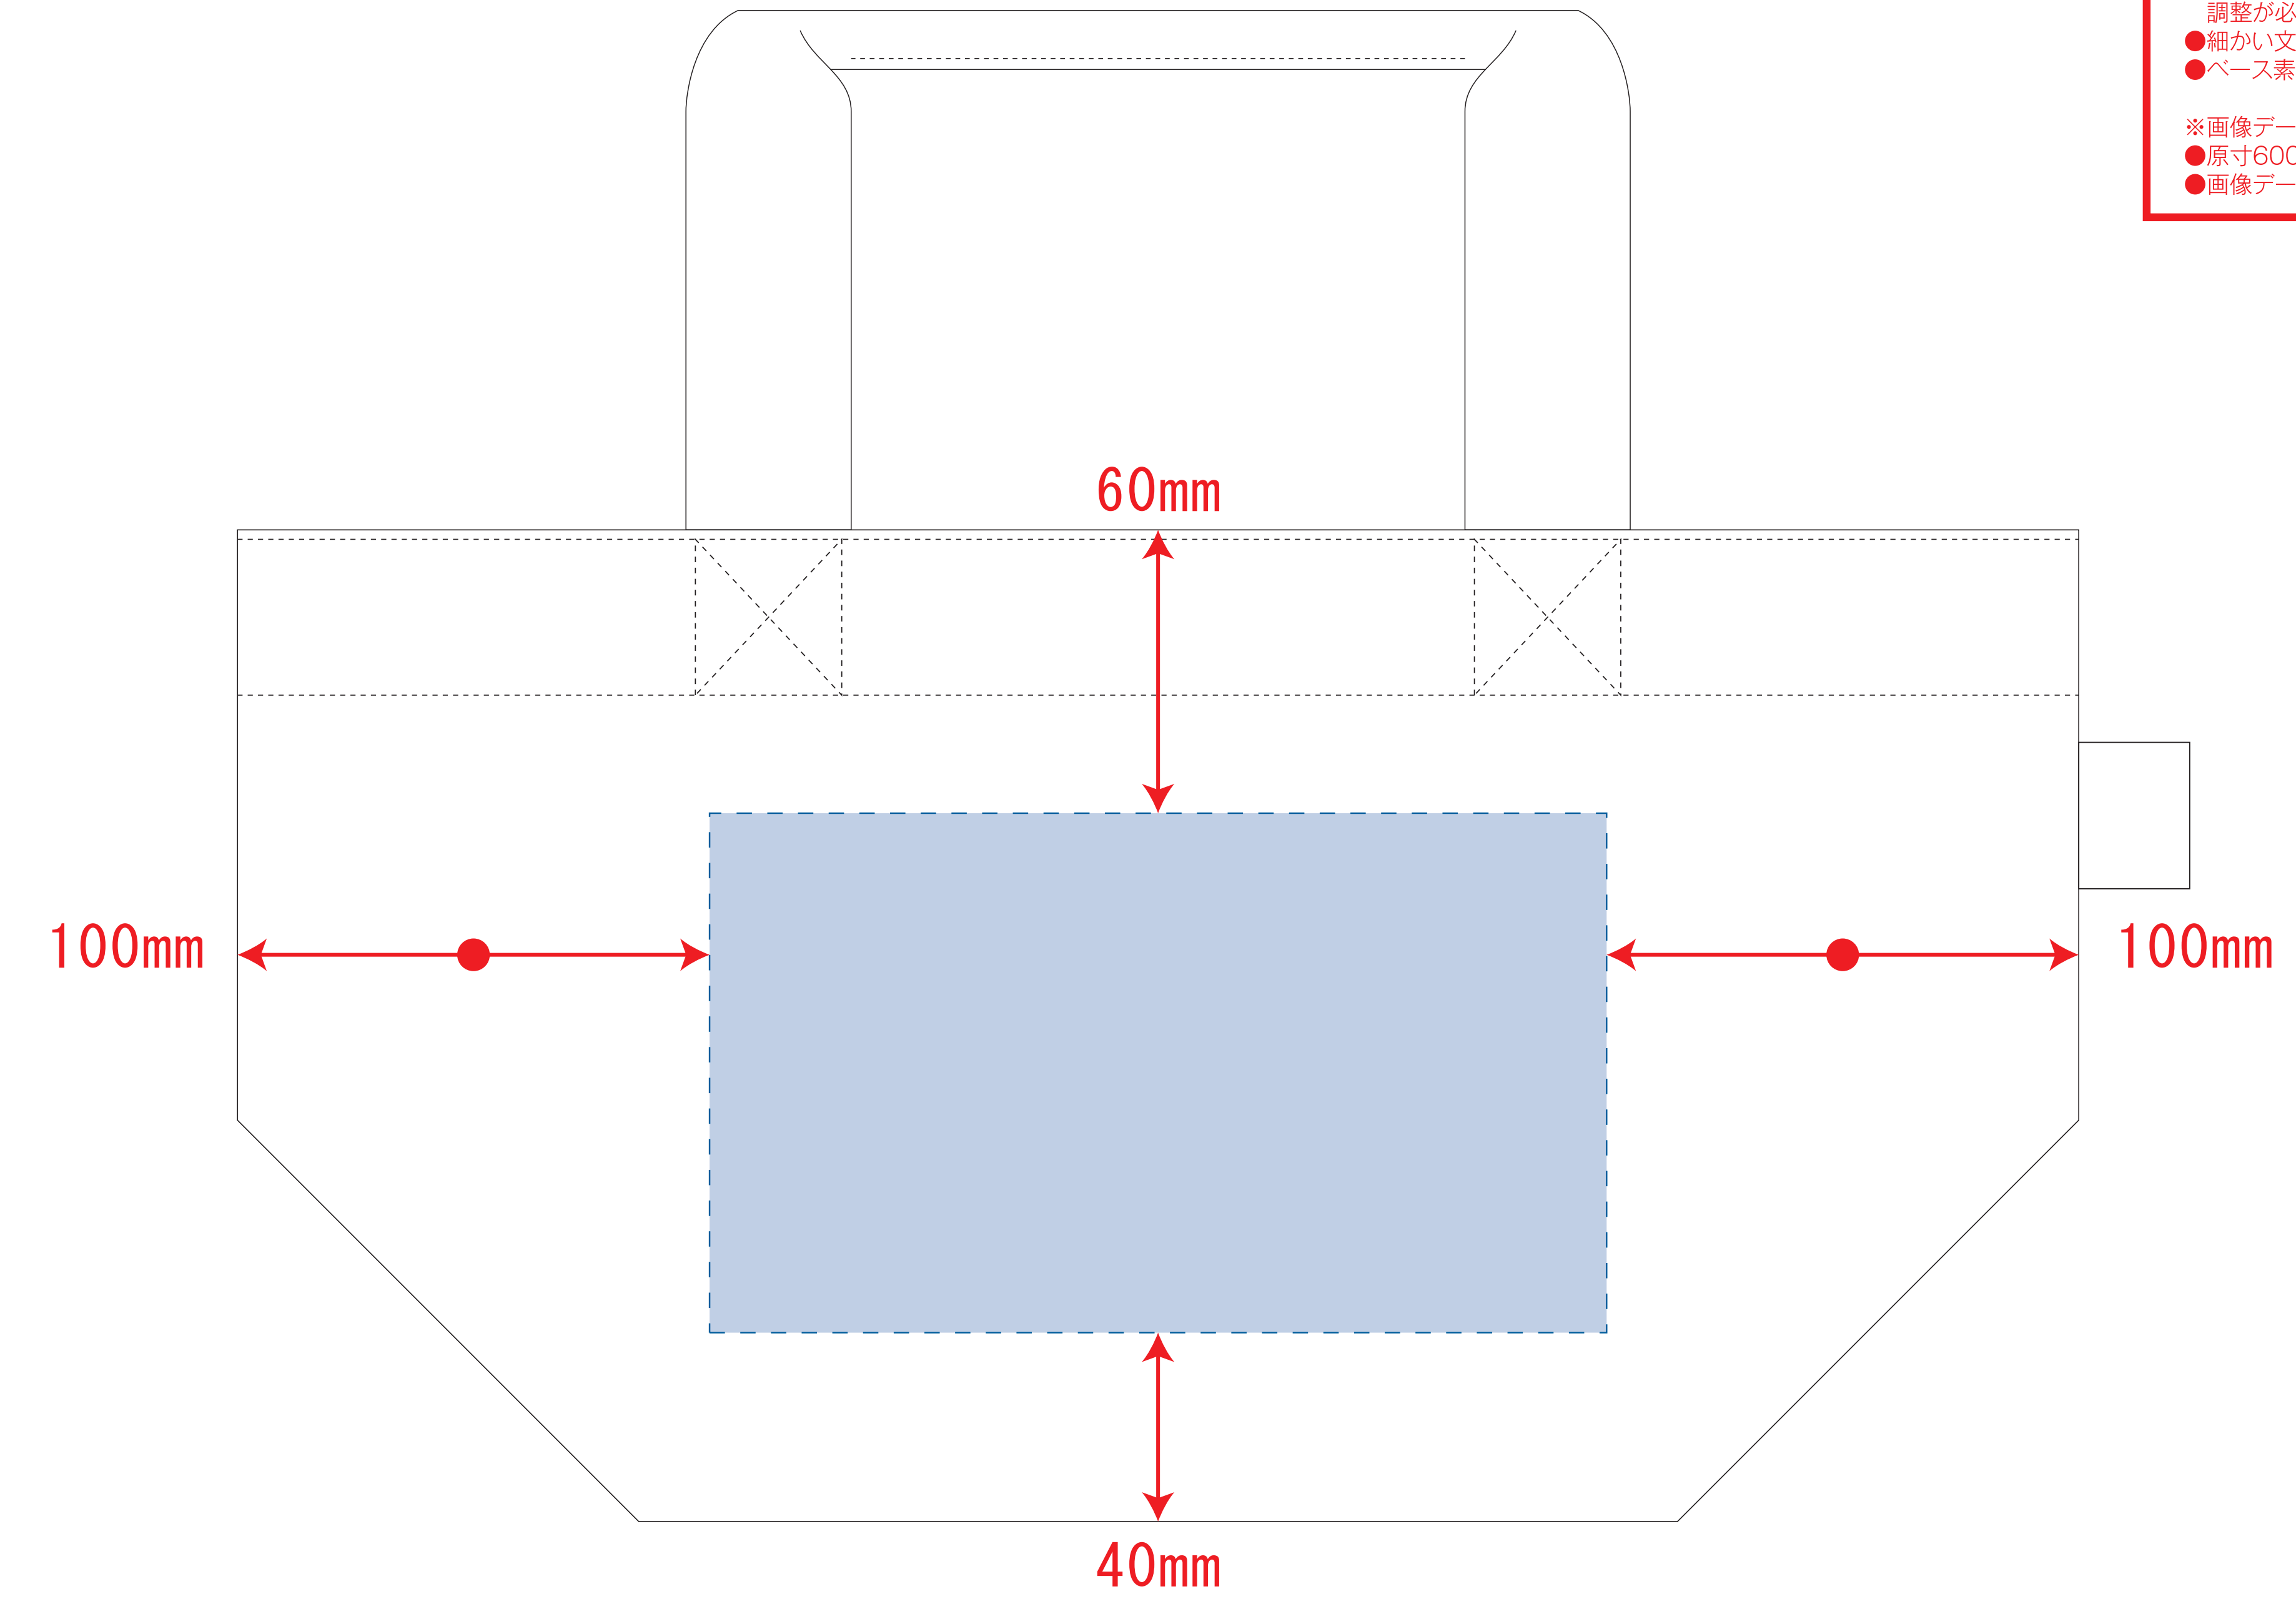

フェアトレードコットンキャンバストート(S)

- クライアント：
 - 営業担当：
 - 制作担当：
 - 受注番号：
 - 納期：2020年00月00日
 - ロット：
 - デザインサイズ：W000mm
 - 刷り色：1C
 - 刷り位置：図参照
- 版下原寸サイズ

シルク・インクジェット用

- デザインスペース：W250×H110 (mm)
- シルク印刷 最大範囲：W250×H110 (mm)
- インクジェット印刷 最大範囲：W250×H110 (mm)

熱転写用

- デザインスペース：W190×H110 (mm)
- 熱転写印刷 最大範囲：W190×H110 (mm)

- 制作上の注意点
- デザインサイズレイアウトの状態での寸法をご記入下さい。
 - 刷り色:PANTONEまたはDICのチップでご指定下さい。
 - ※黒・白・金・銀はチップでのご指定はできません。
 - ※刷り色が白の場合、黒でレイアウトし、指示事項/刷り色の部分に「白」とご記入下さい。
 - 刷り位置:寸法線はレイアウト位置に合わせて調整して下さい。
- ※画像データをご使用の際の注意点
- 原寸600dpiのモノクロ2階調の画像データをレイアウトして下さい。
 - 画像データは別途添付して下さい。(pdfデータにリンクしたもの)