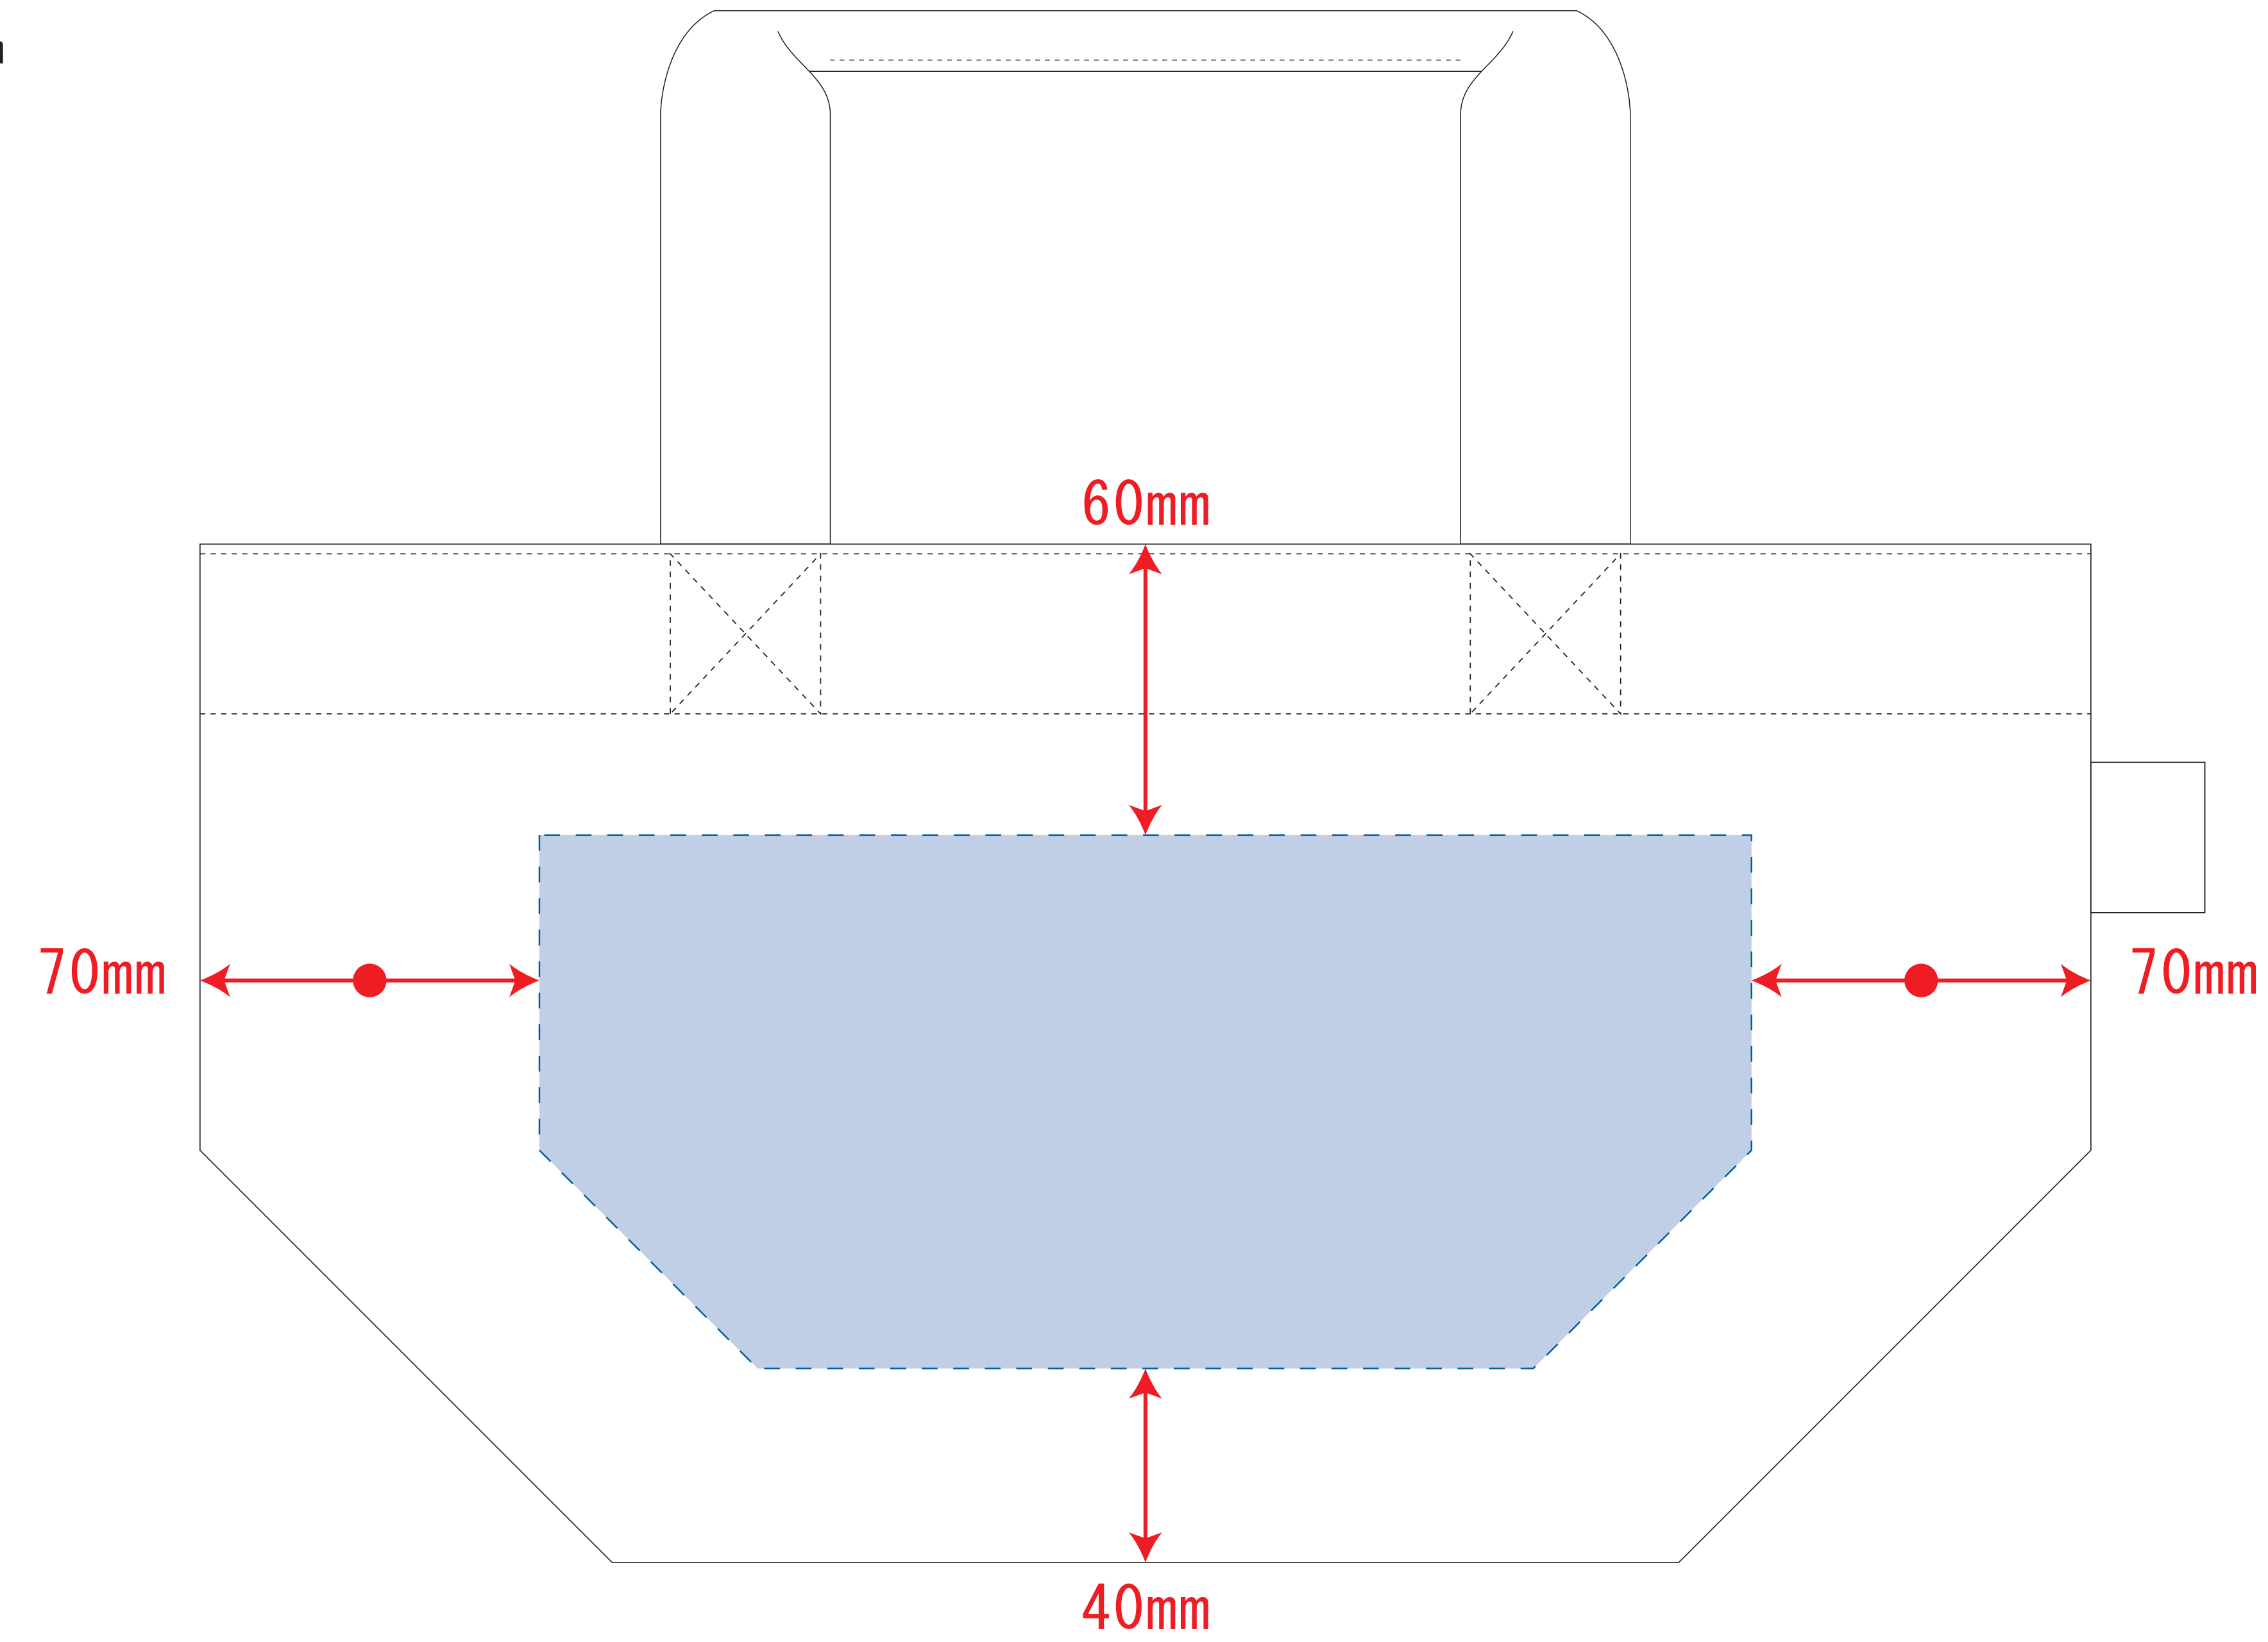

フェアトレードコットンキャンバストート(S)

- クライアント：
 - 営業担当：
 - 制作担当：
 - 受注番号：
 - 納期：2020年00月00日
 - ロット：
 - デザインサイズ：W000mm
 - 刷り色：1C
 - 刷り位置：図参照
- 版下原寸サイズ

シルク・インクジェット用

- デザインスペース：W250×H110 (mm)
- シルク印刷 最大範囲：W250×H110 (mm)
- インクジェット印刷 最大範囲：W250×H110 (mm)

熱転写用

- デザインスペース：W190×H110 (mm)
- 熱転写印刷 最大範囲：W190×H110 (mm)

- 制作上の注意点
- デザインサイズレイアウトの状態での寸法をご記入下さい。
 - 刷り色:PANTONEまたはDICのチップでご指定下さい。
 - ※黒・白・金・銀はチップでのご指定はできません。
 - ※刷り色が白の場合、黒でレイアウトし、指示事項/刷り色の部分に「白」とご記入下さい。
 - 刷り位置:寸法線はレイアウト位置に合わせて調整して下さい。
- ※画像データをご使用の際の注意点
- 原寸600dpiのモノクロ2階調の画像データをレイアウトして下さい。
 - 画像データは別途添付して下さい。(pdfデータにリンクしたもの)