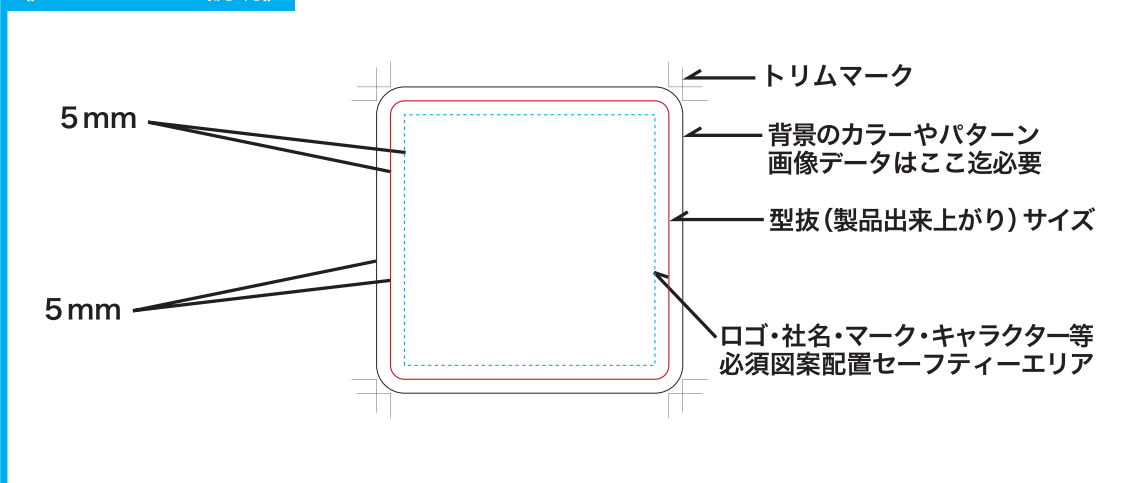

すべらないコースター 100×100mm

- クライアント：
- 営業担当：
- 制作担当：
- 受注番号：
- 納期：2023年00月00日
- ロット：

《テンプレート説明》

制作上の注意点

- 細かい文字などはつぶれてしまう場合がございます。
- 画像データは埋め込むか別途添付してください。
- 文字は全てアウトライン化してください。
- 枠付きなど型に沿ったデザインは抜きズレが目立ちやすくなるためご注意ください。

ラバーマット (昇華転写)

塗り足し：W110×H110 (mm)
出来上がり：W100×H100 (mm)
セーフティー：W90×H90 (mm)

※シカクとマルのどちらかを選んでデザインを作成してください。

完成イメージ

出来上がりのイメージを作成してください。