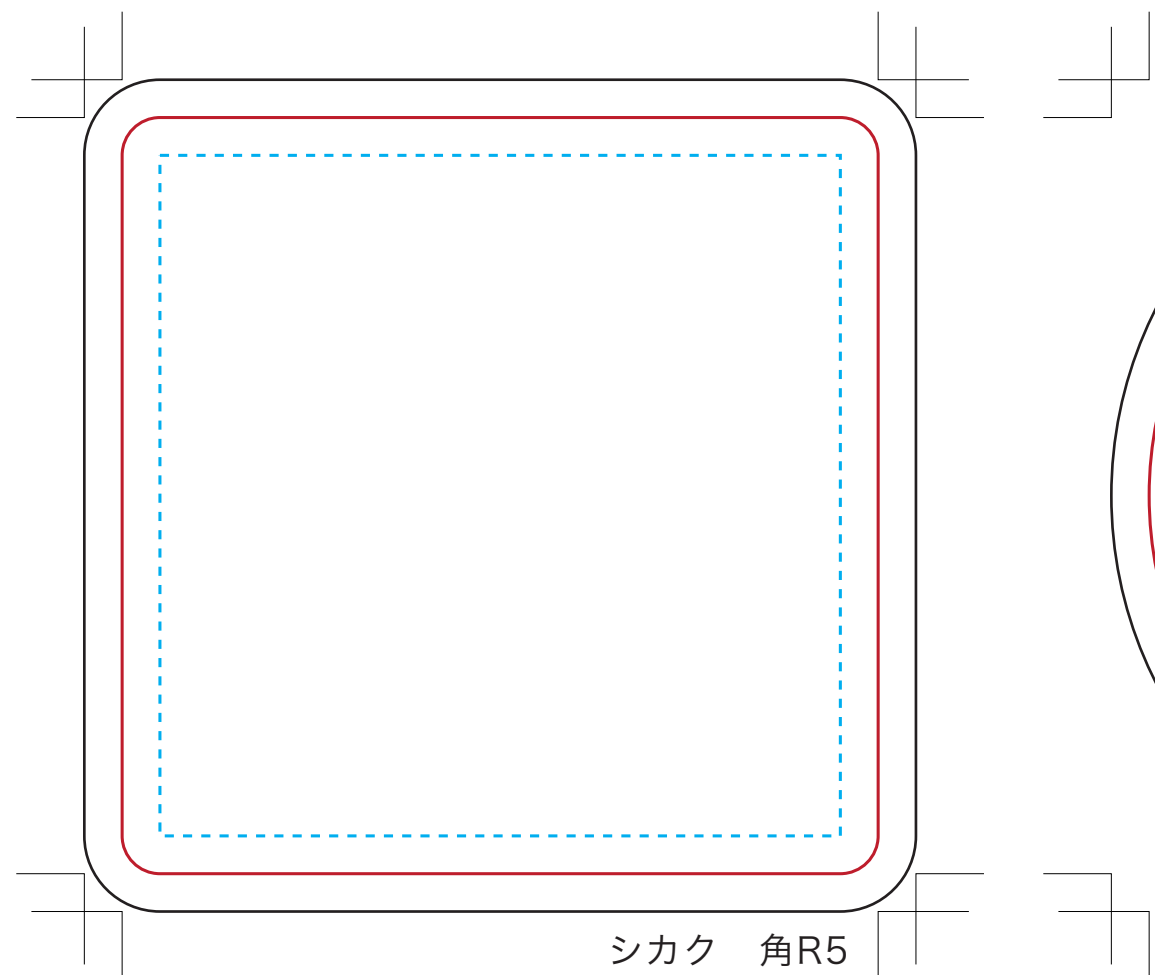

すべらないコースター 100×100mm

- クライアント：
- 営業担当：
- 制作担当：
- 受注番号：
- 納期：2023年00月00日
- ロット：

《テンプレート説明》

制作上の注意点

- 細かい文字などはつぶれてしまう場合がございます。
- 画像データは埋め込むか別途添付してください。
- 文字は全てアウトライン化してください。
- 枠付きなど型に沿ったデザインは抜きズレが目立ちやすくなるためご注意ください。

ラバーマット (昇華転写)

塗り足し：W110×H110 (mm)
出来上がり：W100×H100 (mm)
セーフティー：W90×H90 (mm)

※シカクとマルのどちらかを選んでデザインを作成してください。

完成イメージ

出来上がりのイメージを作成してください。