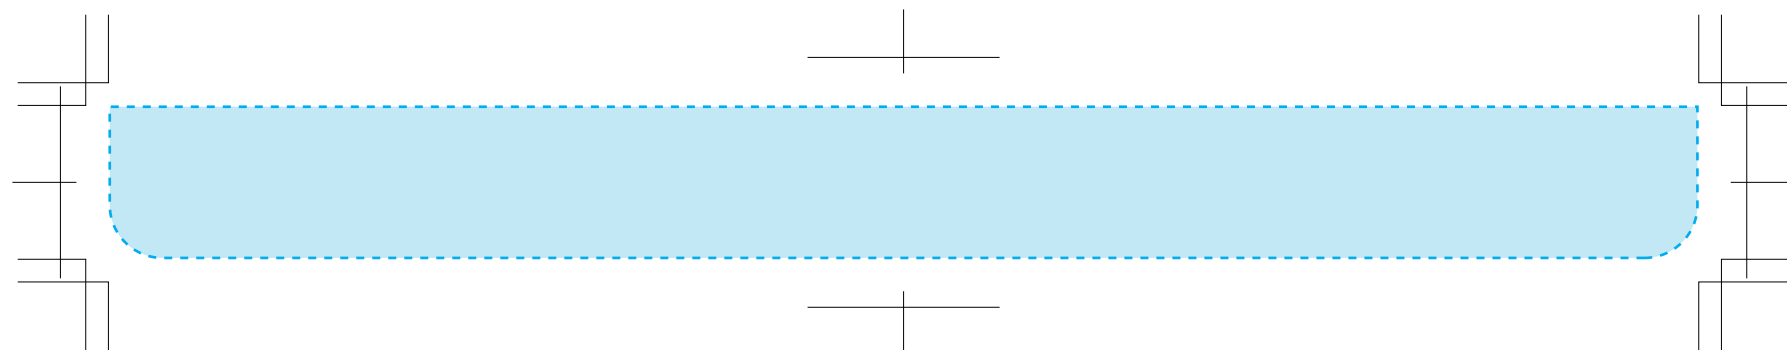

# 2025年4月始まりカレンダーマウスパッド 180×220mm

- クライアント：
- 営業担当：
- 制作担当：
- 受注番号：
- 納期：2025年00月00日
- ロット：
- ベースカラー：ブルー イエロー  
※ご希望のカラーにチェックしてください。

ラバーマット（昇華転写） 出来上がり：W180×H220（mm）角R8

ロゴ(デザイン)210×20mm以内

## 制作上の注意点

- 細かい文字などはつぶれてしまう場合がございます。
- 画像データは埋め込むか別途添付してください。
- 文字は全てアウトライン化してください。