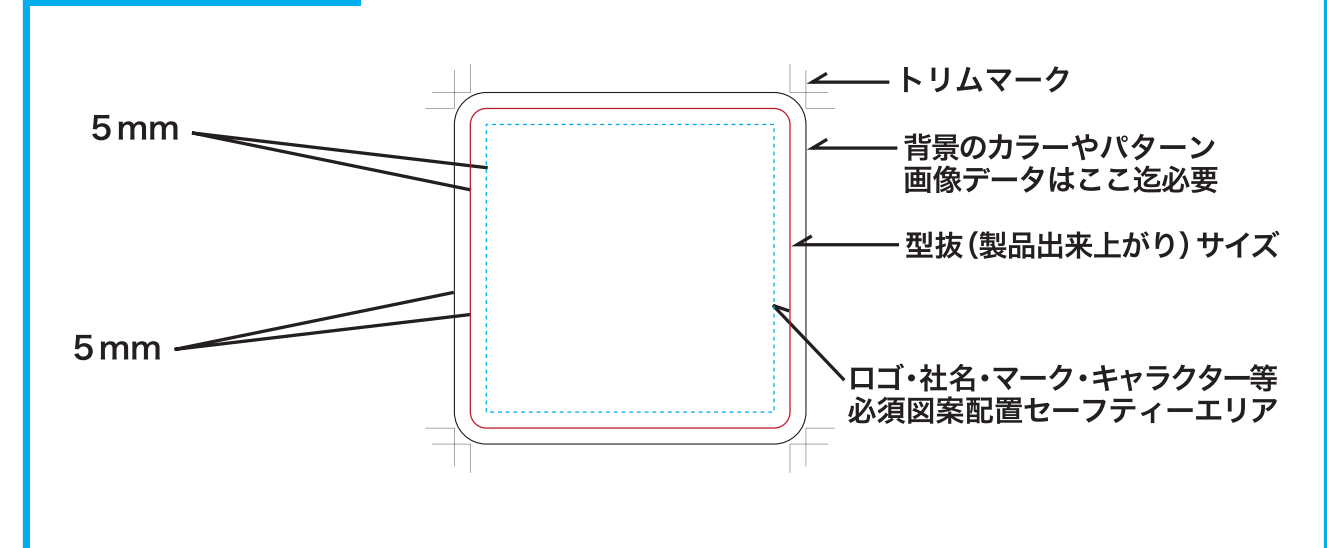

《テンプレート説明》

完成イメージ

※レイヤーの「名入れ完成イメージ」より、ご希望のベースカラーに表示を変更し、出来上がりのイメージを作成してください。

CALENDAR 2025-2026

4月	5月	6月	7月
日 月 火 水 木 金 土 1 2 3 4 5 6 7 8 9 10 11 12 13 14 15 16 17 18 19 20 21 22 23 24 25 26 27 28 29 30	日 月 火 水 木 金 土 1 2 3 4 5 6 7 8 9 10 11 12 13 14 15 16 17 18 19 20 21 22 23 24 25 26 27 28 29 30 31	日 月 火 水 木 金 土 1 2 3 4 5 6 7 8 9 10 11 12 13 14 15 16 17 18 19 20 21 22 23 24 25 26 27 28 29 30	日 月 火 水 木 金 土 1 2 3 4 5 6 7 8 9 10 11 12 13 14 15 16 17 18 19 20 21 22 23 24 25 26 27 28 29 30 31
8月	9月	10月	11月
日 月 火 水 木 金 土 1 2 3 4 5 6 7 8 9 10 11 12 13 14 15 16 17 18 19 20 21 22 23 24 25 26 27 28 29 30 31	日 月 火 水 木 金 土 1 2 3 4 5 6 7 8 9 10 11 12 13 14 15 16 17 18 19 20 21 22 23 24 25 26 27 28 29 30	日 月 火 水 木 金 土 1 2 3 4 5 6 7 8 9 10 11 12 13 14 15 16 17 18 19 20 21 22 23 24 25 26 27 28 29 30 31	日 月 火 水 木 金 土 1 2 3 4 5 6 7 8 9 10 11 12 13 14 15 16 17 18 19 20 21 22 23 24 25 26 27 28 29 30
12月	1月	2月	3月
日 月 火 水 木 金 土 1 2 3 4 5 6 7 8 9 10 11 12 13 14 15 16 17 18 19 20 21 22 23 24 25 26 27 28 29 30 31	日 月 火 水 木 金 土 1 2 3 4 5 6 7 8 9 10 11 12 13 14 15 16 17 18 19 20 21 22 23 24 25 26 27 28 29 30 31	日 月 火 水 木 金 土 1 2 3 4 5 6 7 8 9 10 11 12 13 14 15 16 17 18 19 20 21 22 23 24 25 26 27 28 29 30 31	日 月 火 水 木 金 土 1 2 3 4 5 6 7 8 9 10 11 12 13 14 15 16 17 18 19 20 21 22 23 24 25 26 27 28 29 30 31