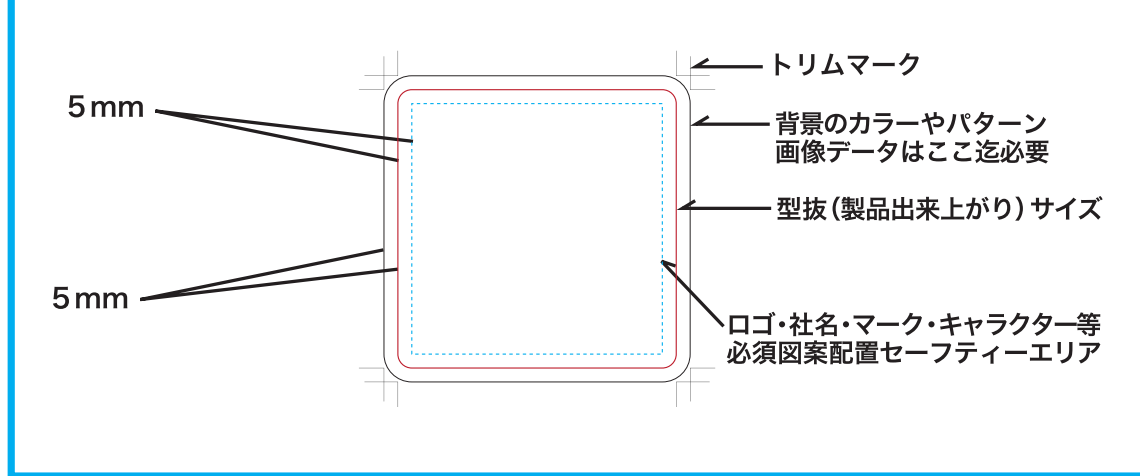

マウスパッド 180×220mm

- クライアント：
- 営業担当：
- 制作担当：
- 受注番号：
- 納期：2023年00月00日
- ロット：

《テンプレート説明》

制作上の注意点

- 細かい文字などはつぶれてしまう場合がございます。
- 画像データは埋め込むか別途添付してください。
- 文字は全てアウトライン化してください。
- 枠付きなど型に沿ったデザインは抜きズレが目立ちやすくなるためご注意ください。

ラバーマット (昇華転写)

塗り足し：W190×H230 (mm)
出来上がり：W180×H220 (mm) 角R8
セーフティー：W170×H210 (mm)

完成イメージ

出来上がりのイメージを作成してください。