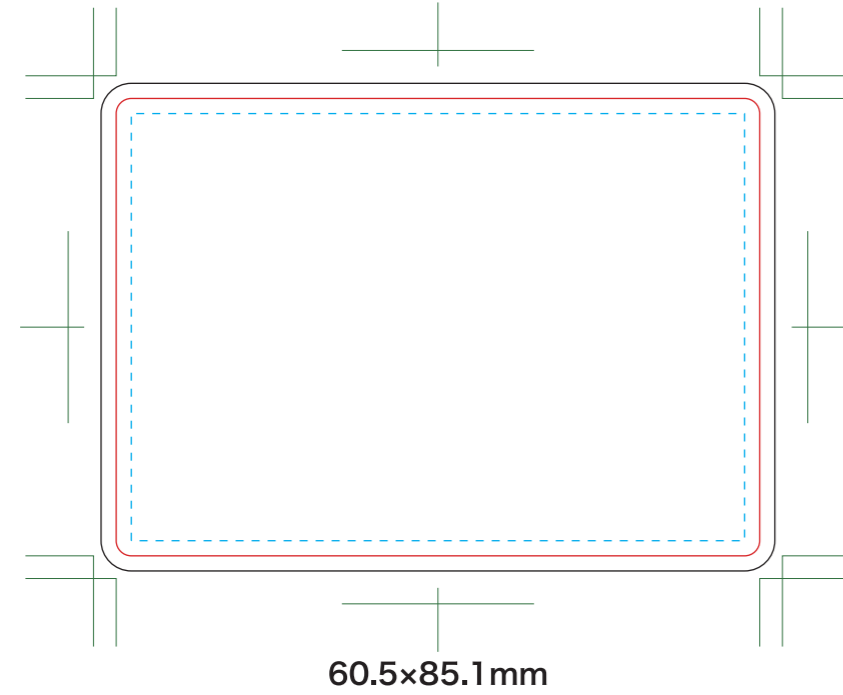

ピタッククリーンE

- クライアント：
- 営業担当：
- 制作担当：
- 受注番号：
- 納期：2023年00月00日
- ロット：

制作上の注意点

- 細かい文字などはつぶれてしまう場合がございます。
- 画像データは埋め込むか別途添付して下さい。
- 枠付きなど型に沿ったデザインは抜きズレが目立ちやすくなるためご注意ください。

クリーナー（昇華転写）

塗り足し：W64.5×H89.1 (mm)
出来上がり：W60.5×H85.1 (mm)
セーフティ：W56.5×H81.1 (mm)

完成イメージ

貼付けイメージを作成してください。
(貼り付け位置は自由に設定可能です。)
人の手で貼るため、若干のズレが生じます。
何卒ご了承ください。

《表記必須条件》

特許取得済
Pita Clean
ピタッククリーン

① 弊社既製台紙を除く全ての台紙裏面(お客様オリジナル裏面含む)に、管理番号『形式：S0000000-A (MS Pゴシック 3.5pt)』の追加表記をさせていただいておりますので、予めご了承ください。

② 本製品は弊社特許取得済み・商標登録済み商品ですので、類似商品との区別や偽物対策としてすべての商品への『Pita Clean』『特許取得済』『PATENTED by RAKUPURI』の表記を義務付けてとさせていただきますので、予めご了承ください。

台紙

塗り足し：W106×H154 (mm)
出来上がり：W100×H148 (mm) ※タテとヨコのどちらかを選んでデザインを作成してください。
セーフティ：W97×H145 (mm)