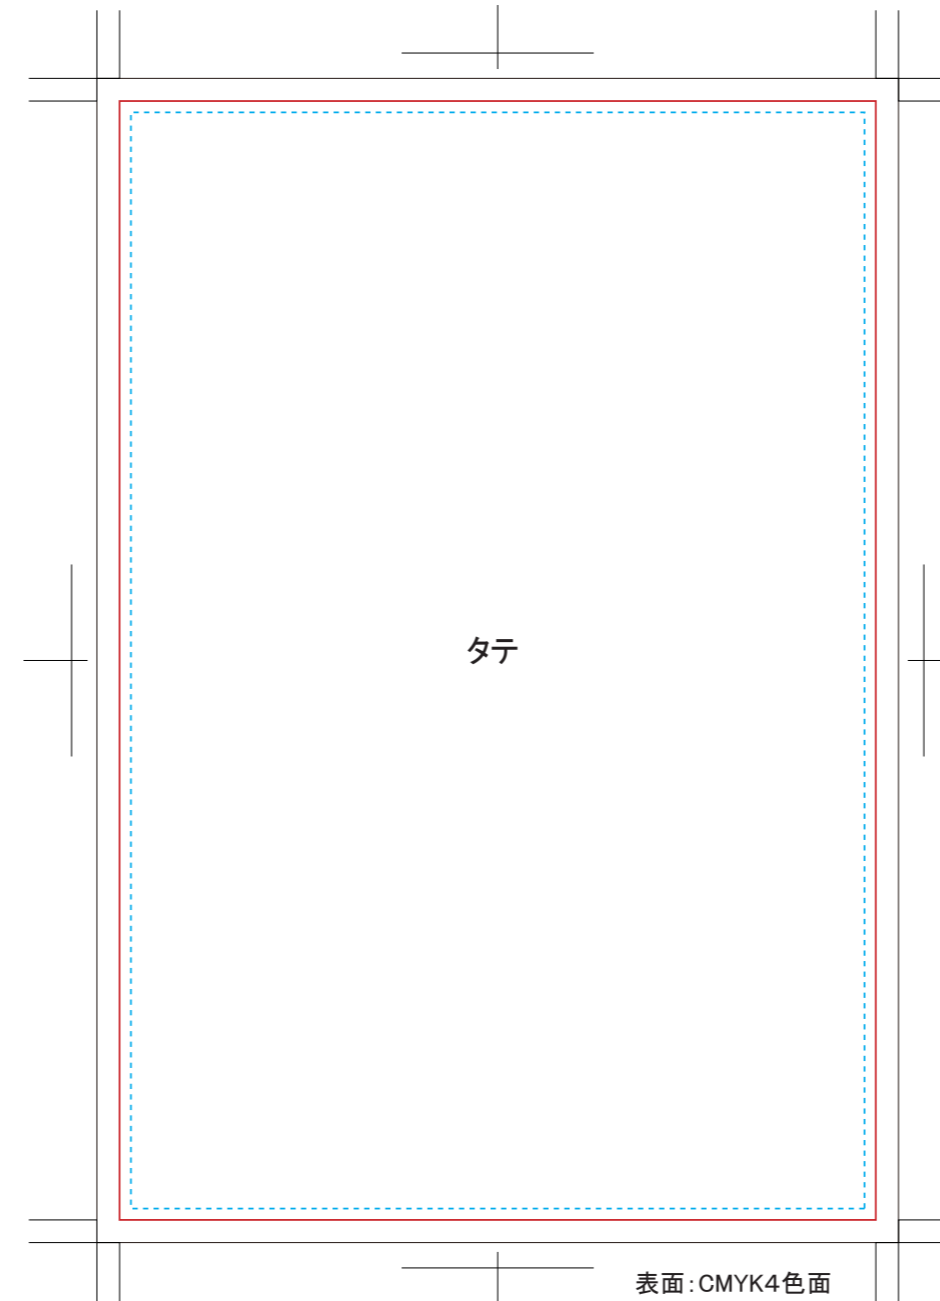

完成イメージ

貼付けイメージを作成してください。
(貼り付け位置は自由に設定可能です。)
人の手で貼るため、若干のズレが生じます。
何卒ご了承ください。

《表記必須条件》

特許取得済
Pita Clean
ピタッククリーン

① 弊社既製台紙を除く全ての台紙裏面(お客様オリジナル裏面含む)に、管理番号『形式：S0000000-A (MS Pゴシック 3.5pt)』の追加表記をさせていただいておりますので、予めご了承ください。

② 本製品は弊社特許取得済み・商標登録済み商品ですので、類似商品との区別や偽物対策としてすべての商品への『Pita Clean』『特許取得済』『PATENTED by RAKUPURI』の表記を義務付けてとさせていただきますので、予めご了承ください。

台紙

塗り足し：W106×H154 (mm)
出来上がり：W100×H148 (mm) ※タテとヨコのどちらかを選んでデザインを作成してください。
セーフティ：W97×H145 (mm)