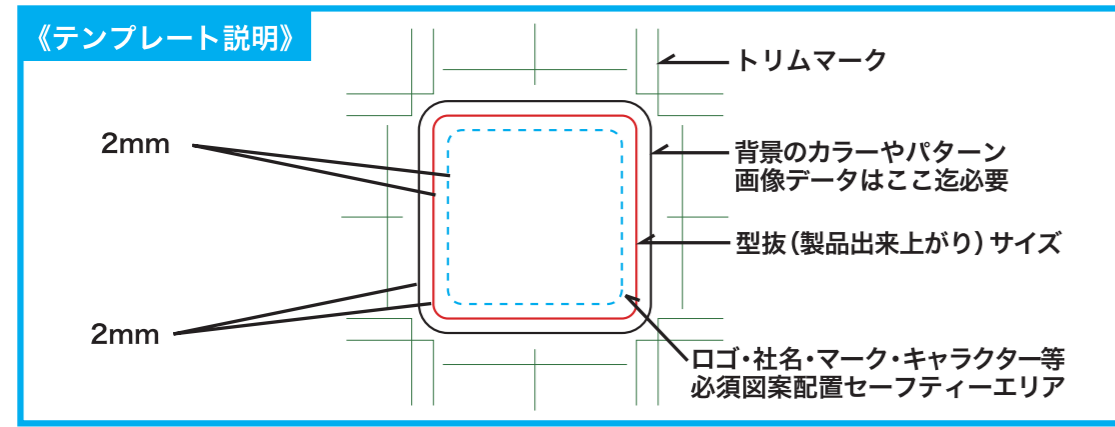

ピタッククリーンE

- ●クライアント：
- ●営業担当：
- ●制作担当：
- ●受注番号：
- ●納期：2023年00月00日
- ●ロット：

制作上の注意点

- ●細かい文字などはつぶれてしまう場合がございます。
- ●画像データは埋め込むか別途添付して下さい。
- ●枠付きなど型に沿ったデザインは抜きズレが目立ちやすくなるためご注意ください。