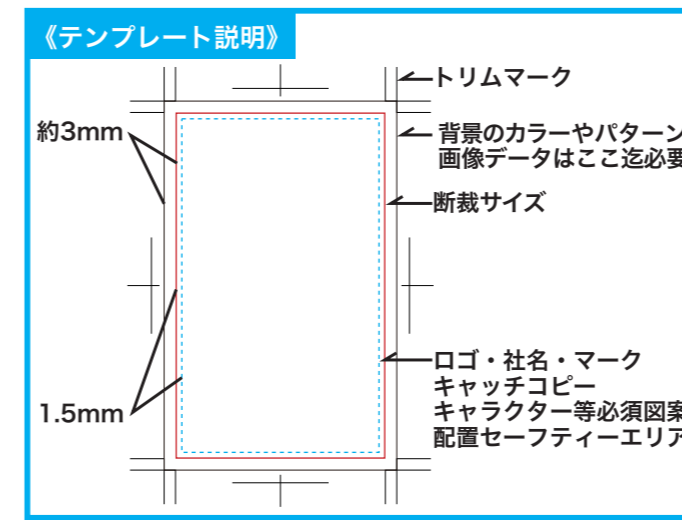

ピタッククリーンE

- クライアント：
- 営業担当：
- 制作担当：
- 受注番号：
- 納期：2023年00月00日
- ロット：

制作上の注意点

- 細かい文字などはつぶれてしまう場合がございます。
- 画像データは埋め込むか別途添付して下さい。
- 枠付きなど型に沿ったデザインは抜きズレが目立ちやすくなるためご注意ください。

クリーナー（昇華転写）

塗り足し：W64.5×H89.1 (mm)
出来上がり：W60.5×H85.1 (mm)
セーフティ：W56.5×H81.1 (mm)

完成イメージ

貼付けイメージを作成してください。
(貼り付け位置は自由に設定可能です。)
人の手で貼るため、若干のズレが生じます。
何卒ご了承ください。

《表記必須条件》

特許取得済
Pita Clean
ピタッククリーン

① 弊社既製台紙を除く全ての台紙裏面(お客様オリジナル裏面含む)に、管理番号『形式：S0000000-A (MS Pゴシック 3.5pt)』の追加表記をさせていただいておりますので、予めご了承ください。

② 本製品は弊社特許取得済み・商標登録済み商品ですので、類似商品との区別や偽物対策としてすべての商品への『Pita Clean』『特許取得済』『PATENTED by RAKUPURI』の表記を義務付けてとさせていただきますので、予めご了承ください。

台紙

塗り足し：W106×H154 (mm)
出来上がり：W100×H148 (mm) ※タテとヨコのどちらかを選んでデザインを作成してください。
セーフティ：W97×H145 (mm)