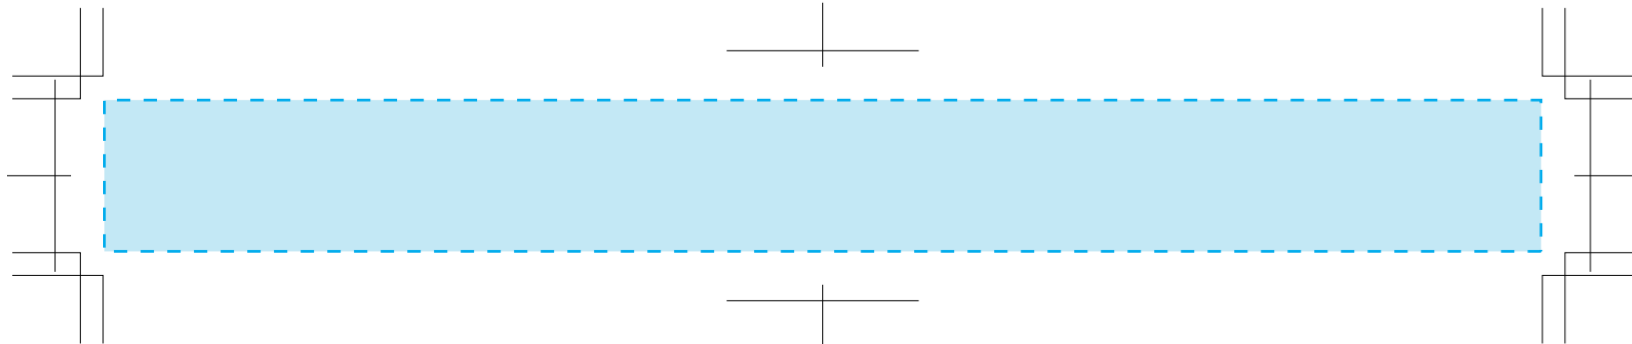

# 2025年4月始まりカレンダークロス 200×200mm

- クライアント：
  - 営業担当：
  - 制作担当：
  - 受注番号：
  - 納期：2025年00月00日
  - ロット：
  - ベースカラー：ブルー イエロー
- ※ご希望のカラーにチェックしてください。

## クリーナー（昇華転写）

出来上がり：W200×H200（mm）

ロゴプリント位置

ロゴ(デザイン) 190×20mm以内