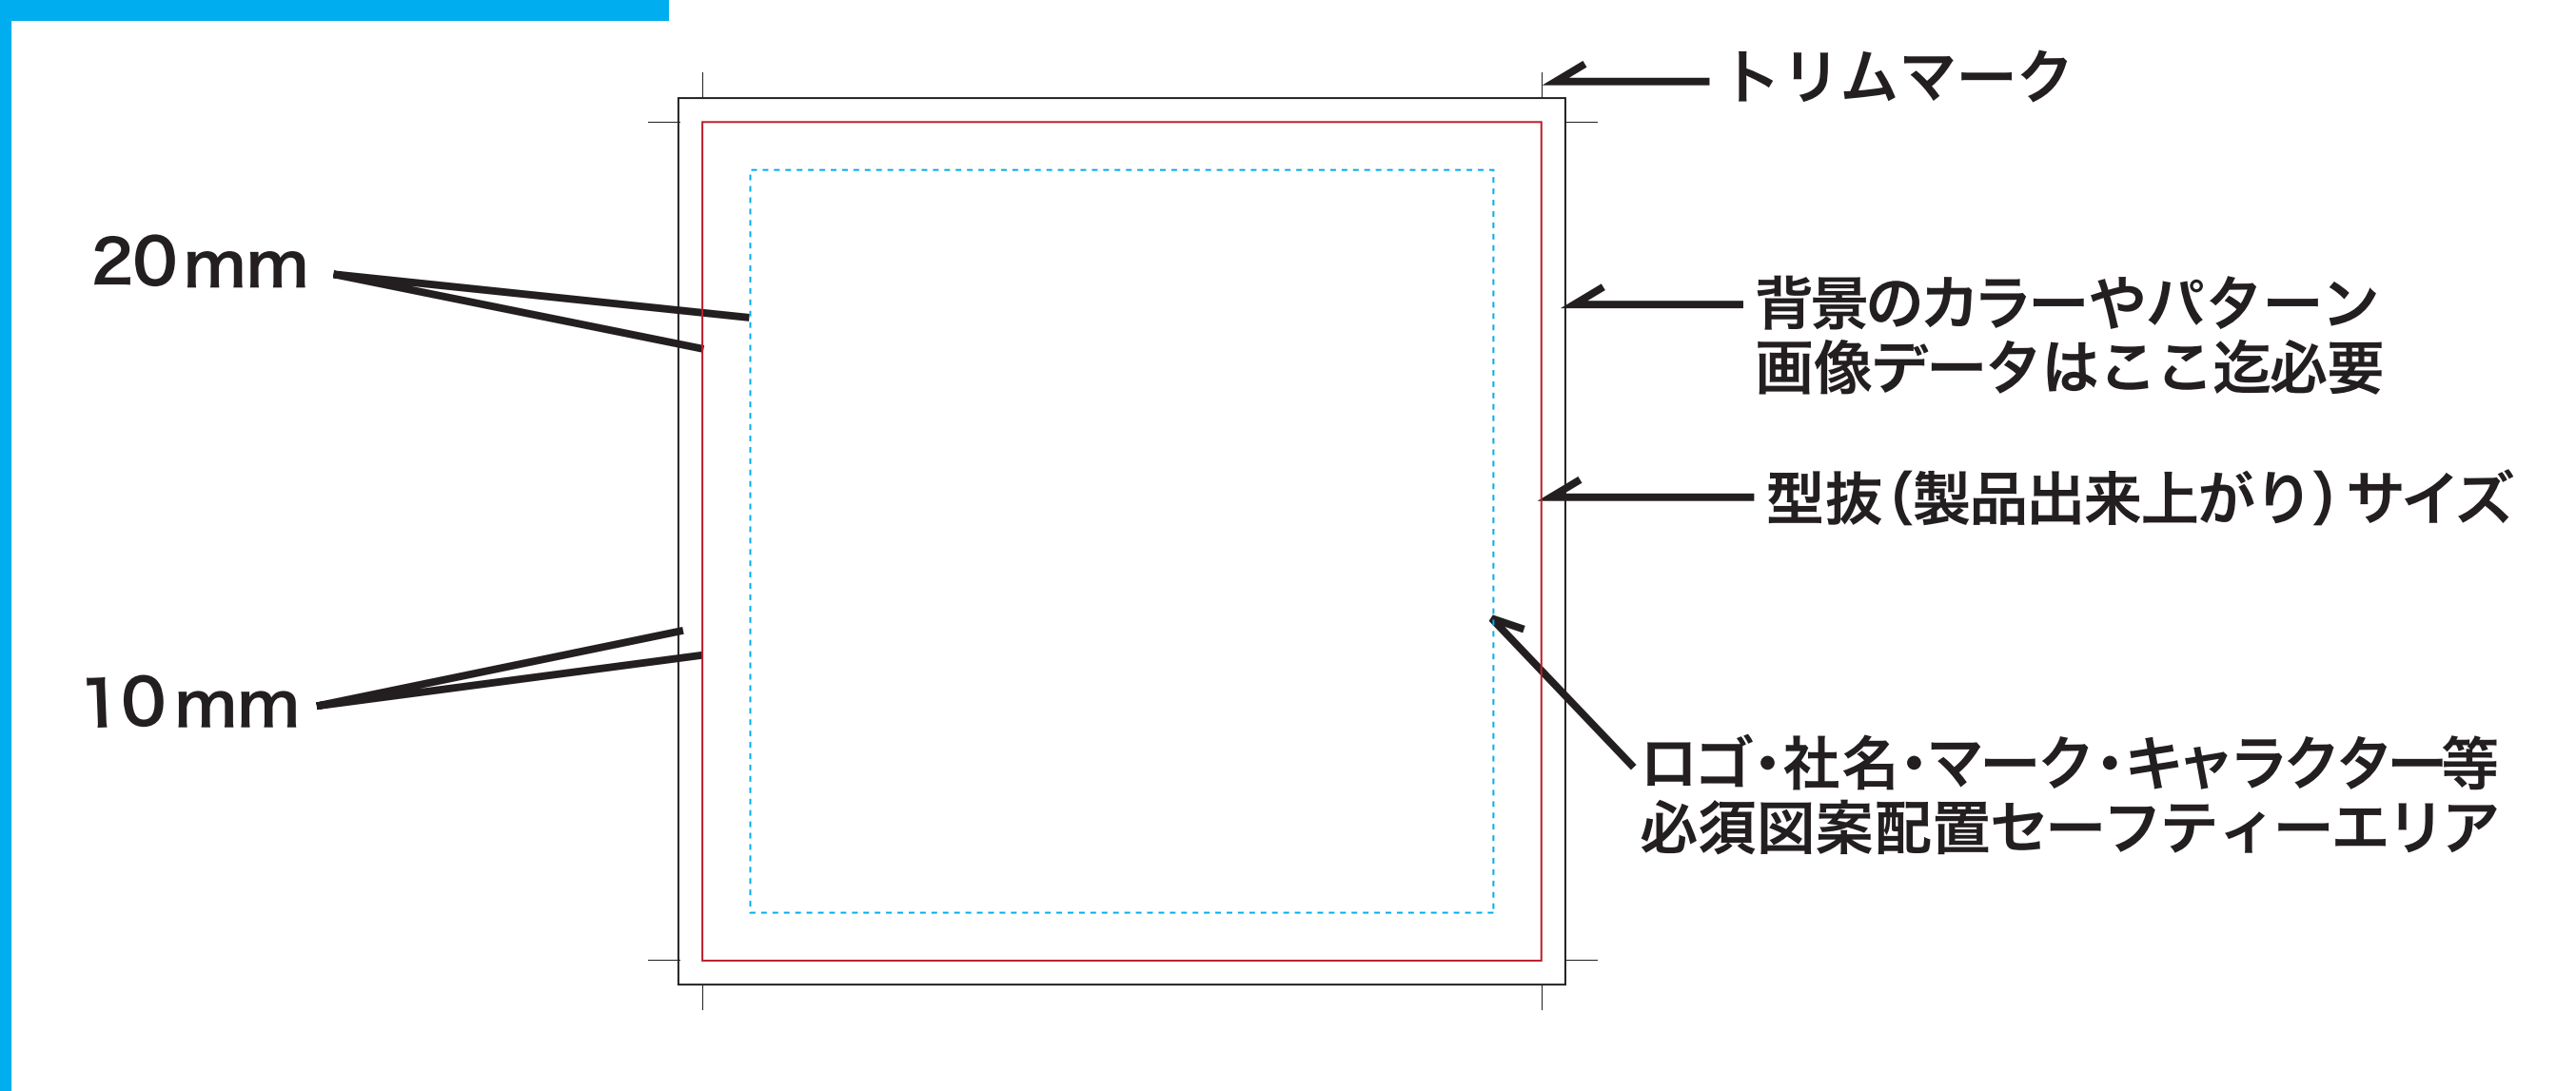

オリジナルクッション 350×350mm

- クライアント：
- 営業担当：
- 制作担当：
- 受注番号：
- 納期：2023年00月00日
- ロット：

《テンプレート説明》

制作上の注意点

- 細かい文字などはつぶれてしまう場合がございます。
- 画像データは埋め込むか別途添付して下さい。
- 枠付きなど型に沿ったデザインは抜きズレが目立ちやすくなるためご注意ください。

クッション (昇華転写)

塗り足し：W370×H370 (mm)
出来上がり：W350×H350 (mm)
セーフティ：W310×H310 (mm)

表側

上

裏側

下

完成イメージ

出来上がりのイメージを作成してください。

表側

裏側