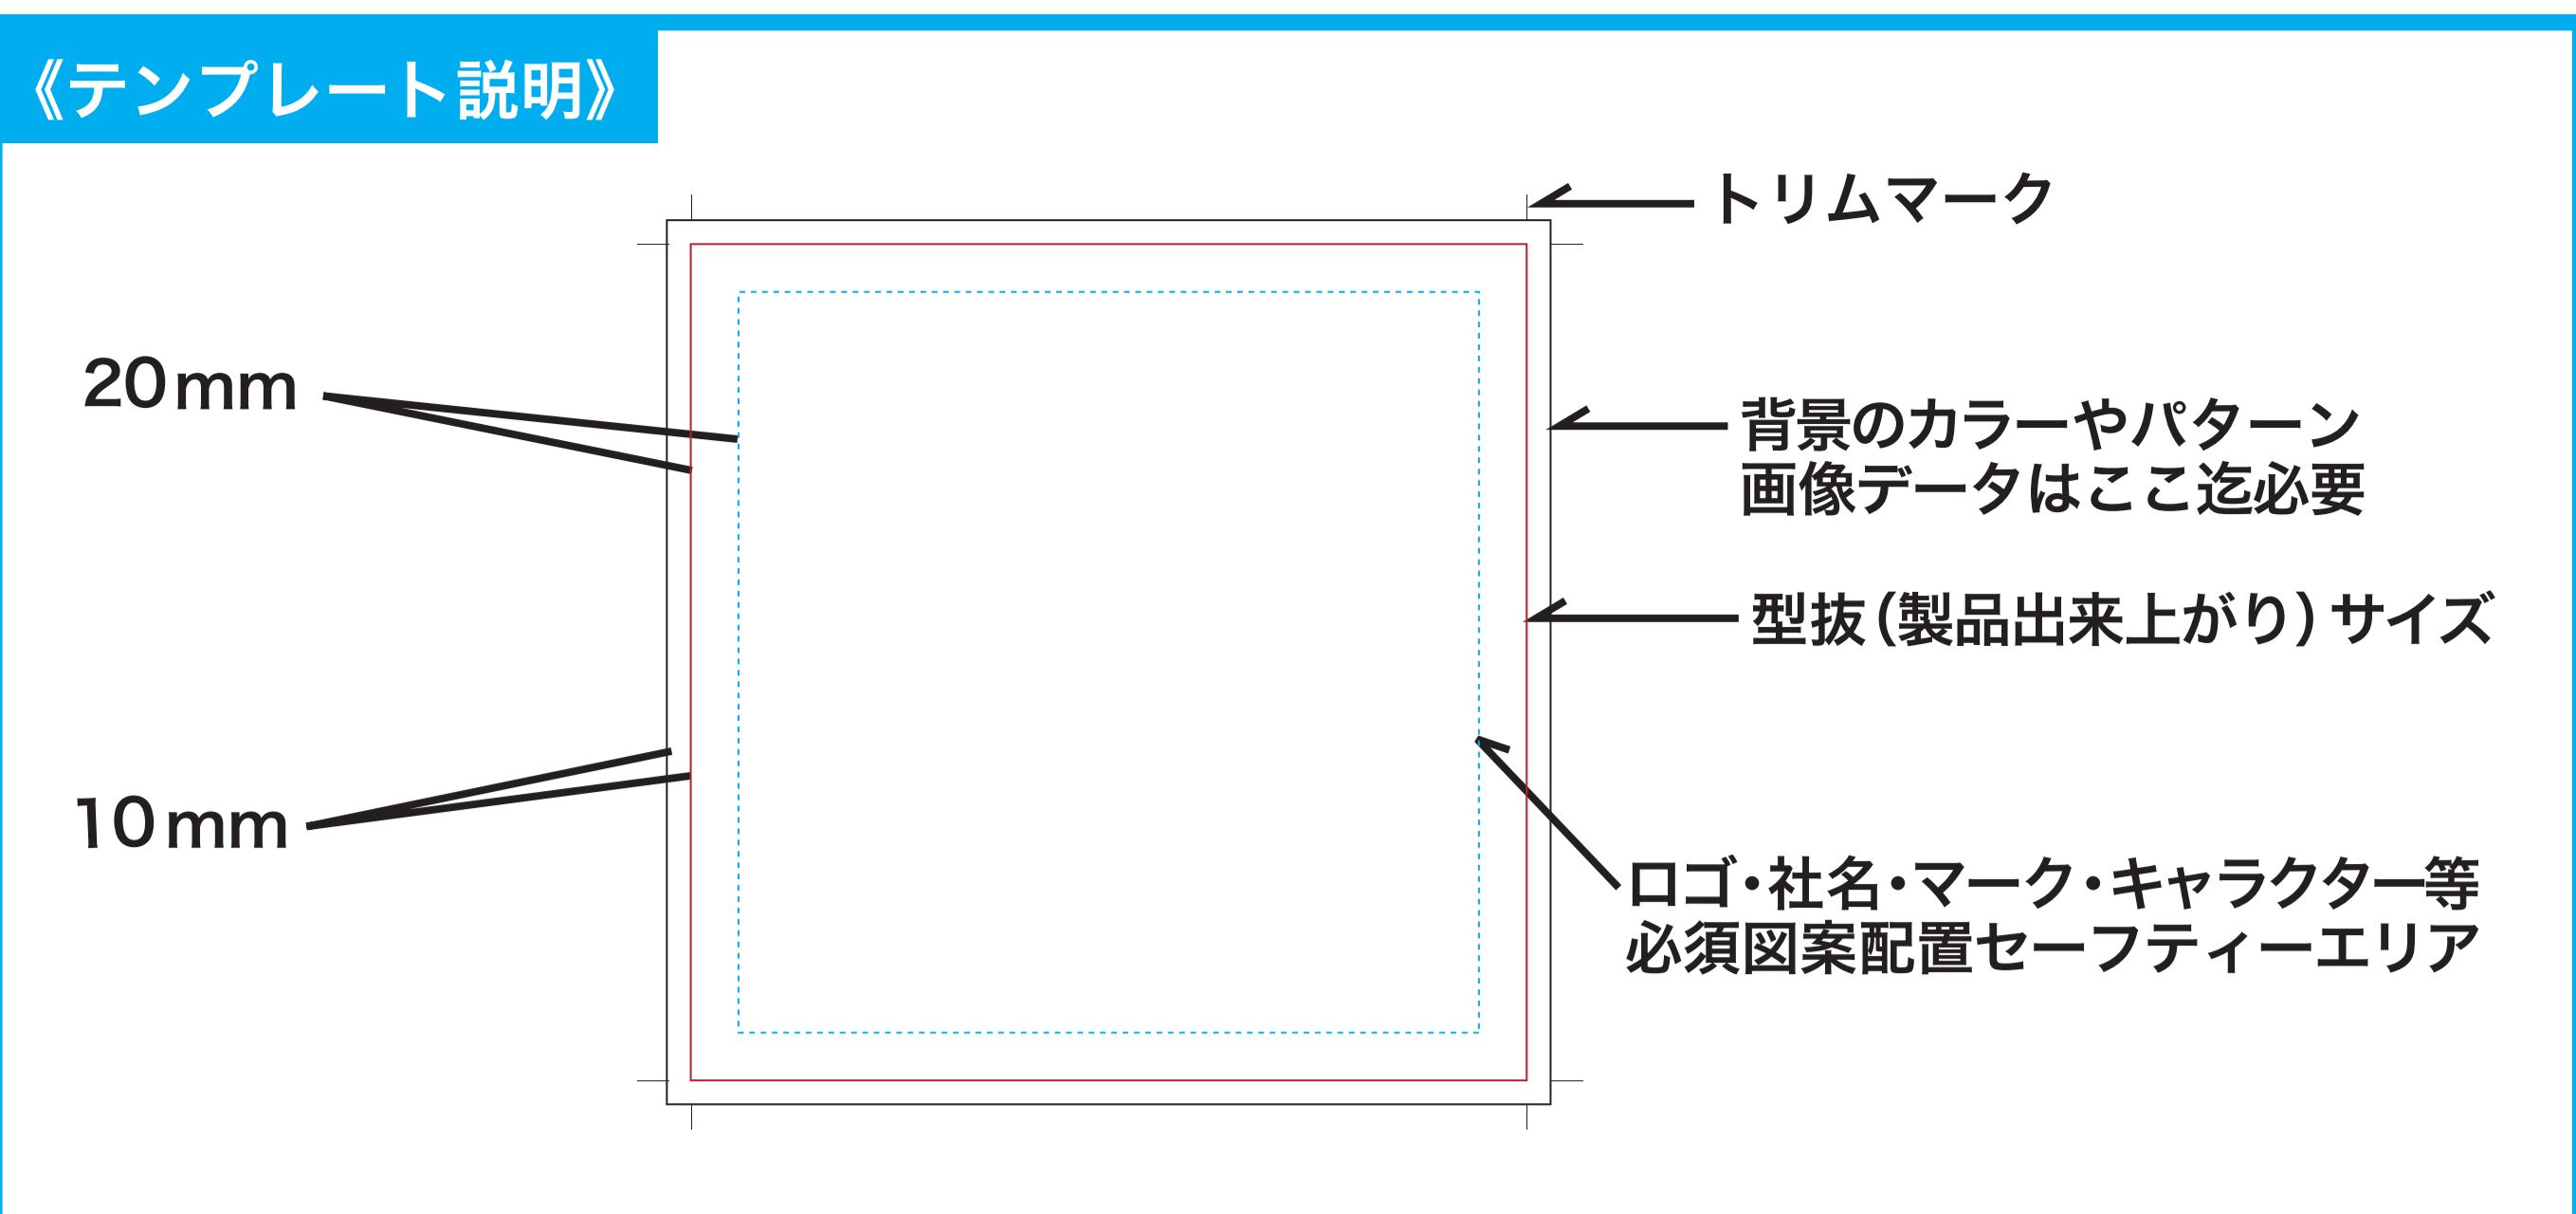

オリジナルクッション 450×450mm

- クライアント：
- 営業担当：
- 制作担当：
- 受注番号：
- 納期：2023年00月00日
- ロット：

制作上の注意点

- 細かい文字などはつぶれてしまう場合がございます。
- 画像データは埋め込むか別途添付して下さい。
- 枠付きなど型に沿ったデザインは抜きズレが目立ちやすくなるためご注意ください。

クッション (昇華転写)

塗り足し：W470×H470 (mm)
出来上がり：W450×H450 (mm)
セーフティー：W410×H410 (mm)

表側

裏側

完成イメージ

出来上がりのイメージを作成してください。

表側

裏側